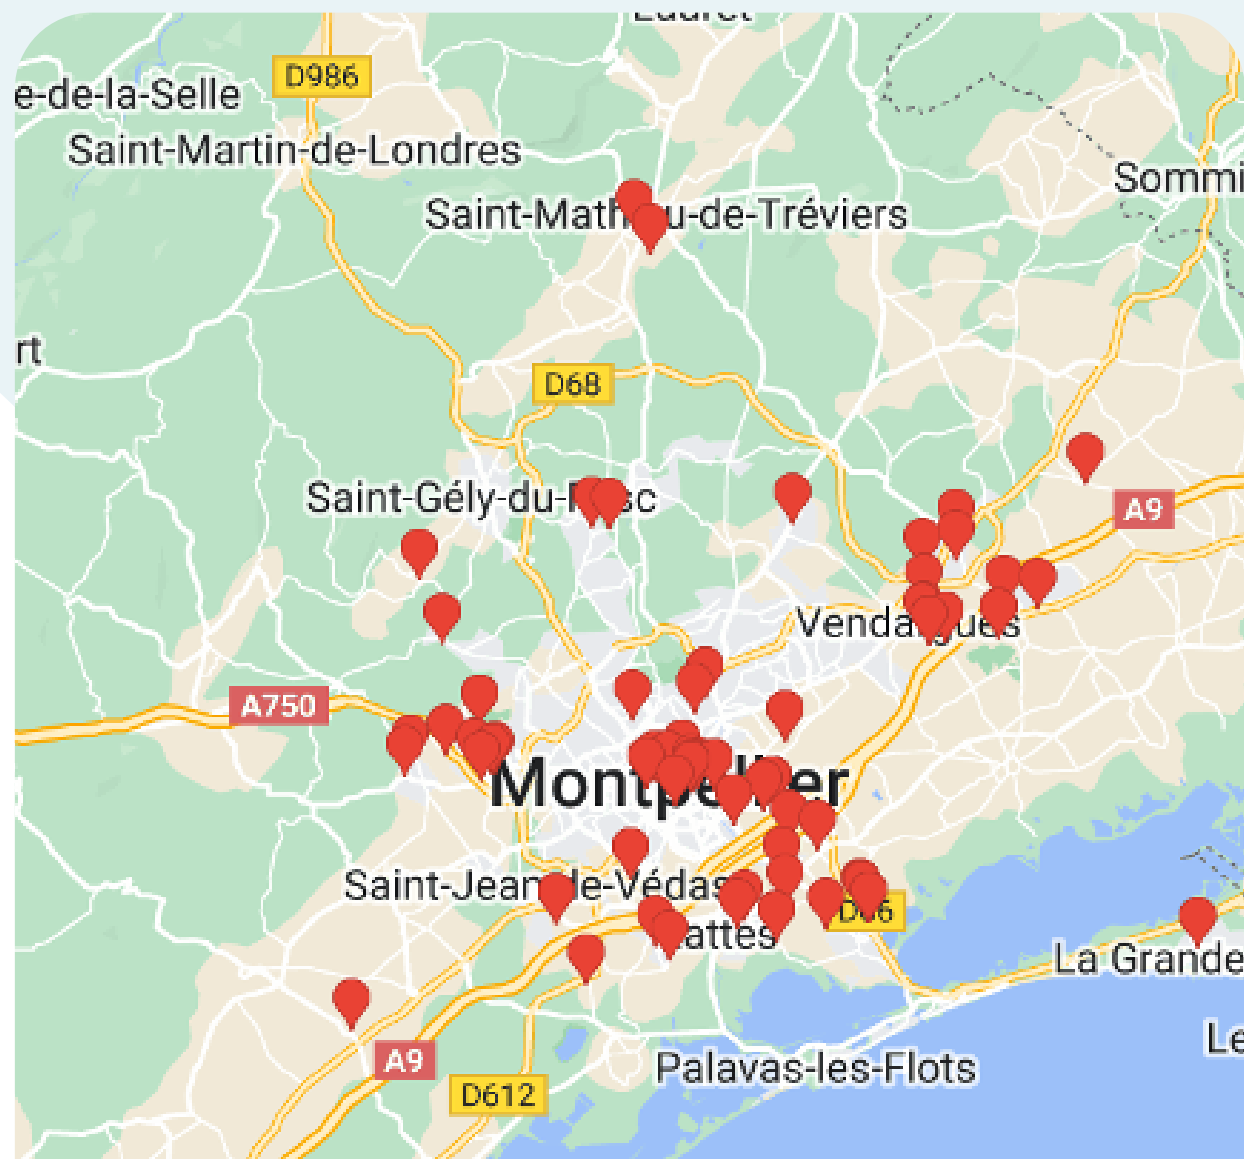

# Réseau 22 Premium Luxe Montpellier Metropole

100 Faces

jours d'affichage mardi et mercredi

7 jours de visibilité

Reportage Photos

LIEUX	Nb FACES
BAILLARGUES – Commune	2
BAILLARGUES – Golf de Massane	2
CASTELNAU LE LEZ – Domaine de Verchant	2
CASTELNAU LE LEZ – Clinique du Parc	2
CASTRIES – Commune	3
COMBAILLAUX – Commune	1
FABREGUES – Résidence le Domaine du Golf	1
GRABELS – Tennis Club	1
JUVIGNAC - Commune	5
JUVIGNAC – Golf de Fontcaude	2
LA GRANDE MOTTE – Pasino	1
LATTES – Commune	6
LATTES – Mas de couran	1
LATTES – Tennis club	2
MONTPELLIER – Clinique du Millenaire	2
MONTPELLIER – Clinique ST Roch	2
MONTPELLIER – Parking du Nombre d’Or	1
MONTPELLIER – Parking Comédie	3
MONTPELLIER – Parking Corum Intérieur	2
MONTPELLIER – Parking Europa	4
MONTPELLIER – Parking Gambetta	3
MONTPELLIER – Parking Gare Sud de France	1
MONTPELLIER – Parking Gare St Roch	2
MONTPELLIER – Parking Mantilla	3
MONTPELLIER – Parking Marché aux fleurs	2
MONTPELLIER – Mercure Centre	1
MONTPELLIER – CC ODYSSEUM Zone ludique	4
MONTPELLIER – Parking Polygone	8
MONTPELLIER – Parking Prefecture	1
MONTPELLIER – Parking Arc de Triomphe	3
MONTPELLIER – Tennis Club Aiguelongue	1
MONTPELLIER – Tennis Club La jalade	1
MONTPELLIER – Squash Club Montpellier	1
PEROLS – Parc des Expositions Nord	2
PEROLS – Parc des Expositions Sud	2
PEROLS - Arena Sud de France Intérieur	2
SAINT AUNES – Eco Parc	2
SAINT AUNES – Zac des Cyprès	2
SAINT CLEMENT DE RIVIERE – Commune	2
SAINT GENIES DES MOURGUES – Commune	1
SAINT GEORGES D’ORQUE – Commune	2
SAINT JEAN DE VEDAS – Clinique	2
SAINT MATHIEU DE TREVIERS – Commune	2
TEYRAN – Commune	1
VENDARGUES – Commune	3
VILLENEUVE LES MAGUELONE – Commune	1