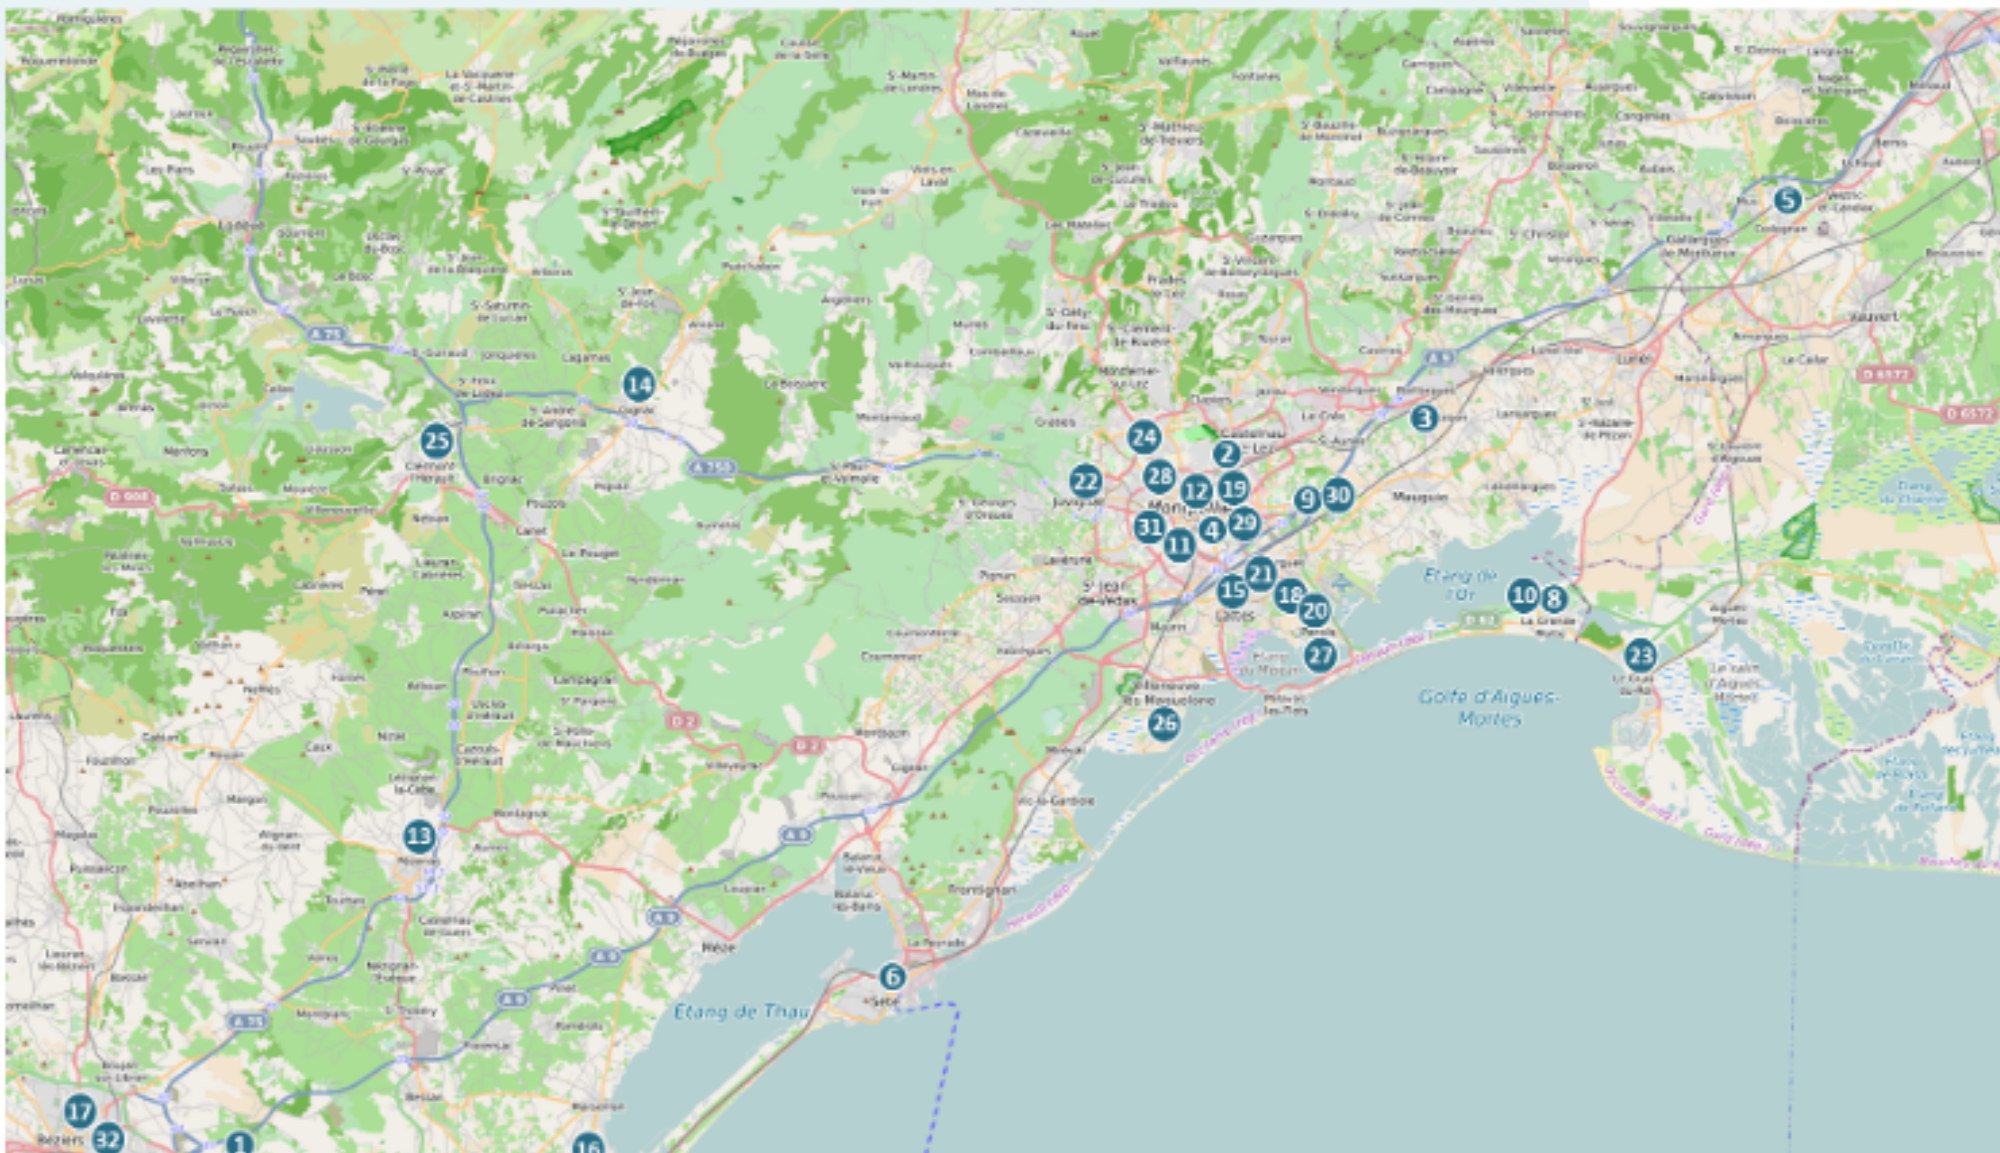

Réseau 21 Tourisme

40 Faces

jours d'affichage mardi et mercredi

7 jours de visibilité

Reportage Photos

N° CARTO	SITES	Nb FACES
1	AEROPORT BEZIERS CAP D'AGDE	3
2	DOMAINE DE VERCHANT – CASTELNAU LE LEZ	1
3	GARE DE BAILLARGUES	1
4	GARE MONTPELLIER ST ROCH	1
5	GARE TGV NIMES PONT DU GARD	1
32	GARE DE BEZIERS	1
6	GARE DE SETE	1
7	GOLF DE LA GRANDE MOTTE	1
8	GOLF DE MASSANE – BAILLARGUES	1
9	ODYSSEUM ZONE LUDIQUE – MONTPELLIER	3
10	PASINO LA GRANDE MOTTE	1
11	PARKING COMEDIE MONTPELLIER	2
12	PARKING POLYGONE MONTPELLIER	2
13	PEZENAS	1
14	GIGNAC	1
15	MAS DE COURAN – LATTES	1
16	CENTRE AQUATIQUE ARCHIPEL AGDE	1
17	PARKING POLYGONE BEZIERS	2
18	PARC DES EXPOSITIONS MONTPELLIER	1
19	CORUM PALAIS DES CONGRES MONTPELLIER	1
20	SUD DE France ARENA	1
21	MARCHE DU LEZ MONTPELLIER	1
22	GOLF DE FONTCAUDE JUVIGNAC	1
23	CASINO GRAU DU ROI	1
24	STADE DE LA MOSSON MONTPELLIER	1
25	CLERMONT L'HERAULT	1
26	VILLENEUVE LES MAGUELONE	1
27	PEROLS	1
28	HALLE TROPISME MONTPELLIER	2
29	PASSAGE DE L'HORLOGE MONTPELLIER	1
30	SAURAMPS MONTPELLIER	1
31	PARKING TRAM SABINES MONTPELLIER	1