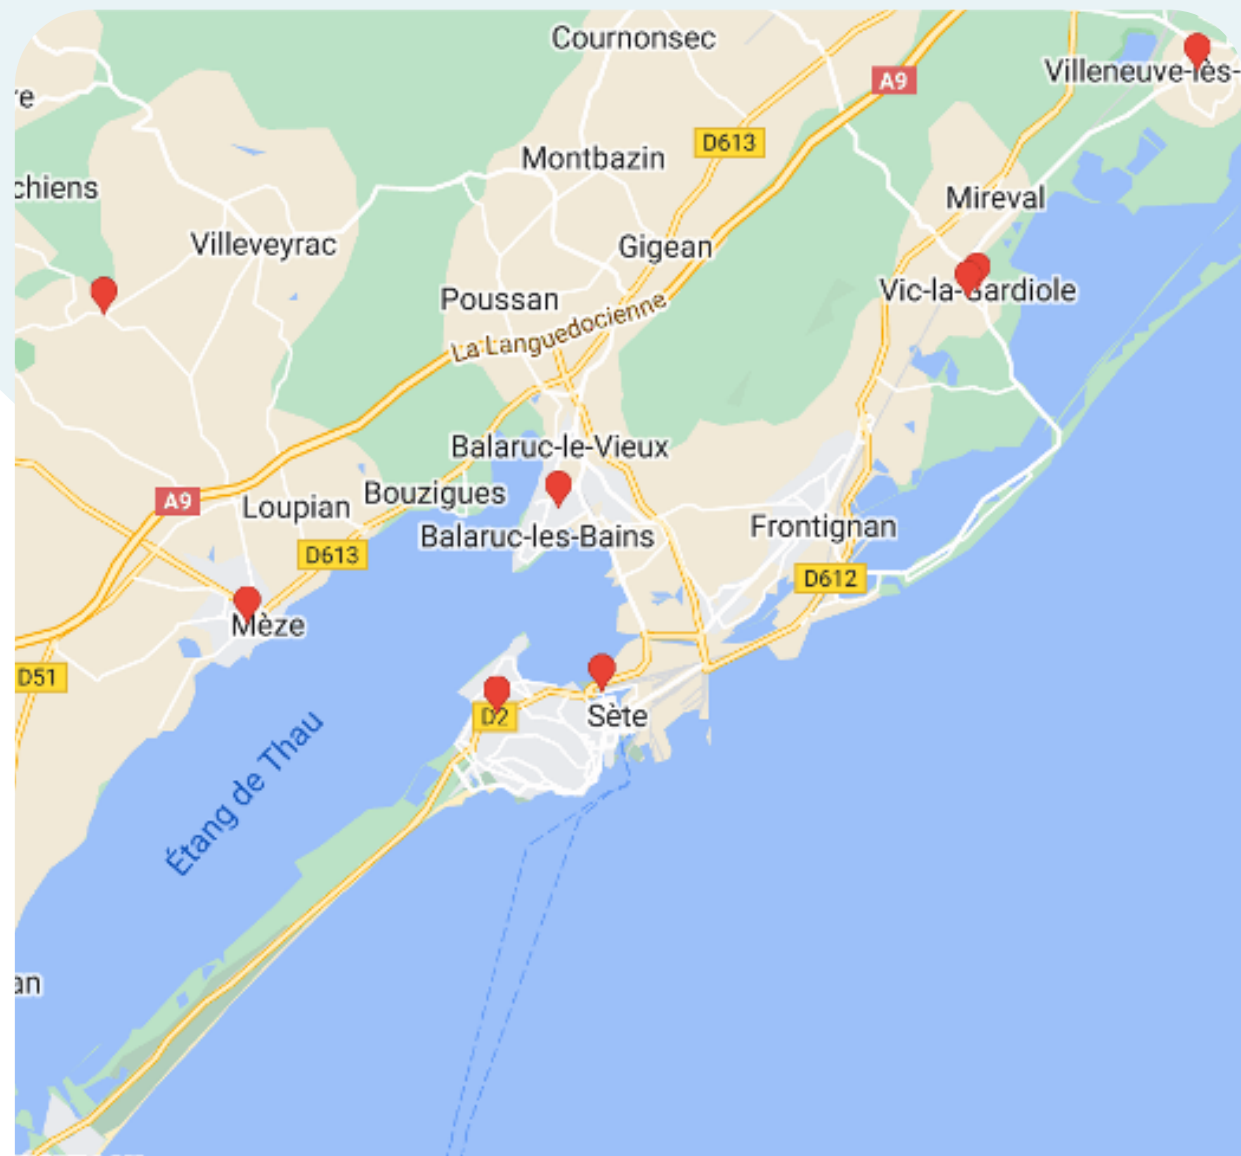

Réseau 20 Etang de Thau

10 Faces

jours d'affichage mardi et mercredi

7 jours de visibilité

Reportage Photos

LIEUX	Nb FACES
BALARUC LES BAINS - Intermarché	1
MARSEILLAN PLAGE	2
MEZE – Intermarché	1
SETE – Gare	2
VIC LA GARDIOLE	2
VILLENEUVE LES MAGUELONE	1
VILLEVEYRAC	1