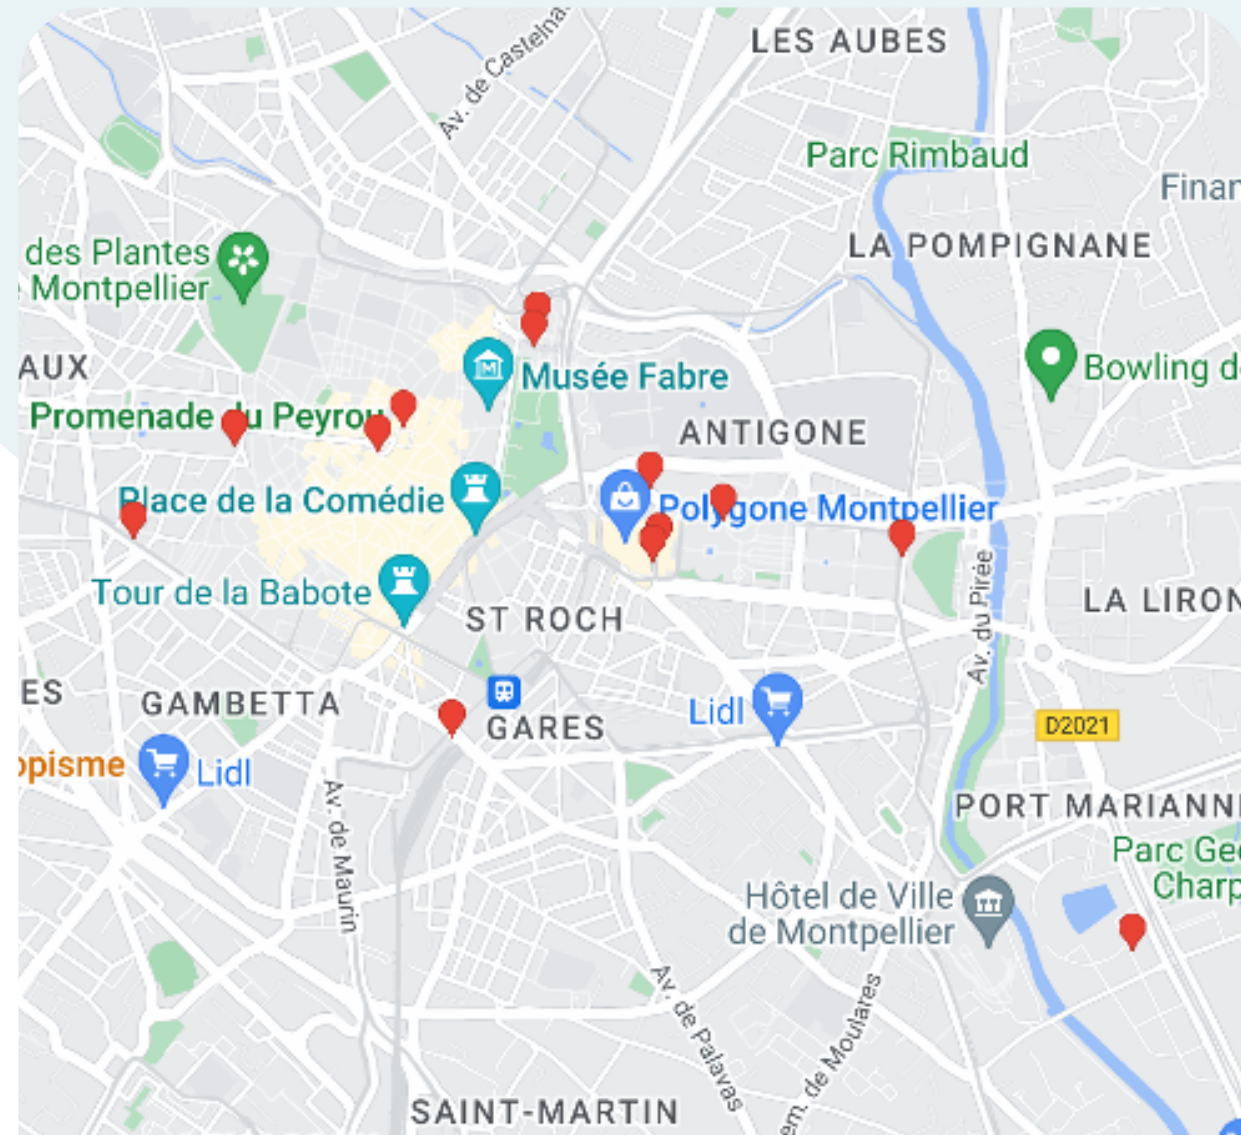

# Réseau 2 Parkings Montpellier Centre

30 Faces

jours d'affichage Mardi et Mercredi

7 jours de visibilité

Reportage Photos

LIEUX	Nb FACES
MONTPELLIER – Parking Corum extérieur	1
MONTPELLIER – Parking Nombre d’Or Antigone	1
MONTPELLIER – Parking Comédie	3
MONTPELLIER – Parking Corum Intérieur	2
MONTPELLIER – Parking Europa	2
MONTPELLIER – Parking Gambetta	3
MONTPELLIER – Gare Montpellier ST Roch	2
MONTPELLIER – Parking Mantilla	3
MONTPELLIER – Parking Mercure Centre	1
MONTPELLIER – Parking Marché aux Fleurs	3
MONTPELLIER – Parking Centre Commercial Polygone	7
MONTPELLIER – Parking Arc de Triomphe	2