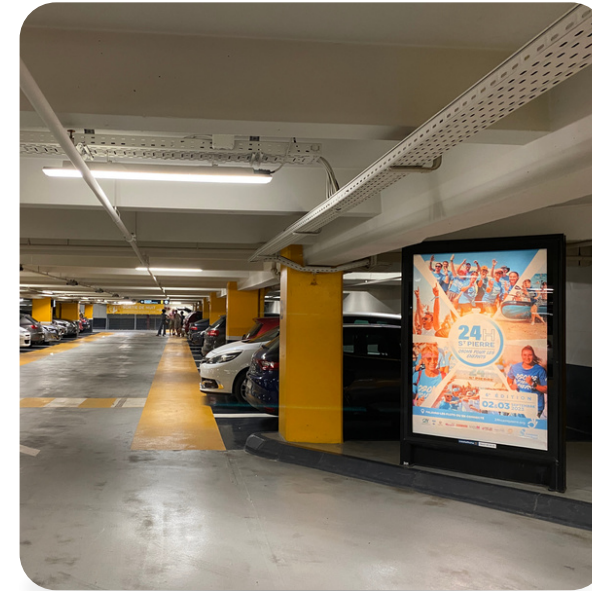

# Réseau 2 Parkings Montpellier Centre

30 Faces

jours d'affichage Mardi et Mercredi

7 jours de visibilité

Reportage Photos

LIEUX	Nb FACES
MONTPELLIER – Parking Corum extérieur	1
MONTPELLIER – Parking Nombre d’Or Antigone	1
MONTPELLIER – Parking Comédie	3
MONTPELLIER – Parking Corum Intérieur	2
MONTPELLIER – Parking Europa	2
MONTPELLIER – Parking Gambetta	3
MONTPELLIER – Gare Montpellier ST Roch	2
MONTPELLIER – Parking Mantilla	3
MONTPELLIER – Parking Mercure Centre	1
MONTPELLIER – Parking Marché aux Fleurs	3
MONTPELLIER – Parking Centre Commercial Polygone	7
MONTPELLIER – Parking Arc de Triomphe	2