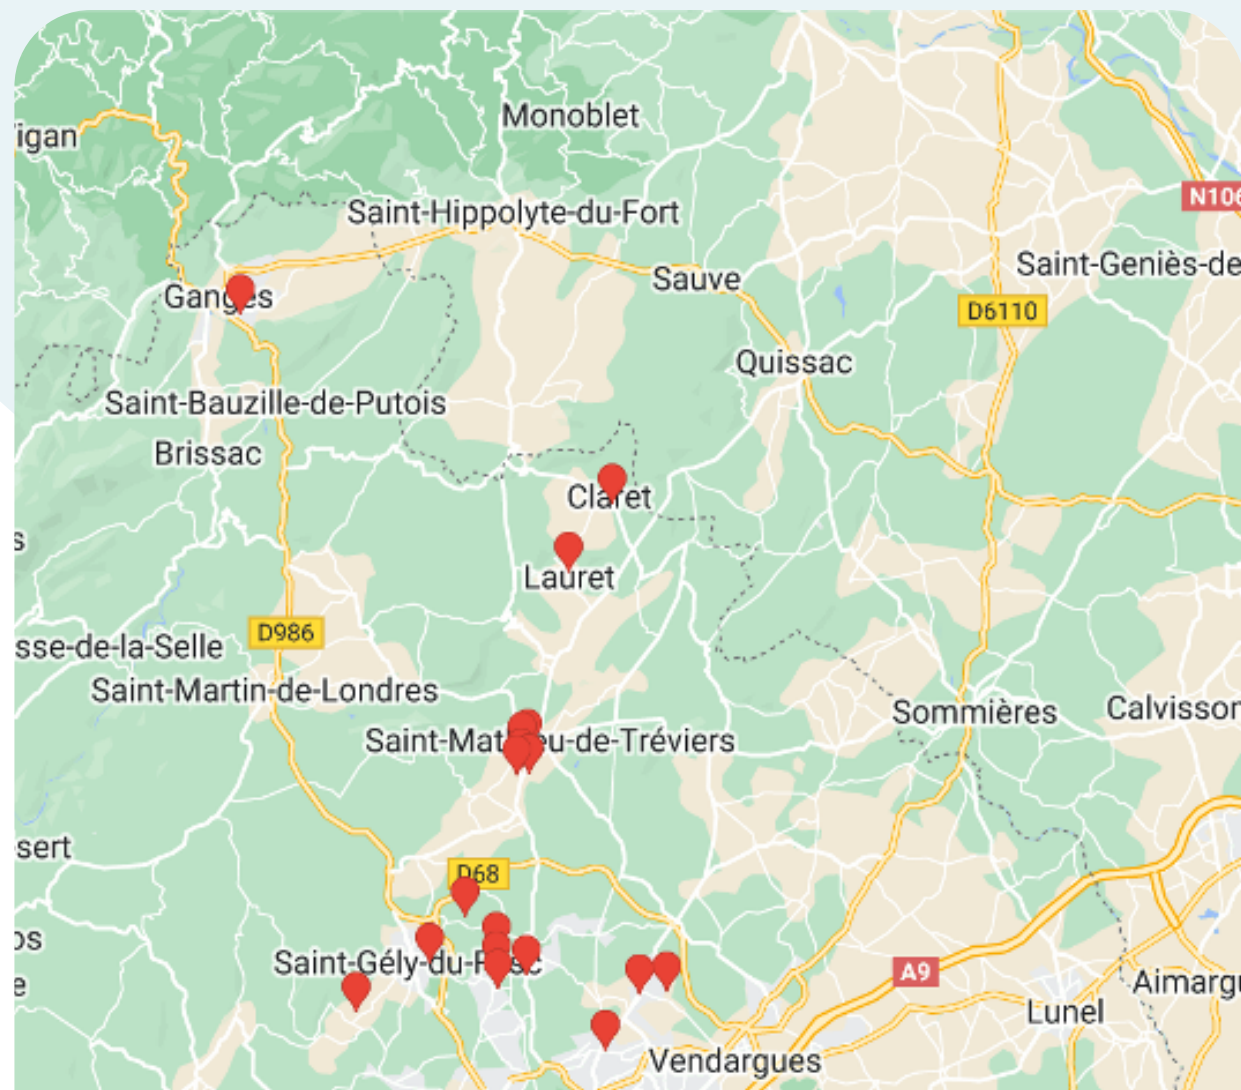

Réseau I8 Pic Saint Loup

20 Faces

jours d'affichage mardi et mercredi

7 jours de visibilité

Reportage Photos

LIEUX	Nb FACES
CLARET - Commune	1
COMBAILLAUX - Commune	1
GANGES LAROQUE – Intermarché	1
JACOU - Intermarché	3
LAURET - Commune	1
PRADES LE LEZ - Intermarché	1
SAINT CLEMENT DE RIVIERE - Commune	3
SAINT CLEMENT DE RIVIERE – Domaine Sportif	1
SAINT GELY DU FESC – Golf de Coulondres	1
SAINT MATHIEU DE TREVIERS - Commune	2
SAINT MATHIEU DE TREVIERS - Intermarché	2
SAINT MATHIEU DE TREVIERS – Centre Aquatique	1
TEYRAN - Commune	2