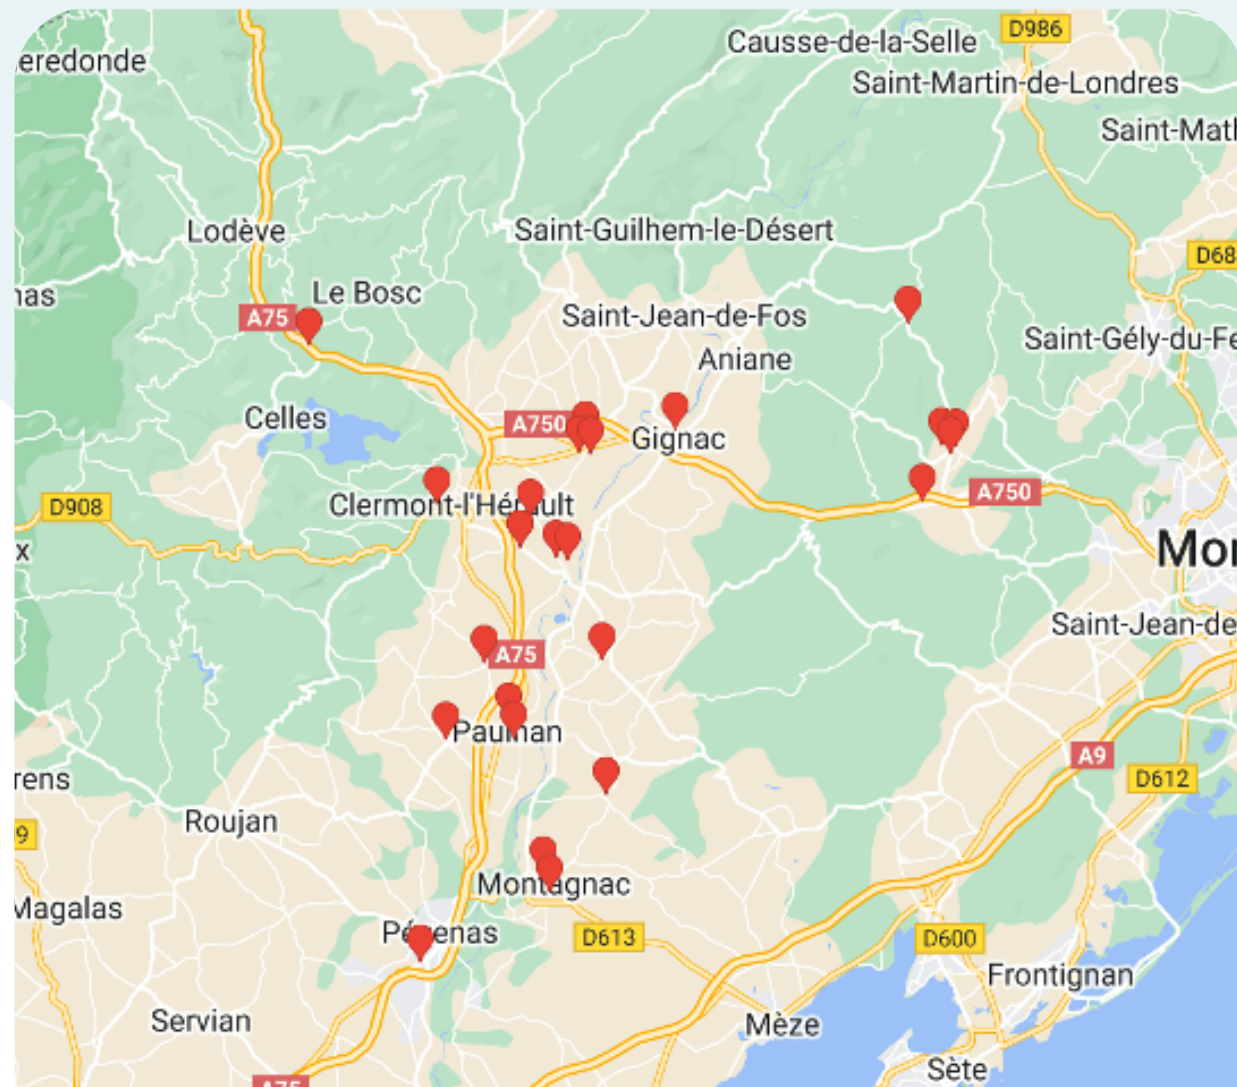

Réseau I7 Coeur d'Hérault

25 Faces

jours d'affichage mardi et mercredi

7 jours de visibilité

Reportage Photos

| LIEUX | Nb FACES |
|-------------------------|----------|
| ADISSAN | 1 |
| ARGELLIERS | 1 |
| ASPIRAN | 1 |
| BRIGNAC | 1 |
| CANET | 3 |
| CLERMONT L'HERAULT | 1 |
| GIGNAC | 1 |
| LE BOSC – E. Leclerc | 2 |
| MONTAGNAC | 2 |
| MONTARNAUD | 3 |
| PAULHAN | 2 |
| PEZENAS | 1 |
| PUILACHER | 1 |
| SAINT ANDRE DE SANGONIS | 3 |
| SAINT PAUL ET VALMALLE | 1 |
| SAINT PONS DE MAUCHIENS | 1 |