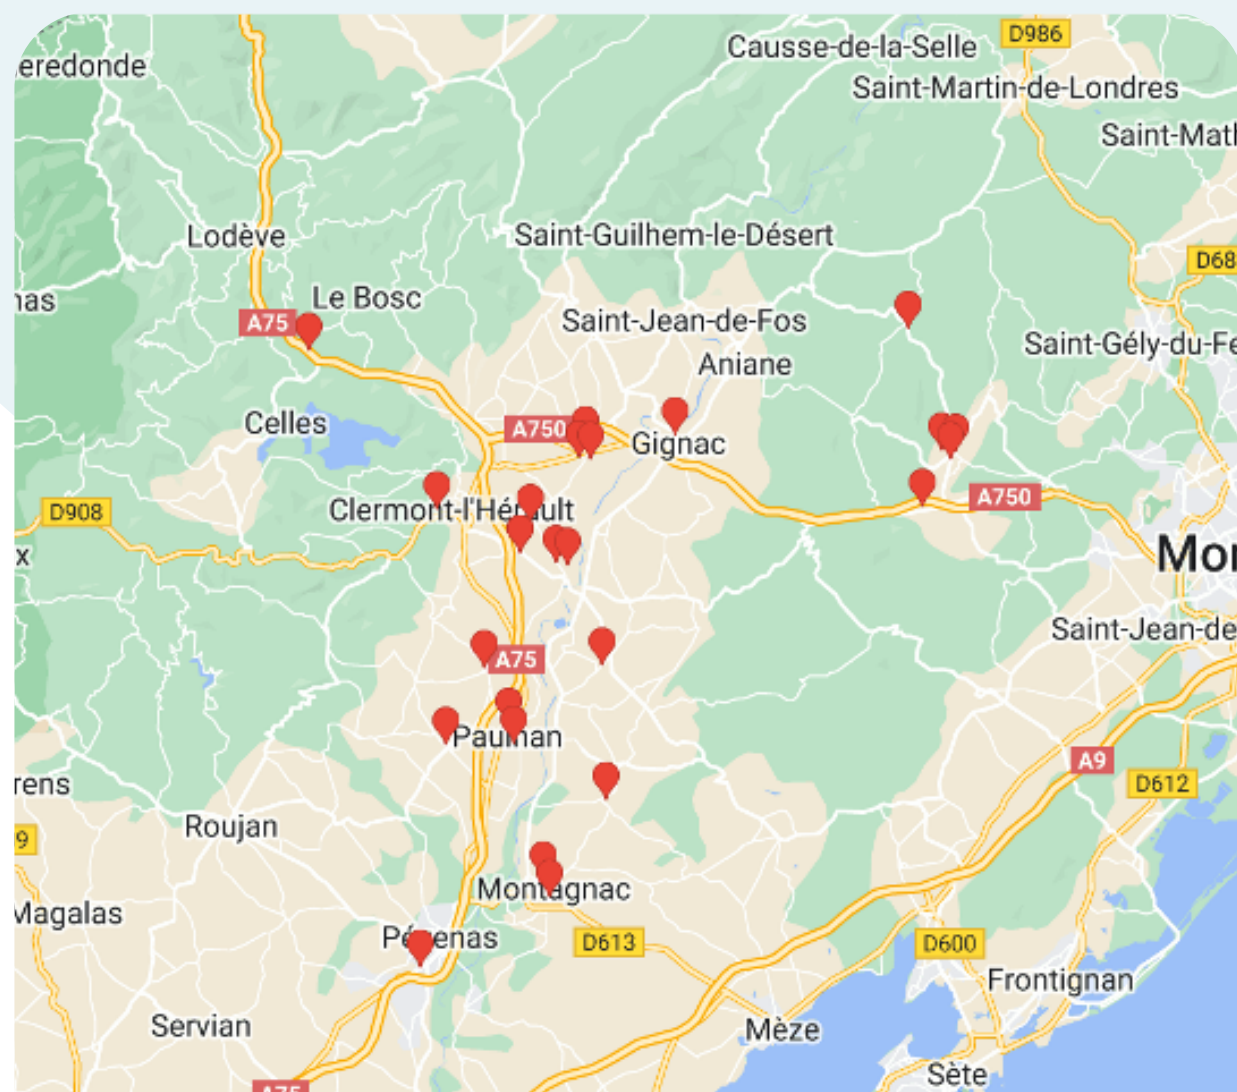

Réseau I6

Sites des professions médicales et paramédicales

20 Faces

jours d'affichage mardi et mercredi

7 jours de visibilité

Reportage Photos

LIEUX	Nb FACES
BOUJAN SUR LIBRON - Polyclinique Saint Privat	1
CASTELNAU LE LEZ – Centre Bourges	1
CASTELNAU LE LEZ- CRIP UGECAM	1
CASTELNAU LE LEZ – Clinique Mas de Rochet	1
LUNEL – Clinique Ambrussum	1
LUNEL – Clinique Via Domitia	1
MONTPELLIER-Clinique Clementville	1
MONTPELLIER – Clinique Fontfroide	1
MONTPELLIER – Clinique du Millenaire	1
MONTPELLIER – Clinique Rech	1
MONTPELLIER - Clinique St Roch	1
MONTPELLIER – ICM Val d'Aurelle	1
CASTELNAU LE LEZ – Clinique du Parc	1
PALAVAS LES FLOTS – Institut St Pierre	1
ST CLEMENT DE RIVIERE – Clinique du Docteur Ster	1
ST CLEMENT DE RIVIERE – Clinique du Pic St loup	1
ST JEAN DE VEDAS – Clinique ST Jean	1
ST JEAN DE VEDAS - Pôle Consultation	3

Réseau I7 Coeur d'Hérault

25 Faces

jours d'affichage mardi et mercredi

7 jours de visibilité

Reportage Photos

LIEUX	Nb FACES
ADISSAN	1
ARGELLIERS	1
ASPIRAN	1
BRIGNAC	1
CANET	3
CLERMONT L'HERAULT	1
GIGNAC	1
LE BOSC – E. Leclerc	2
MONTAGNAC	2
MONTARNAUD	3
PAULHAN	2
PEZENAS	1
PUILACHER	1
SAINT ANDRE DE SANGONIS	3
SAINT PAUL ET VALMALLE	1
SAINT PONS DE MAUCHIENS	1

Réseau I8 Pic Saint Loup

20 Faces

jours d'affichage mardi et mercredi

7 jours de visibilité

Reportage Photos

LIEUX	Nb FACES
CLARET - Commune	1
COMBAILLAUX - Commune	1
GANGES LAROQUE – Intermarché	1
JACOU - Intermarché	3
LAURET - Commune	1
PRADES LE LEZ - Intermarché	1
SAINT CLEMENT DE RIVIERE - Commune	3
SAINT CLEMENT DE RIVIERE – Domaine Sportif	1
SAINT GELY DU FESC – Golf de Coulondres	1
SAINT MATHIEU DE TREVIERS - Commune	2
SAINT MATHIEU DE TREVIERS - Intermarché	2
SAINT MATHIEU DE TREVIERS – Centre Aquatique	1
TEYRAN - Commune	2