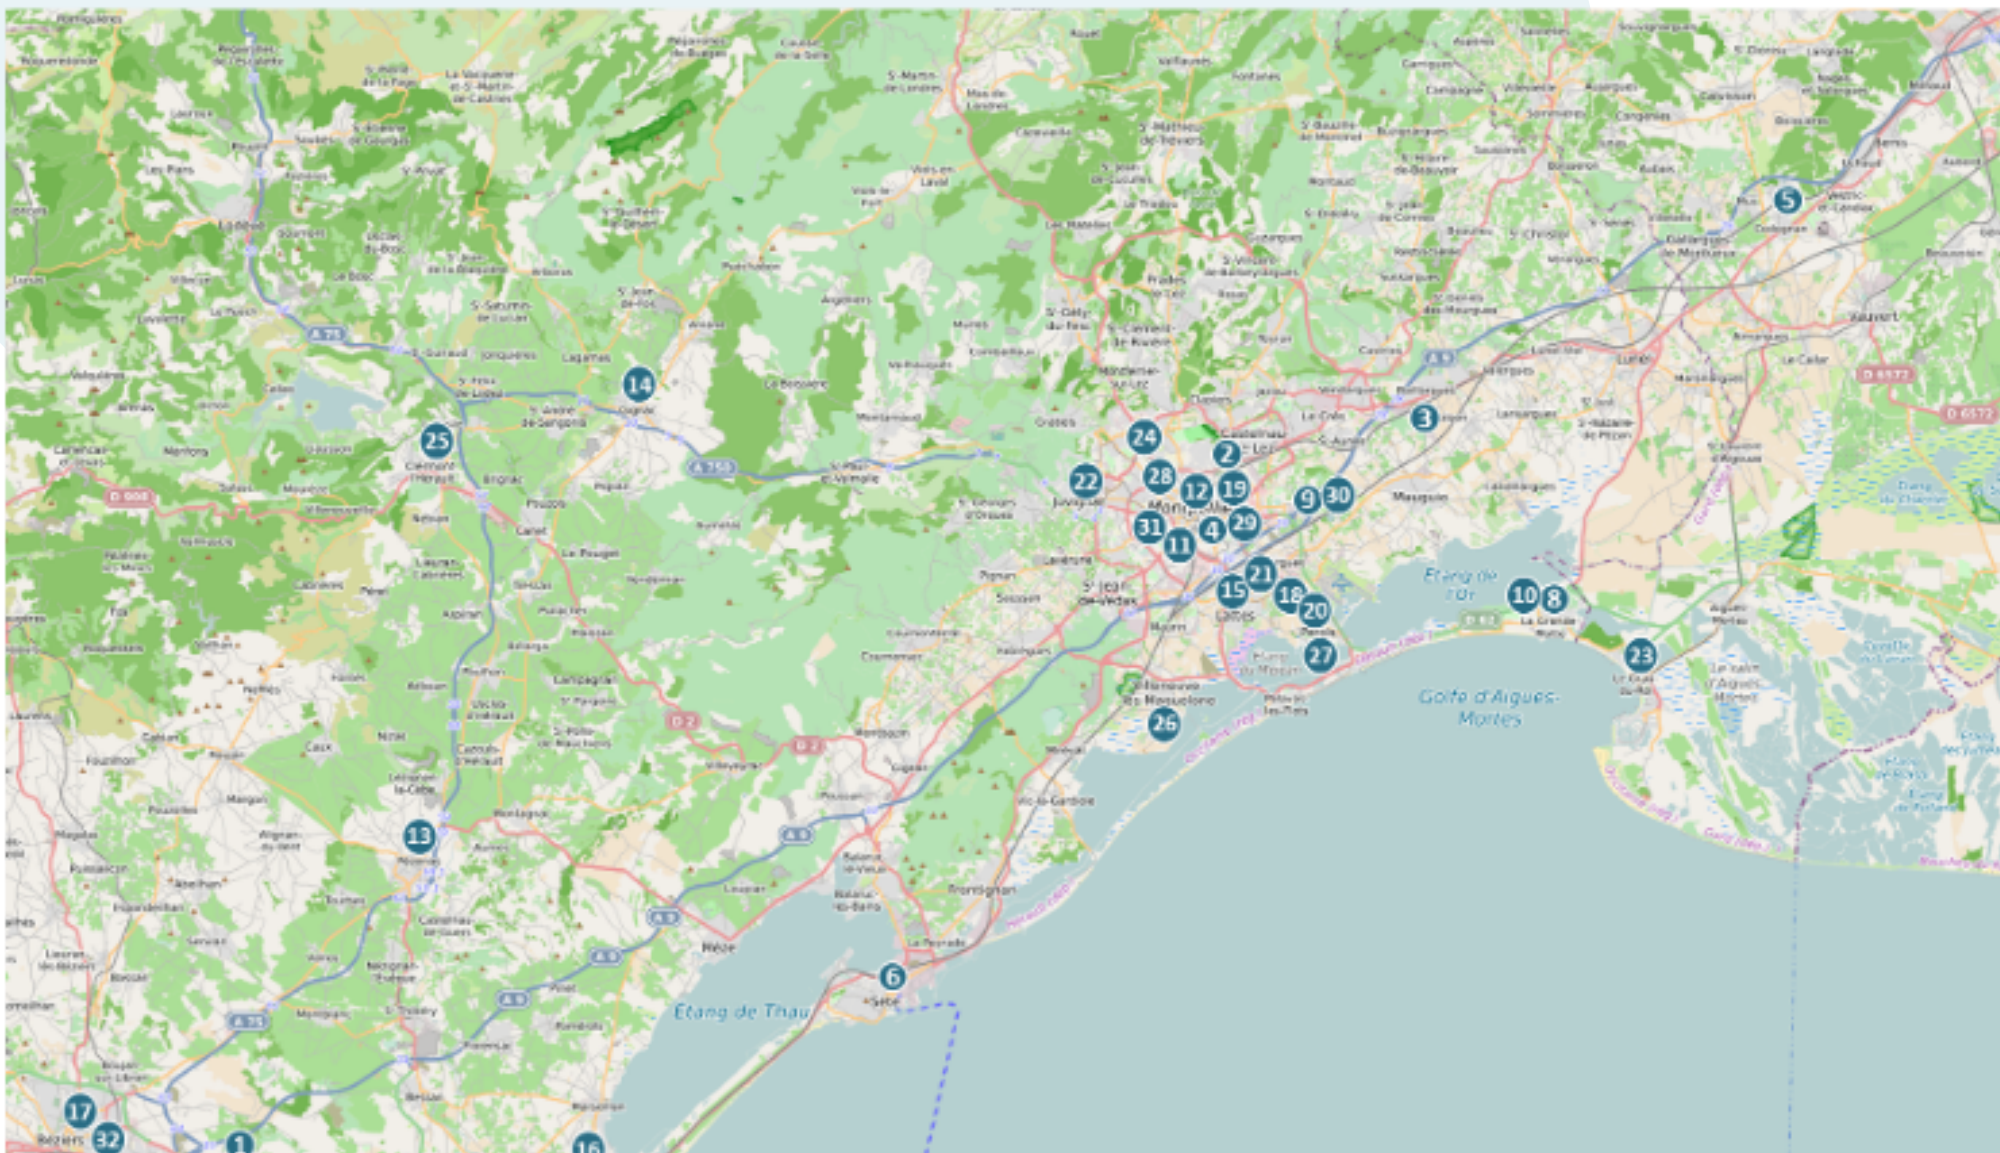

Réseau I9 Grand Lunellois

25 Faces

jours d'affichage mardi et mercredi

7 jours de visibilité

Reportage Photos

LIEUX	Nb FACES
ENTRE VIGNES (ST CHRISTOL)	2
ENTRE VIGNES (VERARGUES)	2
LUNEL Intermarché Les Portes de la Mer	5
LUNEL Intermarché Pescalune	2
LUNEL Clinique Via Domitia	1
LUNEL VIEL	4
MARSILLARGUES U Express	1
MARSILLARGUES	4
SAINT JUST	1
SAINT NAZAIRE DE PEZAN	1
VILLETELLE	2

Réseau 20 Etang de Thau

10 Faces

jours d'affichage mardi et mercredi

7 jours de visibilité

Reportage Photos

LIEUX	Nb FACES
BALARUC LES BAINS - Intermarché	1
MARSEILLAN PLAGE	2
MEZE – Intermarché	1
SETE – Gare	2
VIC LA GARDIOLE	2
VILLENEUVE LES MAGUELONE	1
VILLEVEYRAC	1

Réseau 21 Tourisme

40 Faces

jours d'affichage mardi et mercredi

7 jours de visibilité

Reportage Photos

N° CARTO	SITES	Nb FACES
1	AEROPORT BEZIERS CAP D'AGDE	3
2	DOMAINE DE VERCHANT – CASTELNAU LE LEZ	1
3	GARE DE BAILLARGUES	1
4	GARE MONTPELLIER ST ROCH	1
5	GARE TGV NIMES PONT DU GARD	1
32	GARE DE BEZIERS	1
6	GARE DE SETE	1
7	GOLF DE LA GRANDE MOTTE	1
8	GOLF DE MASSANE – BAILLARGUES	1
9	ODYSSEUM ZONE LUDIQUE – MONTPELLIER	3
10	PASINO LA GRANDE MOTTE	1
11	PARKING COMEDIE MONTPELLIER	2
12	PARKING POLYGONE MONTPELLIER	2
13	PEZENAS	1
14	GIGNAC	1
15	MAS DE COURAN – LATTES	1
16	CENTRE AQUATIQUE ARCHIPEL AGDE	1
17	PARKING POLYGONE BEZIERS	2
18	PARC DES EXPOSITIONS MONTPELLIER	1
19	CORUM PALAIS DES CONGRES MONTPELLIER	1
20	SUD DE France ARENA	1
21	MARCHE DU LEZ MONTPELLIER	1
22	GOLF DE FONTCAUDE JUVIGNAC	1
23	CASINO GRAU DU ROI	1
24	STADE DE LA MOSSON MONTPELLIER	1
25	CLERMONT L'HERAULT	1
26	VILLENEUVE LES MAGUELONE	1
27	PEROLS	1
28	HALLE TROPISME MONTPELLIER	2
29	PASSAGE DE L'HORLOGE MONTPELLIER	1
30	SAURAMPS MONTPELLIER	1
31	PARKING TRAM SABINES MONTPELLIER	1