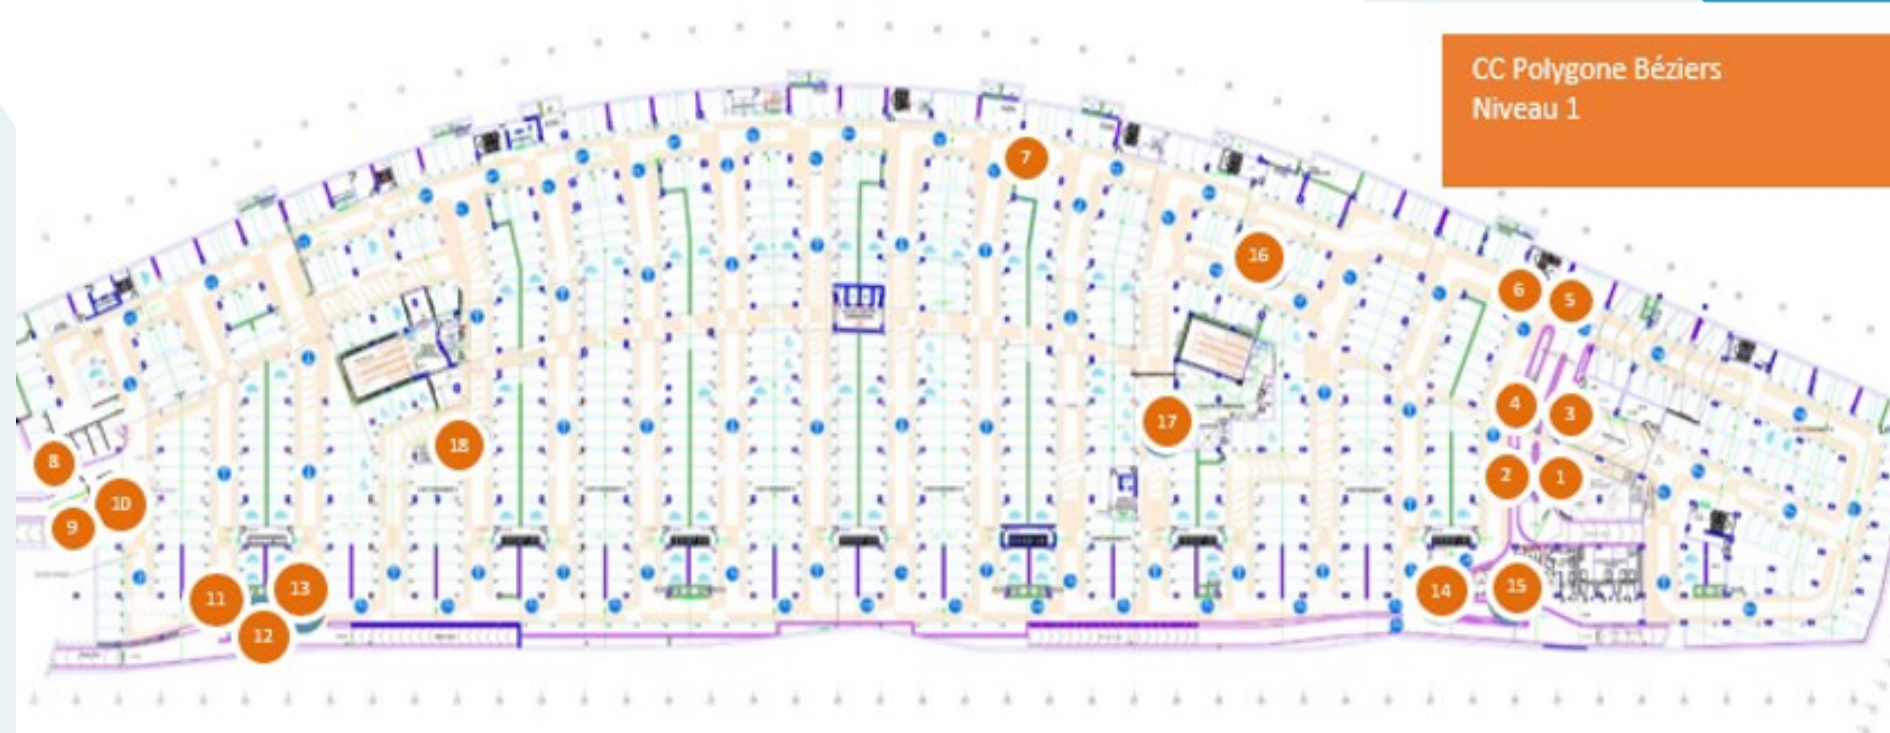

Réseau I3
Auchan Béziers

15 Faces

jour d'affichage mercredi

7 jours de visibilité

Reportage Photos

N° CARTO	Parking Cap Occitan Auchan Béziers
1/ 2/ 3/ 4	Entrée / Sortie Parking Auchan Béziers
5/ 6/ 7/ 8/ 9/ 10/ 11/ 12	Parking étage - Auchan Béziers
13/ 14/ 15/ 16/ 17/ 18/ 19/ 20/ 21/ 22/ 23/ 24/ 25/ 26	Parking niveau 0 - Auchan Béziers

Réseau I4 Parking Polygone de Béziers

15 Faces

jour d'affichage mercredi

7 jours de visibilité

Reportage Photos

N° CARTO

CC Polygone Béziers
Niveau 1

1/2/3/4	Entrée parking intérieur niveau 1
5/6/7/8/10	Parking intérieur niveau 1
11/12/13/14	Parking intérieur niveau 1
15/16/17/18	Parking intérieur niveau 1
9/10	Sortie parking intérieur niveau 1

N° CARTO

CC Polygone Béziers
Niveau 2

19/20/21	Sortie parking intérieur niveau 2
22	Parking intérieur niveau 2
23/24/25	Sortie Parking intérieur niveau 2

Réseau I5 Odysseum

10 ou 15 Faces

jours d'affichage mercredi

7 jours de visibilité

Reportage Photos

N° CARTO	Odysseum Zone Parking Circé
6/ 5/ 9/ 10	Entrée / Sortie Parking Circé
7/ 8/ 11/ 12/ 13/ 14/ 15	Parking Circé
1/ 2/ 3/ 4 / 16/17	Parking Gaumont
N° CARTO	Odysseum Zone Ludique / Piétons
18	Entrée Parking Mc Donalds
19	Côté Manège
20	Parking Mc Donalds
21 / 22	Entrée Parking de la Mer
23/ 24 / 25	Parking de la Mer
26	Face place des Grands Hommes
27 / 28	Sortie Parking de la Mer