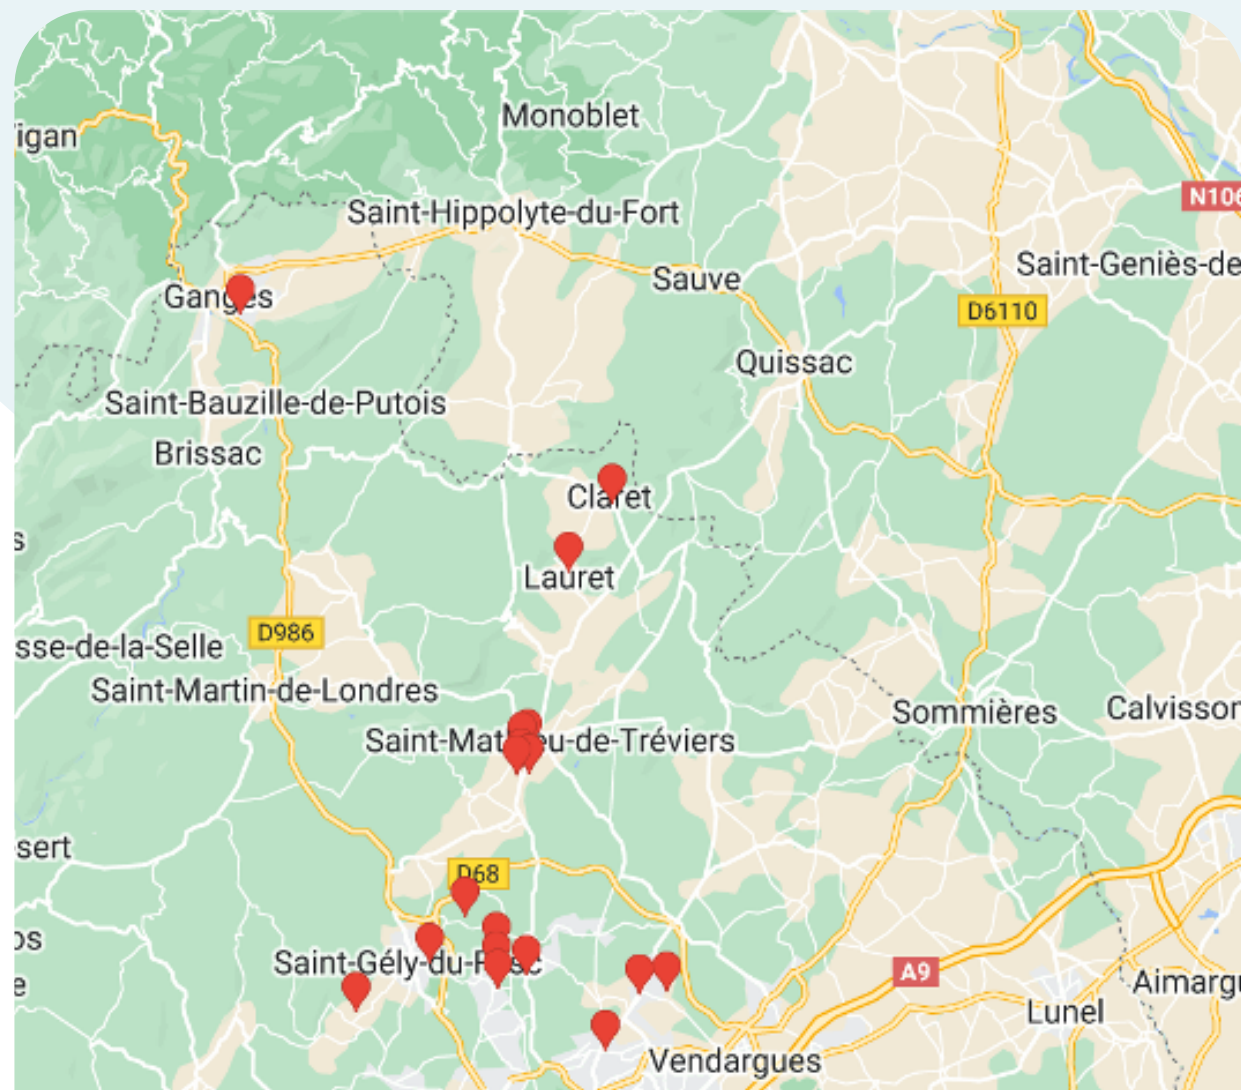

Réseau I7 Coeur d'Hérault

25 Faces

jours d'affichage mardi et mercredi

7 jours de visibilité

Reportage Photos

LIEUX	Nb FACES
ADISSAN	1
ARGELLIERS	1
ASPIRAN	1
BRIGNAC	1
CANET	3
CLERMONT L'HERAULT	1
GIGNAC	1
LE BOSC – E. Leclerc	2
MONTAGNAC	2
MONTARNAUD	3
PAULHAN	2
PEZENAS	1
PUILACHER	1
SAINT ANDRE DE SANGONIS	3
SAINT PAUL ET VALMALLE	1
SAINT PONS DE MAUCHIENS	1

Réseau I8 Pic Saint Loup

20 Faces

jours d'affichage mardi et mercredi

7 jours de visibilité

Reportage Photos

LIEUX	Nb FACES
CLARET - Commune	1
COMBAILLAUX - Commune	1
GANGES LAROQUE – Intermarché	1
JACOU - Intermarché	3
LAURET - Commune	1
PRADES LE LEZ - Intermarché	1
SAINT CLEMENT DE RIVIERE - Commune	3
SAINT CLEMENT DE RIVIERE – Domaine Sportif	1
SAINT GELY DU FESC – Golf de Coulondres	1
SAINT MATHIEU DE TREVIERS - Commune	2
SAINT MATHIEU DE TREVIERS - Intermarché	2
SAINT MATHIEU DE TREVIERS – Centre Aquatique	1
TEYRAN - Commune	2

Réseau I9 Grand Lunellois

25 Faces

jours d'affichage mardi et mercredi

7 jours de visibilité

Reportage Photos

LIEUX	Nb FACES
ENTRE VIGNES (ST CHRISTOL)	2
ENTRE VIGNES (VERARGUES)	2
LUNEL Intermarché Les Portes de la Mer	5
LUNEL Intermarché Pescalune	2
LUNEL Clinique Via Domitia	1
LUNEL VIEL	4
MARSILLARGUES U Express	1
MARSILLARGUES	4
SAINT JUST	1
SAINT NAZAIRE DE PEZAN	1
VILLETELLE	2

Réseau 20 Etang de Thau

10 Faces

jours d'affichage mardi et mercredi

7 jours de visibilité

Reportage Photos

LIEUX	Nb FACES
BALARUC LES BAINS - Intermarché	1
MARSEILLAN PLAGE	2
MEZE – Intermarché	1
SETE – Gare	2
VIC LA GARDIOLE	2
VILLENEUVE LES MAGUELONE	1
VILLEVEYRAC	1