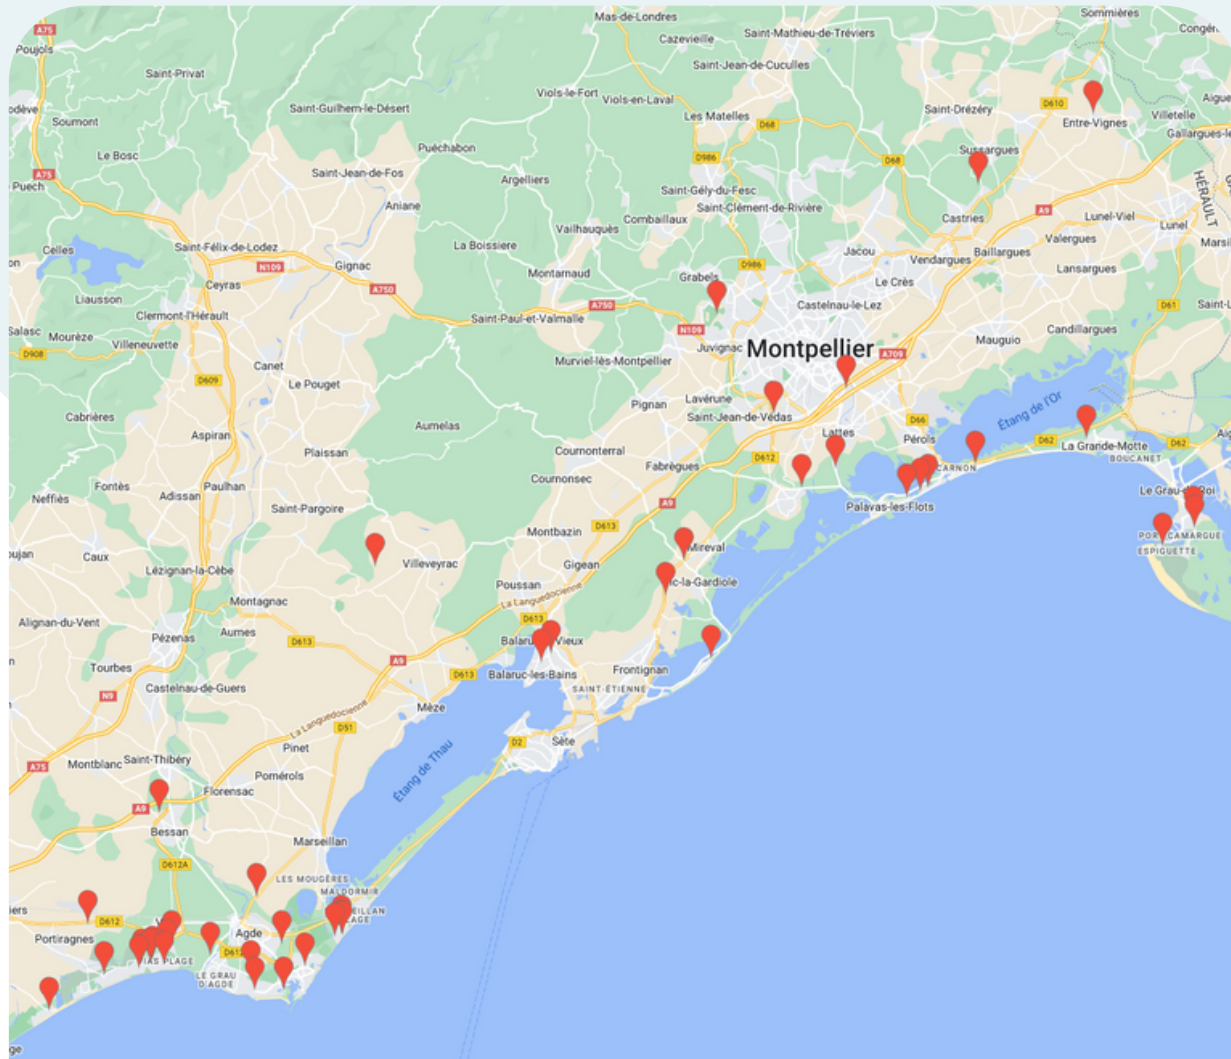

Réseau 7 Littoral

Réseau Sélectif : Créez votre réseau à partir des sites listés ci-dessous

jours d'affichage mardi et mercredi

7 jours de visibilité

Reportage Photos

LIEUX	Ville
Domaine De La Pinede	AGDE
Yelloh Village Mer Et Soleil Chemin Notre Dame	AGDE
Camping Sud Loisirs Route de Marseillan - D51	AGDE
Odalys Résidence Mas des Flamands	AIGUES MORTES
Camping Le Mas Du Padre	BALARUC LES BAINS
Résidence Les Hauts de Balaruc 3 Impasse des Fauvettes	BALARUC LES BAINS
Domaine de Sainte Veziane Route de Montblanc	BESSAN
Club Odalys Le Mas des Vignes	CALVISSON
Residence Odalys Nakara 164 Route De Rochelongue	CAP D'AGDE
Residence Odalys St Loup Avenue Des Soldats	CAP D'AGDE
Residence Prestige Du Golf 3 Avenue Du Passeur Challies	CAP D'AGDE
Cap Fun - Camping Les Mille Pepites Rue de l'Aigoual	CARNON
Le Domaine de Bacchus	ENTRE VIGNES (ST CHRISTOL)
Camping Les Tamaris	FRONTIGNAN PLAGES
Camping L'Espiguette	GRAU DU ROI
Residence Côté Green	JUVIGNAC
Camping Maiana 9	LA GRANDE MOTTE
Camping Le Camarguais	LATTES
Le Floreal	LATTES
Camping Le Beach Garden	MARSEILLAN PLAGES
Camping Beach Club Charlemagne	MARSEILLAN PLAGES
Camping La Nouvelle Floride	MARSEILLAN PLAGES
Camping Montpellier Plage 95 Avenue St Maurice	PALAVAS LES FLOTS
Camping Les Roquilles 267bis Avenue St Maurice	PALAVAS LES FLOTS
Camping Le Saint Maurice 189 Avenue St Maurice	PALAVAS LES FLOTS
Residence Elysee Route De L'Espiguette	PORT CAMARGUE
Residence Le Terral 920 Route De Sete	SAINT JEAN DE VEDAS
Camping Capfun Fleur De Camargue	SAINT LAURENT D'AIGOUZE
Camping Aloha Yelloh Village	SERIGNAN PLAGES
Camping L'Hermitage	SERIGNAN PLAGES
Camping Hello Summer Inn	VALRAS PLAGES
Camping Les Sables Du Midi Rue du Gourp Salat	VALRAS PLAGES
Camping Le Club Californie Plage	VIAS PLAGES
Camping Le Cap Soleil	VIAS PLAGES
Camping La Carabasse	VIAS PLAGES
Camping Domaine Ste Cecile Yelloh Village	VIAS PLAGES
Domaine De La Dragonniere	VIAS PLAGES
Camping Le Napoleon Avenue De La Mediterranee	VIAS PLAGES
Camping Altae	VIC LA GARDIOLE