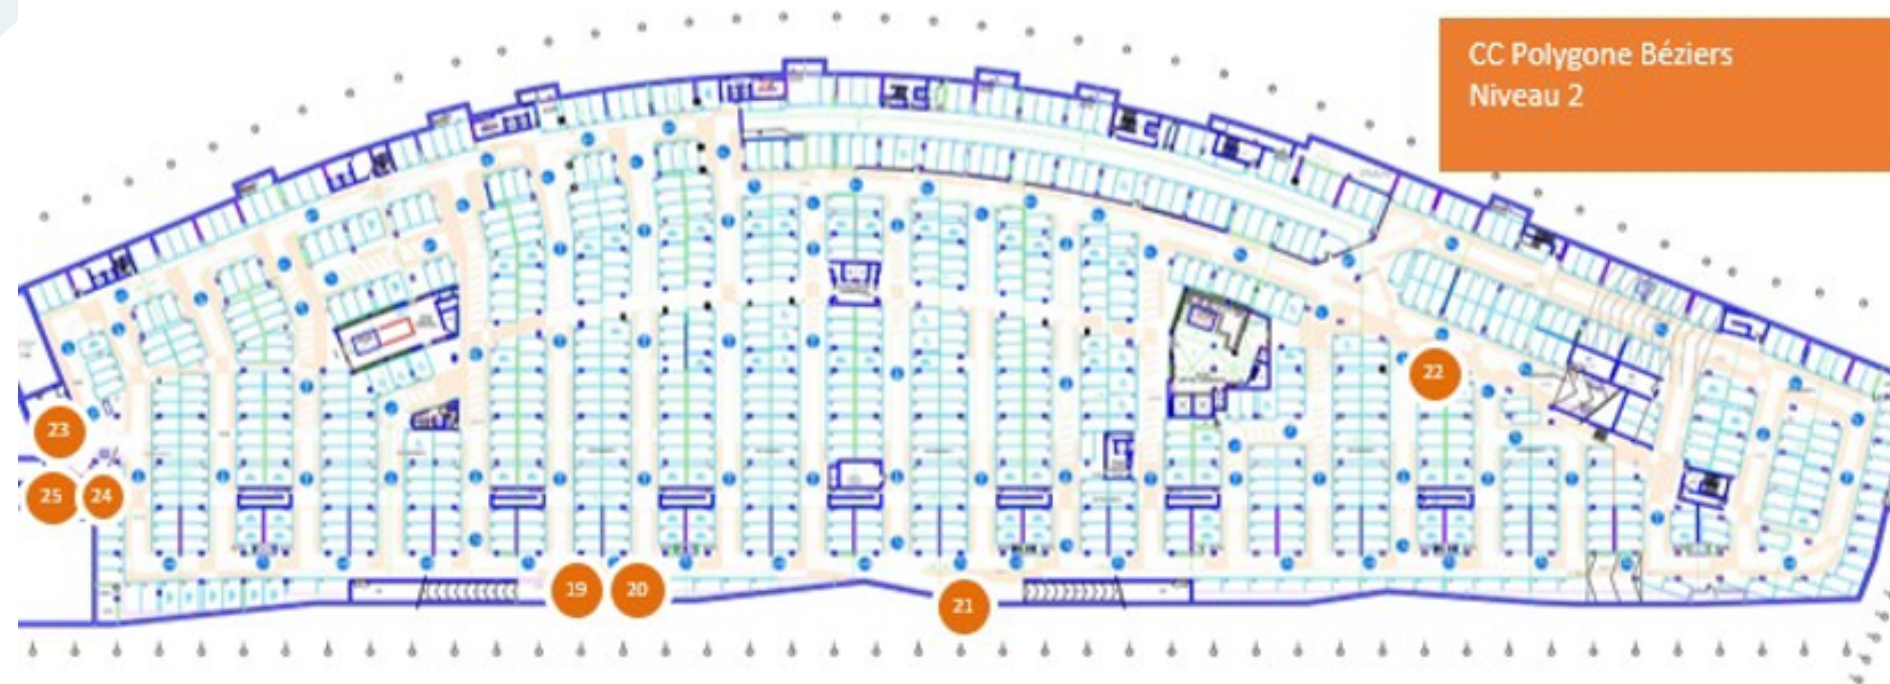

Réseau I4 Parking Polygone de Béziers

15 Faces

jour d'affichage mercredi

7 jours de visibilité

Reportage Photos

N° CARTO

CC Polygone Béziers
Niveau 1

1/2/3/4	Entrée parking intérieur niveau 1
5/6/7/8/10	Parking intérieur niveau 1
11/12/13/14	Parking intérieur niveau 1
15/16/17/18	Parking intérieur niveau 1
9/10	Sortie parking intérieur niveau 1

N° CARTO

CC Polygone Béziers
Niveau 2

19/20/21	Sortie parking intérieur niveau 2
22	Parking intérieur niveau 2
23/24/25	Sortie Parking intérieur niveau 2