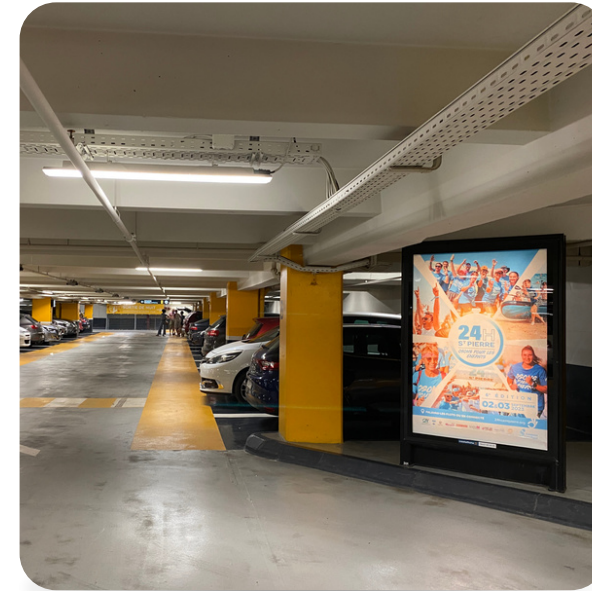

Réseau 2 Parkings Montpellier Centre

30 Faces

jours d'affichage Mardi et Mercredi

7 jours de visibilité

Reportage Photos