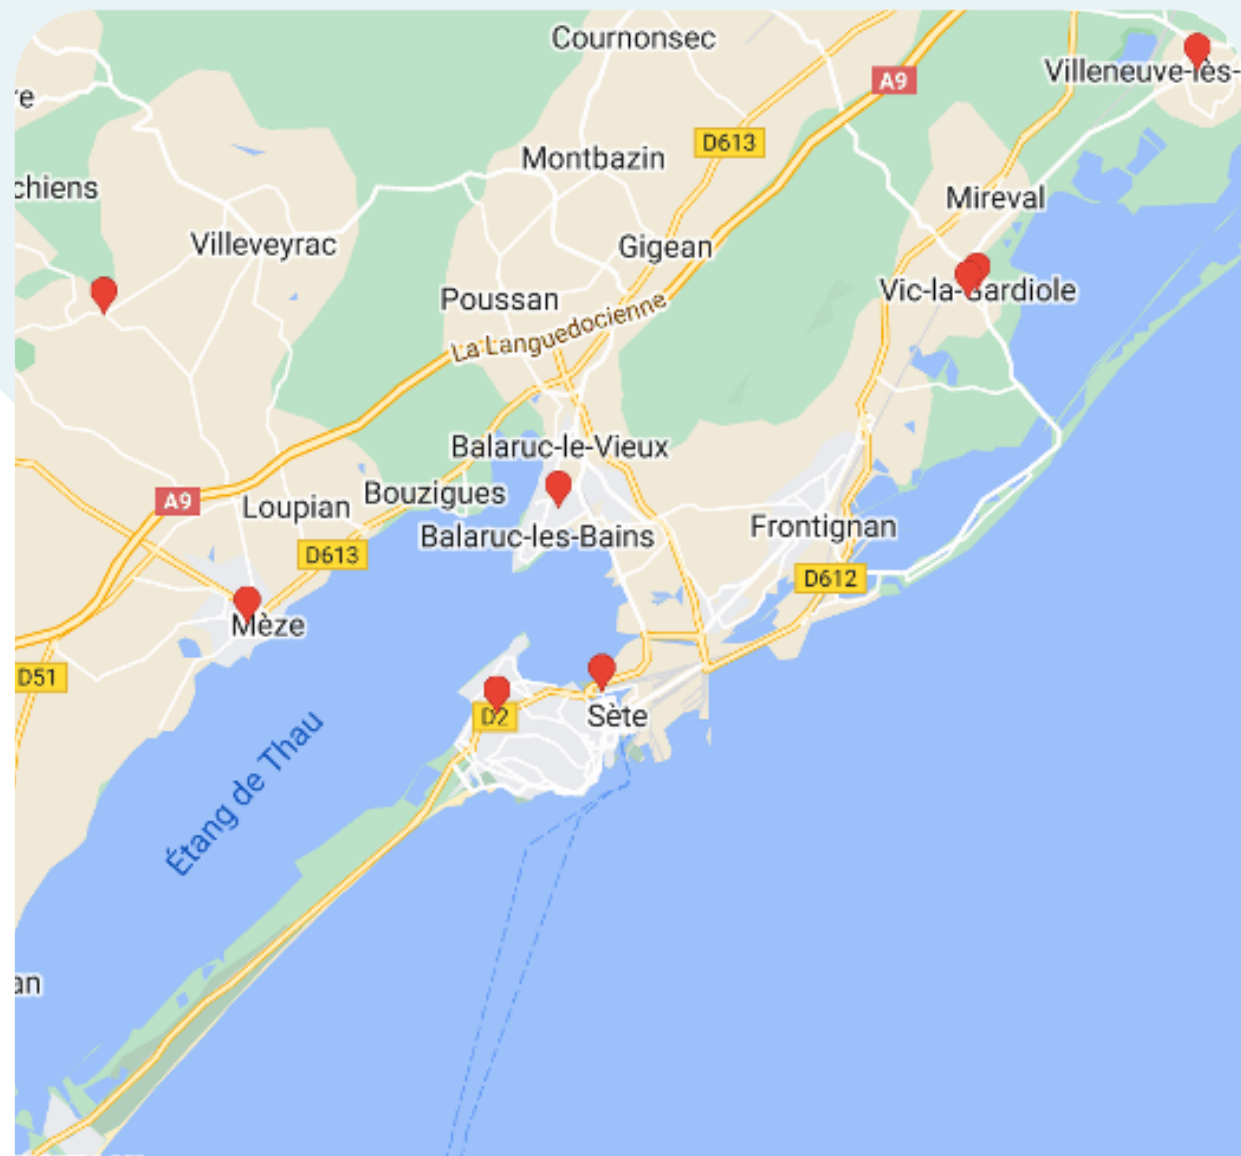

Réseau I8 Pic Saint Loup

20 Faces

jours d'affichage mardi et mercredi

7 jours de visibilité

Reportage Photos

LIEUX	Nb FACES
CLARET - Commune	1
COMBAILLAUX - Commune	1
GANGES LAROQUE – Intermarché	1
JACOU - Intermarché	3
LAURET - Commune	1
PRADES LE LEZ - Intermarché	1
SAINT CLEMENT DE RIVIERE - Commune	3
SAINT CLEMENT DE RIVIERE – Domaine Sportif	1
SAINT GELY DU FESC – Golf de Coulondres	1
SAINT MATHIEU DE TREVIERS - Commune	2
SAINT MATHIEU DE TREVIERS - Intermarché	2
SAINT MATHIEU DE TREVIERS – Centre Aquatique	1
TEYRAN - Commune	2

Réseau I9 Grand Lunellois

25 Faces

jours d'affichage mardi et mercredi

7 jours de visibilité

Reportage Photos

LIEUX	Nb FACES
ENTRE VIGNES (ST CHRISTOL)	2
ENTRE VIGNES (VERARGUES)	2
LUNEL Intermarché Les Portes de la Mer	5
LUNEL Intermarché Pescalune	2
LUNEL Clinique Via Domitia	1
LUNEL VIEL	4
MARSILLARGUES U Express	1
MARSILLARGUES	4
SAINT JUST	1
SAINT NAZAIRE DE PEZAN	1
VILLETELLE	2

Réseau 20 Etang de Thau

10 Faces

jours d'affichage mardi et mercredi

7 jours de visibilité

Reportage Photos

LIEUX	Nb FACES
BALARUC LES BAINS - Intermarché	1
MARSEILLAN PLAGE	2
MEZE – Intermarché	1
SETE – Gare	2
VIC LA GARDIOLE	2
VILLENEUVE LES MAGUELONE	1
VILLEVEYRAC	1