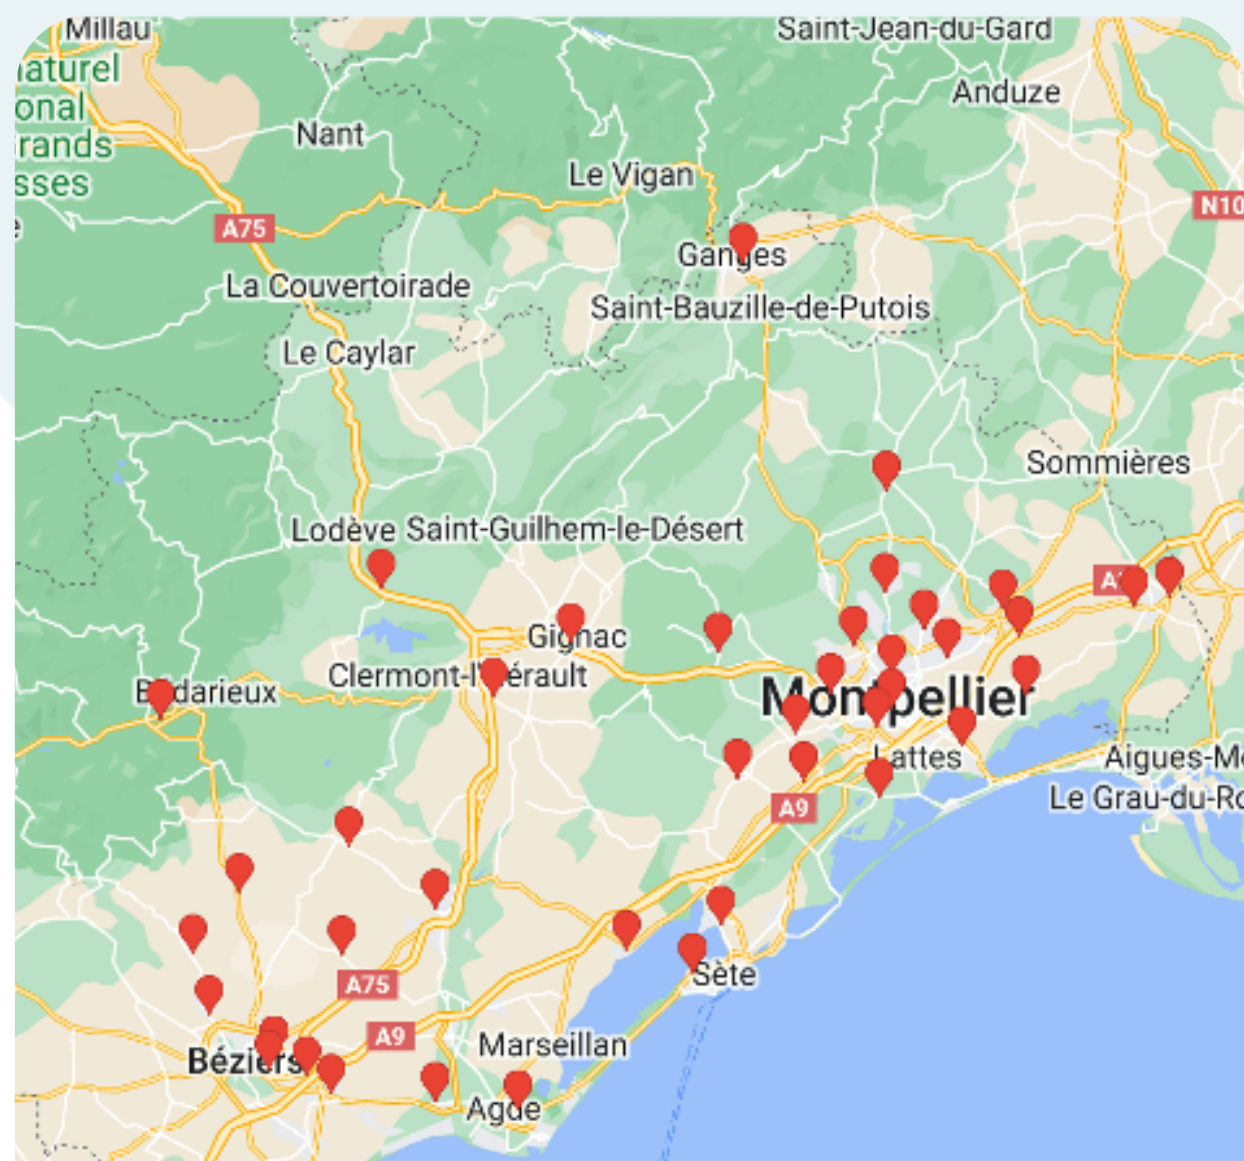

Réseau 8 Grande Distribution

80 Faces

jours d'affichage mardi et mercredi

7 jours de visibilité

Reportage Photos