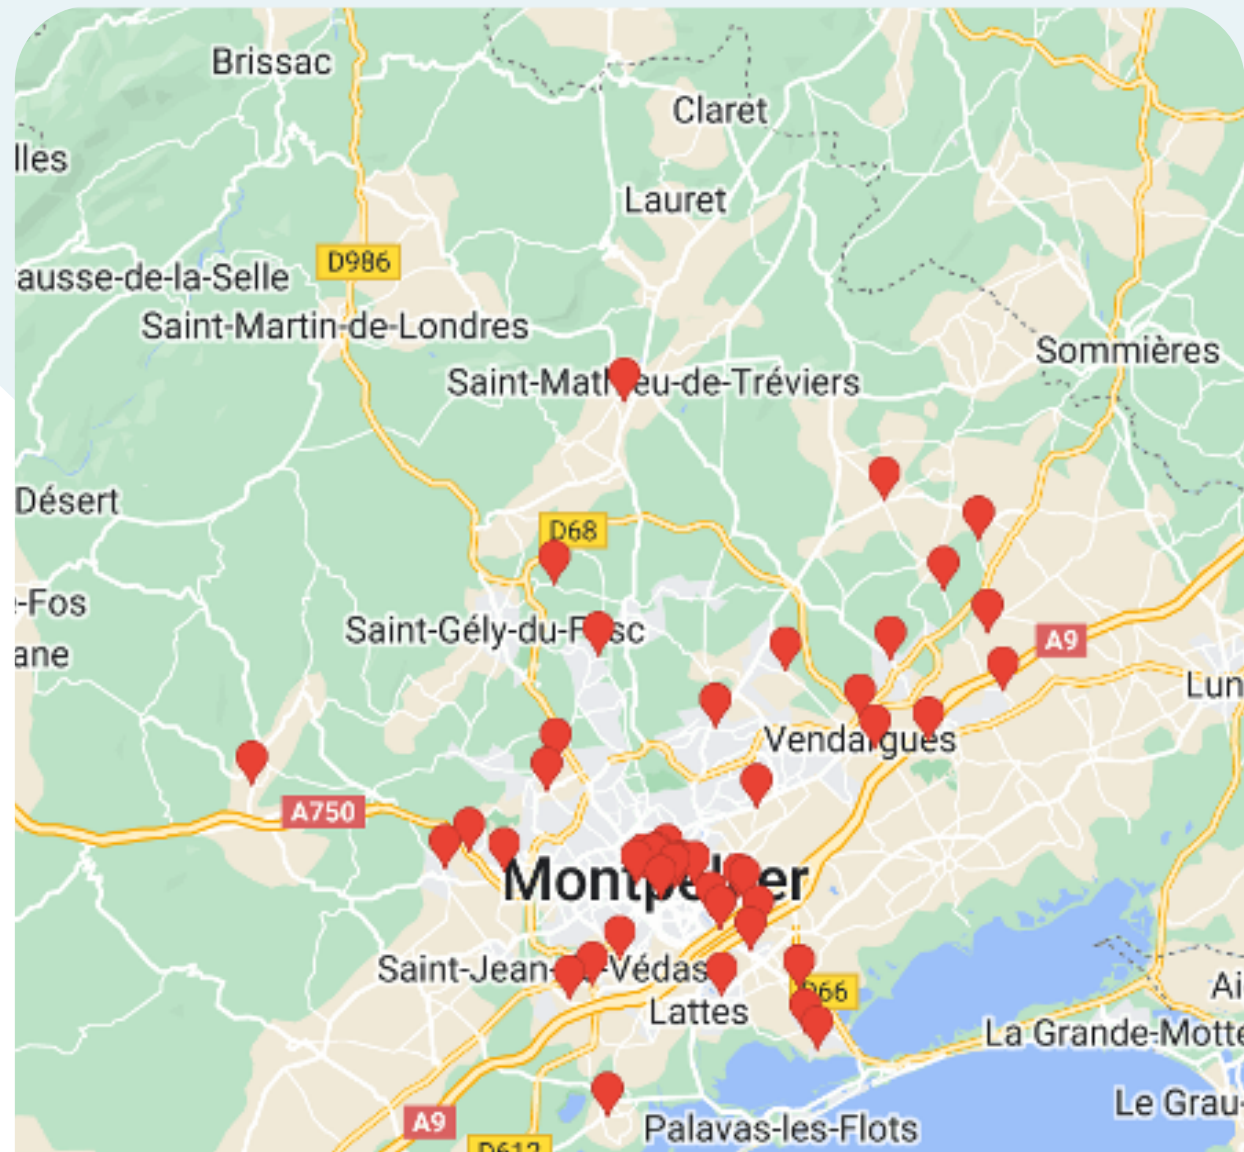

- Réseau 15 - Odysseum
- Réseau 16 - Sites des professions médicales et paramédicales
- Réseau 17 - Coeur d'Hérault
- Réseau 18 - Grand Pic Saint Loup
- Réseau 19 - Grand Lunellois
- Réseau 20 - Etang de Thau
- Réseau 21 - Tourisme
- Réseau 22 - Premium Luxe Montpellier
- Réseau 23 - Grand Biterrois
- Réseau 24 - Parkings centre ville de Béziers
- Réseau 25 - Gares Occitanie (Hérault/Gard/Aude)
- Réseau 26 - Clermont l'Hérault
- Réseau 27 - Pays de l'Or

Réseau I Grand Montpellier

60 Faces

jours d'affichage Mardi et Mercredi

7 jours de visibilité

Reportage Photos

LIEUX	Nb FACES
BAILLARGUES - Commune	1
BEAULIEU - Commune	1
CASTELNAU LE LEZ – Parking Tram Sablassou	1
CASTELNAU LE LEZ – Commune	1
CASTRIES - Commune	1
GRABELS – Casino Grabels	1
JACOU – Intermarché Jacou	2
JUVIGNAC - Commune	1
JUVIGNAC – Intermarché	1
LATTES - Commune	2
MONTARNAUD - Commune	1
MONTPELLIER – Parking Nombre d’Or Antigone	1
MONTPELLIER – Parking Comédie	1
MONTPELLIER – Parking Corum Intérieur	2
MONTPELLIER – Parking Europa	2
MONTPELLIER – Parking Gambetta	2
MONTPELLIER – Gare TGV Sud de France	1
MONTPELLIER – Gare Montpellier ST Roch	2
MONTPELLIER – Parking Mantilla	2
MONTPELLIER – Marché du Lez	2
MONTPELLIER – Parking Marché aux Fleurs	3
MONTPELLIER – Centre Commercial Odysseum	2
MONTPELLIER – Parking Centre Commercial Polygone	4
MONTPELLIER – Parking Préfecture	1
MONTPELLIER – Parking Tram Sabines	1
MONTPELLIER – Parking Arc de Triomphe	2
MONTPELLIER – Parking Tram Euromédecine	1
PEROLS – Auchan Pérols	3
SAINT-BRES – Commune	1
SAINT CLEMENT DE RIVIERE - Commune	2
SAINT DREZERY - Commune	1
SAINT GENIES DES MOURGUES - Commune	1
SAINT GEORGES D’ORQUES – Commune	1
SAINT JEAN DE VEDAS – Parking Tram Saint Jean Le Sec	1
SAINT JEAN DE VEDAS – Galerie St Jean De Védas	1
SAINT MATHIEU DE TREVIERS – Commune	1
SUSSARGUES – Commune	1
TEYRAN – Commune	1
VENDARGUES – Commune	3
VILLENEUVE LES MAGUELONE – Commune	1