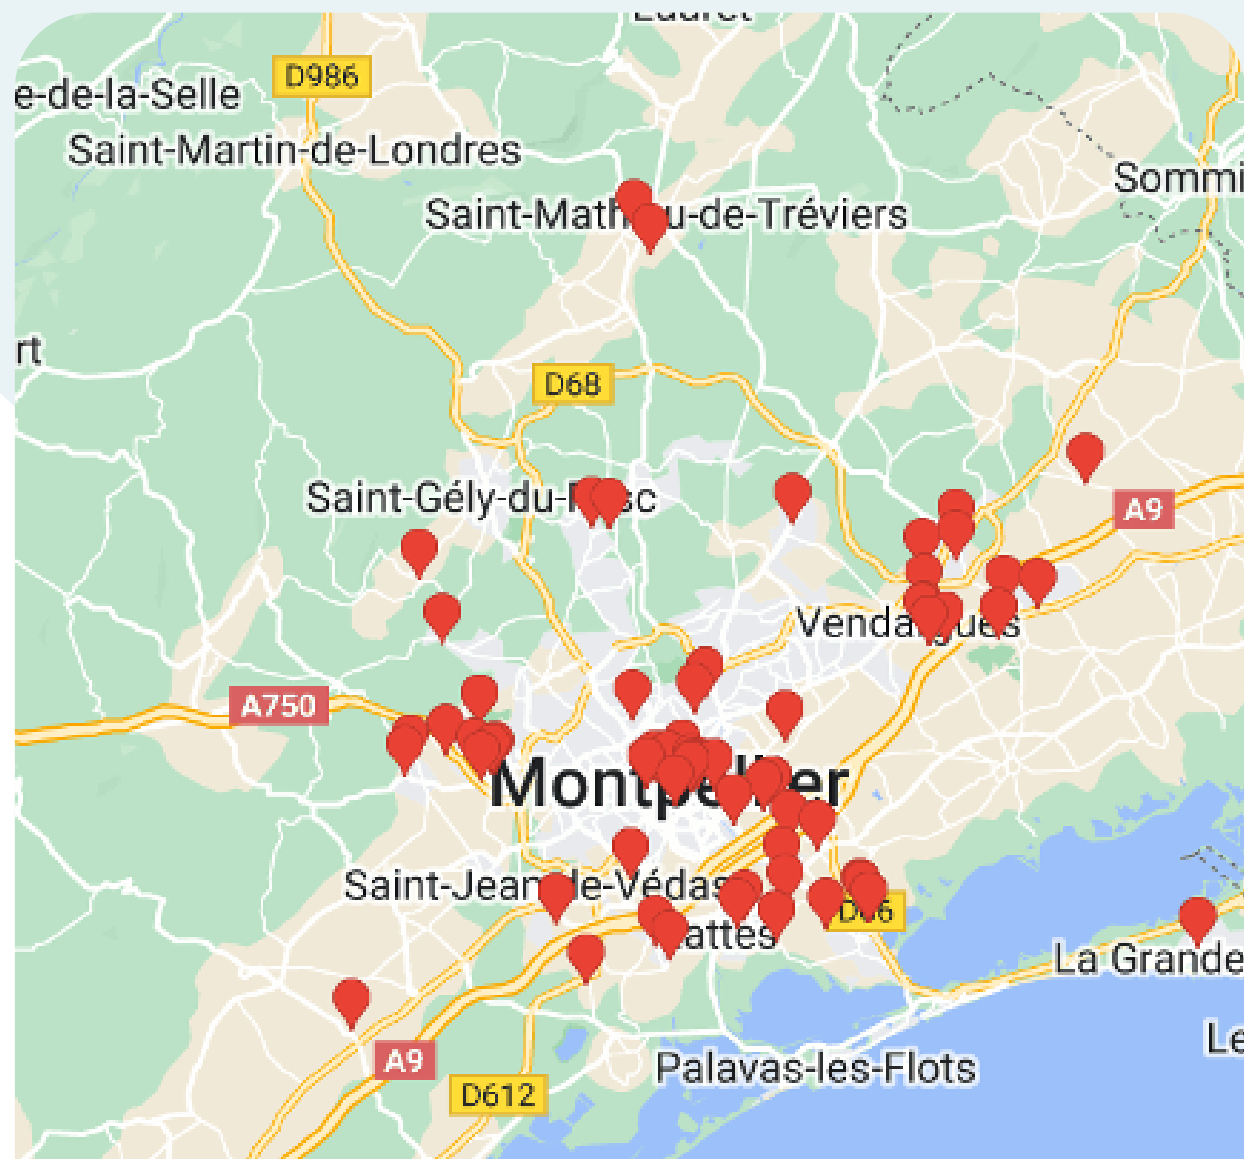

Réseau 22 Premium Luxe Montpellier Metropole

100 Faces

jours d'affichage mardi et mercredi

7 jours de visibilité

Reportage Photos