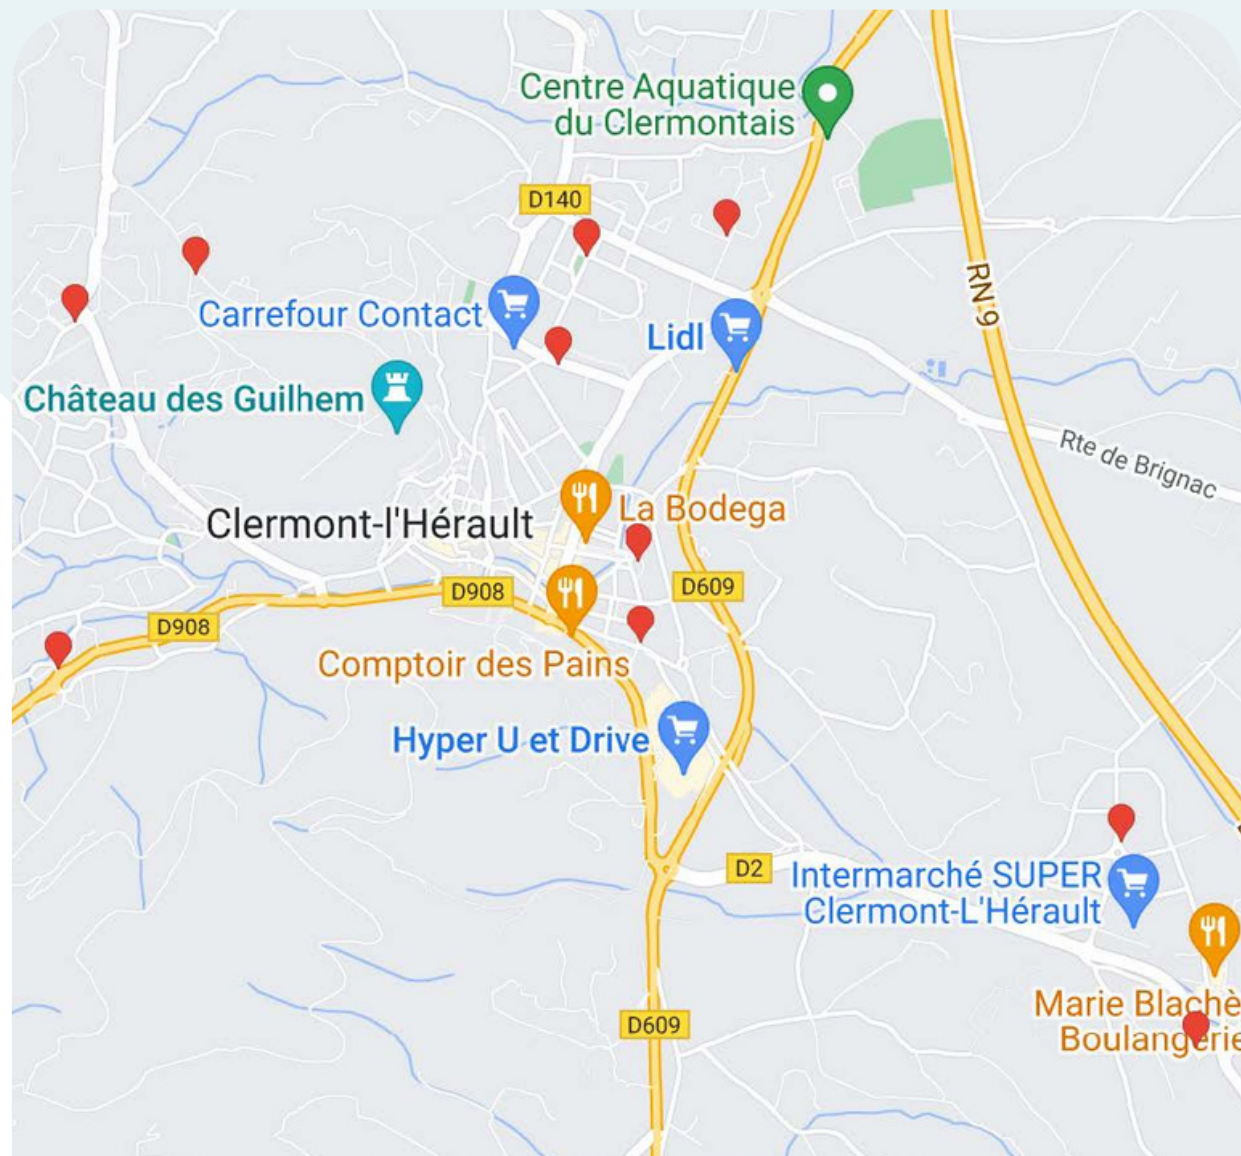

➤ Réseau 25 Gares Occitanie (Gard / Hérault / Aude)

15 Faces

jours d'affichage mardi et mercredi

7 jours de visibilité

Reportage Photos

LIEUX	Nb FACES
BEZIERS - Parking Gare SNCF	2
MANDUEL – NIMES – Parking Gare TGV	4
MONTPELLIER – Parking Gare TGV Sud de France	3
MONTPELLIER – Parking Gare Saint-Roch	2
NARBONNE - Parking Gare SNCF	2
SETE – Parking Gare de Sète	2

Réseau 26 Clermont L'Hérault

10 Faces

jours d'affichage mardi et mercredi

7 jours de visibilité

Reportage Photos

LIEUX	Nb FACES
CLERMONT-L'HERAULT - Avenue Jean Rouaud	1
CLERMONT-L'HERAULT - Avenue Paul Valery	1
CLERMONT-L'HERAULT - Espace Aquatique Clermontais	1
CLERMONT-L'HERAULT - Esplanade De La Gare	1
CLERMONT-L'HERAULT - Rue Auguste Comte	1
CLERMONT-L'HERAULT - Rue De La Piscine	1
CLERMONT-L'HERAULT - Rue Du Segala	1
CLERMONT-L'HERAULT - Rue Pascal	1
CLERMONT-L'HERAULT - Voie De Fontainebleau	1
CLERMONT-L'HERAULT - ZAC les Tanes Basses	1