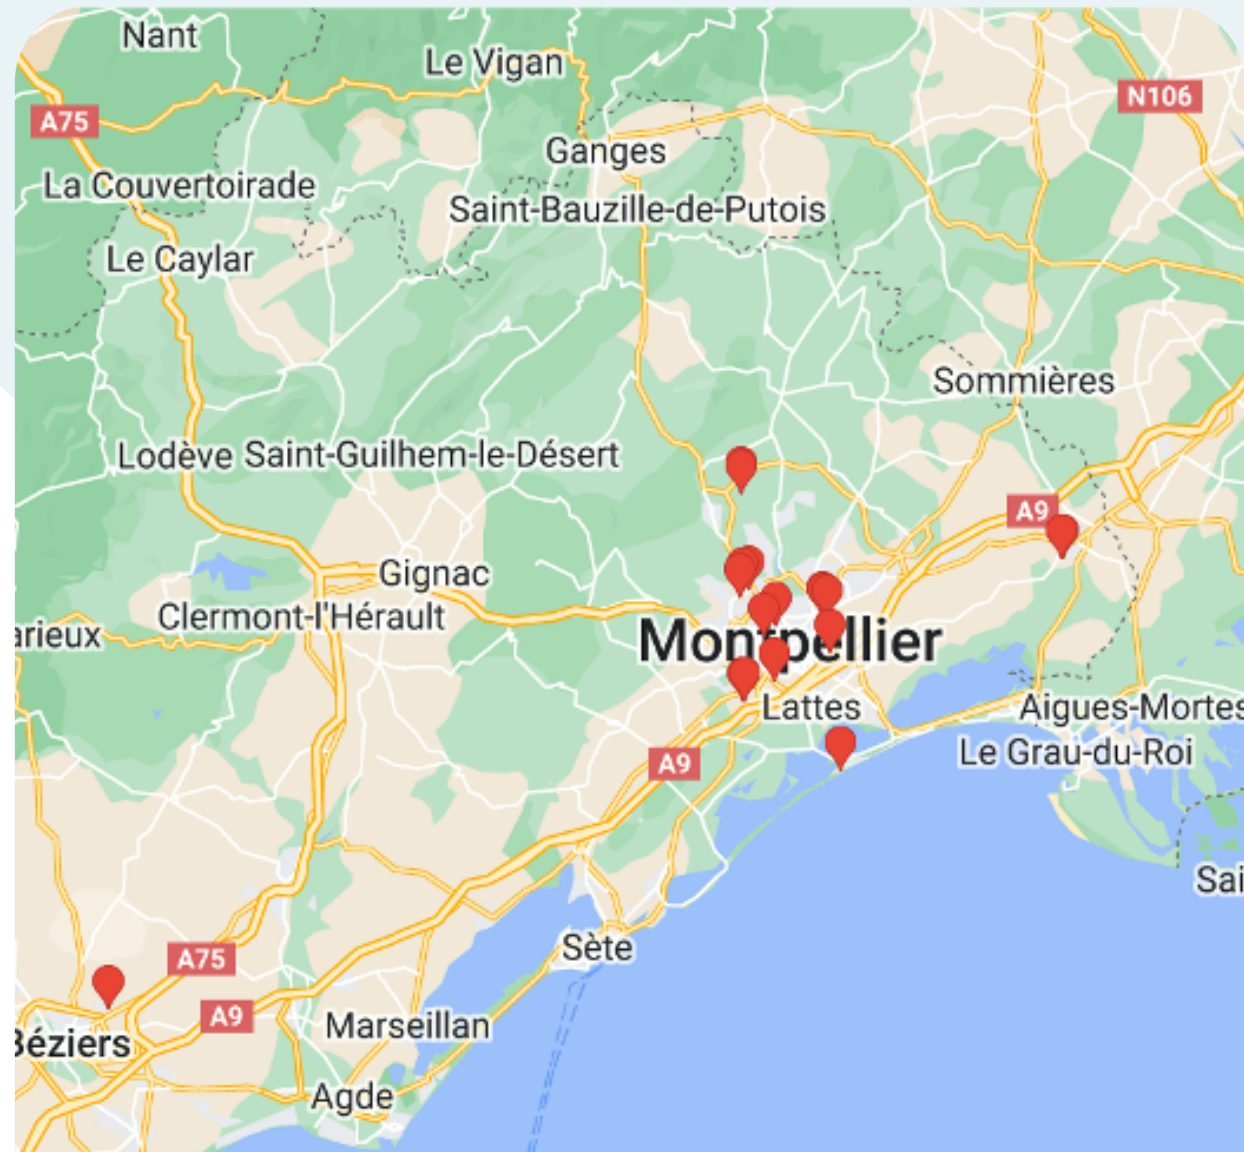

Réseau I6

Sites des professions médicales et paramédicales

20 Faces

jours d'affichage mardi et mercredi

7 jours de visibilité

Reportage Photos

LIEUX	Nb FACES
BOUJAN SUR LIBRON - Polyclinique Saint Privat	1
CASTELNAU LE LEZ – Centre Bourges	1
CASTELNAU LE LEZ- CRIP UGECAM	1
CASTELNAU LE LEZ – Clinique Mas de Rochet	1
LUNEL – Clinique Ambrussum	1
LUNEL – Clinique Via Domitia	1
MONTPELLIER-Clinique Clementville	1
MONTPELLIER – Clinique Fontfroide	1
MONTPELLIER – Clinique du Millenaire	1
MONTPELLIER – Clinique Rech	1
MONTPELLIER - Clinique St Roch	1
MONTPELLIER – ICM Val d'Aurelle	1
CASTELNAU LE LEZ – Clinique du Parc	1
PALAVAS LES FLOTS – Institut St Pierre	1
ST CLEMENT DE RIVIERE – Clinique du Docteur Ster	1
ST CLEMENT DE RIVIERE – Clinique du Pic St loup	1
ST JEAN DE VEDAS – Clinique ST Jean	1
ST JEAN DE VEDAS - Pôle Consultation	3

Réseau I7 Coeur d'Hérault

25 Faces

jours d'affichage mardi et mercredi

7 jours de visibilité

Reportage Photos

LIEUX	Nb FACES
ADISSAN	1
ARGELLIERS	1
ASPIRAN	1
BRIGNAC	1
CANET	3
CLERMONT L'HERAULT	1
GIGNAC	1
LE BOSC – E. Leclerc	2
MONTAGNAC	2
MONTARNAUD	3
PAULHAN	2
PEZENAS	1
PUILACHER	1
SAINT ANDRE DE SANGONIS	3
SAINT PAUL ET VALMALLE	1
SAINT PONS DE MAUCHIENS	1

Réseau I8 Pic Saint Loup

20 Faces

jours d'affichage mardi et mercredi

7 jours de visibilité

Reportage Photos

LIEUX	Nb FACES
CLARET - Commune	1
COMBAILLAUX - Commune	1
GANGES LAROQUE – Intermarché	1
JACOU - Intermarché	3
LAURET - Commune	1
PRADES LE LEZ - Intermarché	1
SAINT CLEMENT DE RIVIERE - Commune	3
SAINT CLEMENT DE RIVIERE – Domaine Sportif	1
SAINT GELY DU FESC – Golf de Coulondres	1
SAINT MATHIEU DE TREVIERS - Commune	2
SAINT MATHIEU DE TREVIERS - Intermarché	2
SAINT MATHIEU DE TREVIERS – Centre Aquatique	1
TEYRAN - Commune	2