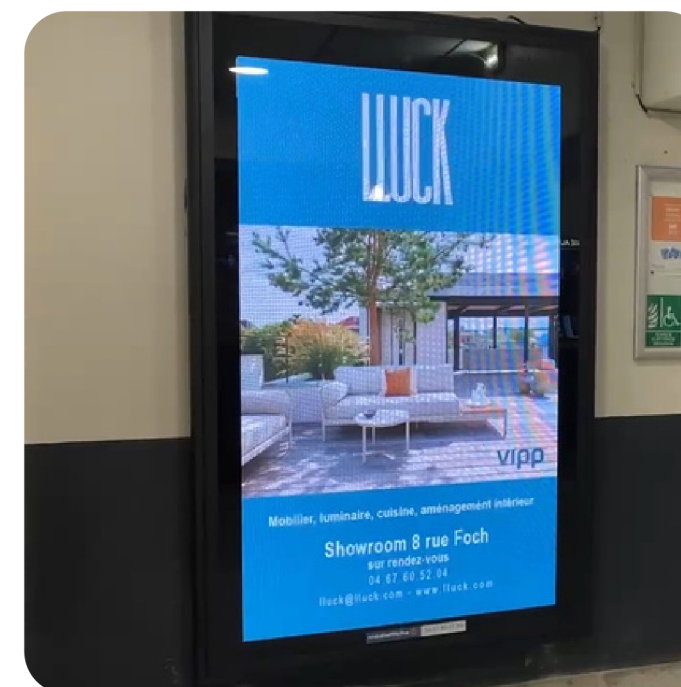

Affichage Digital - Format 100x175 Parkings Centre-Ville Montpellier

Optez pour une communication digitale dans les parkings souterrains les plus prisés de Montpellier :

une communication pertinente, sur mesure, adaptable, qui développe avec efficacité à la fois votre image, votre notoriété et vos ventes

- Les deux panneaux sont situés : au parking Foch Préfecture et au parking Arc de Triomphe à Montpellier
- Dimensions des panneaux : 1000mm x 1750 mm
- Résolution des vidéos ou images : 400 x 700 pixels
- Format des fichiers : format portrait OBLIGATOIRE – tout fichier est autorisé vidéo / images / PDF
- Temps d'affichage des fichiers : entre 6 et 10 secondes maximum
- Nombre d'annonceurs : 8 annonceurs maximum

PARKING PREFECTURE