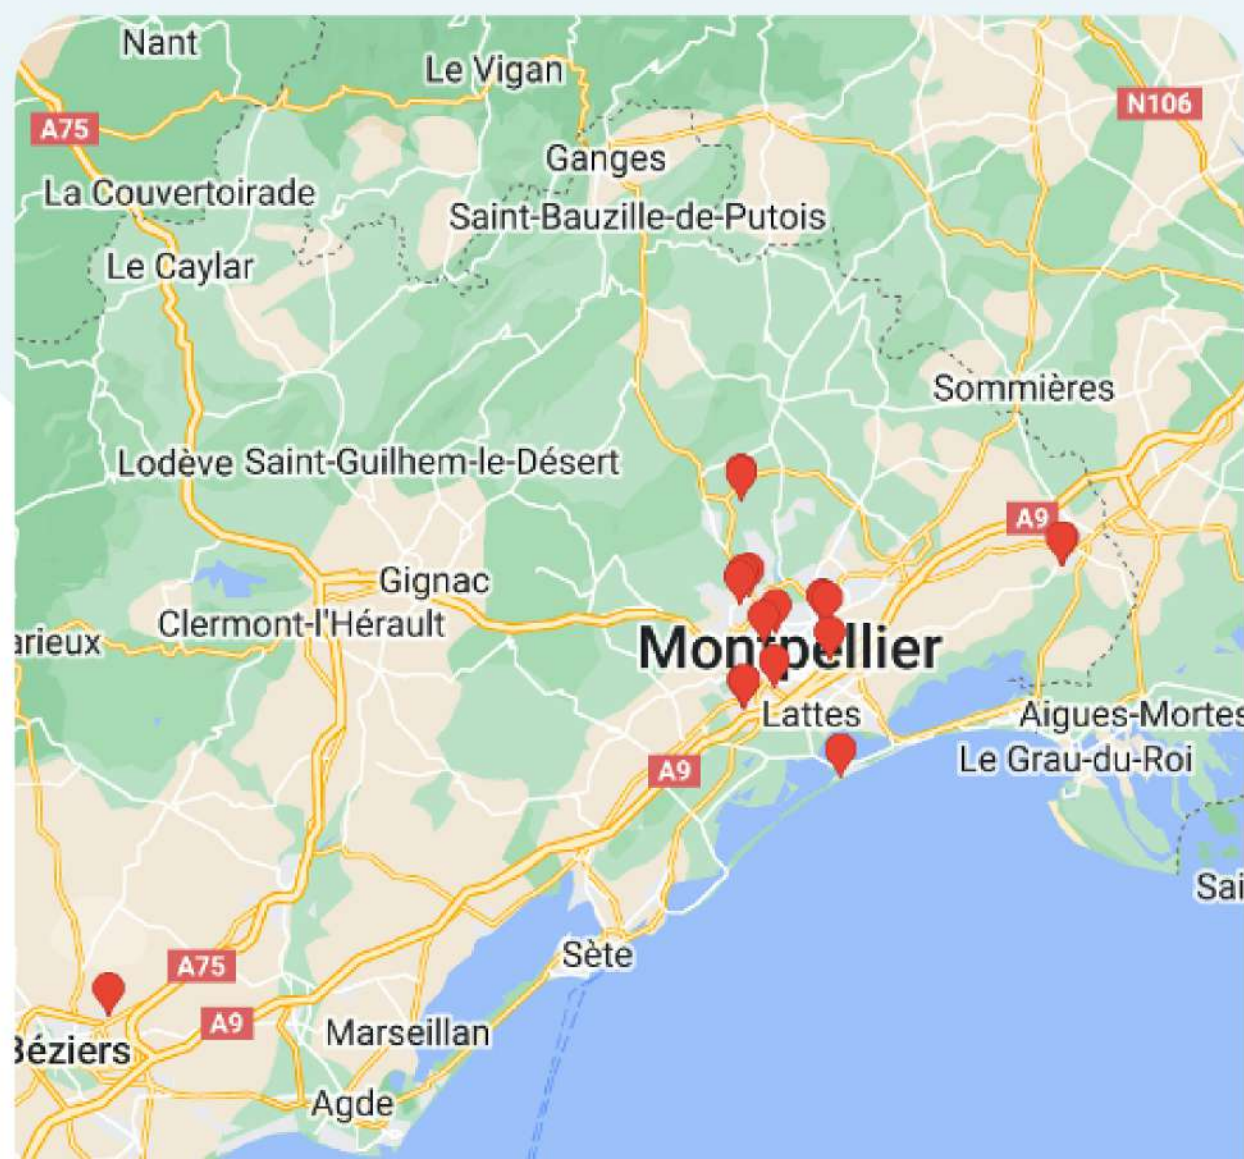

➤ Réseau I6 Sites des professions médicales et paramédicales

20 Faces

jours d'affichage mardi et mercredi

7 jours de visibilité

Reportage Photos