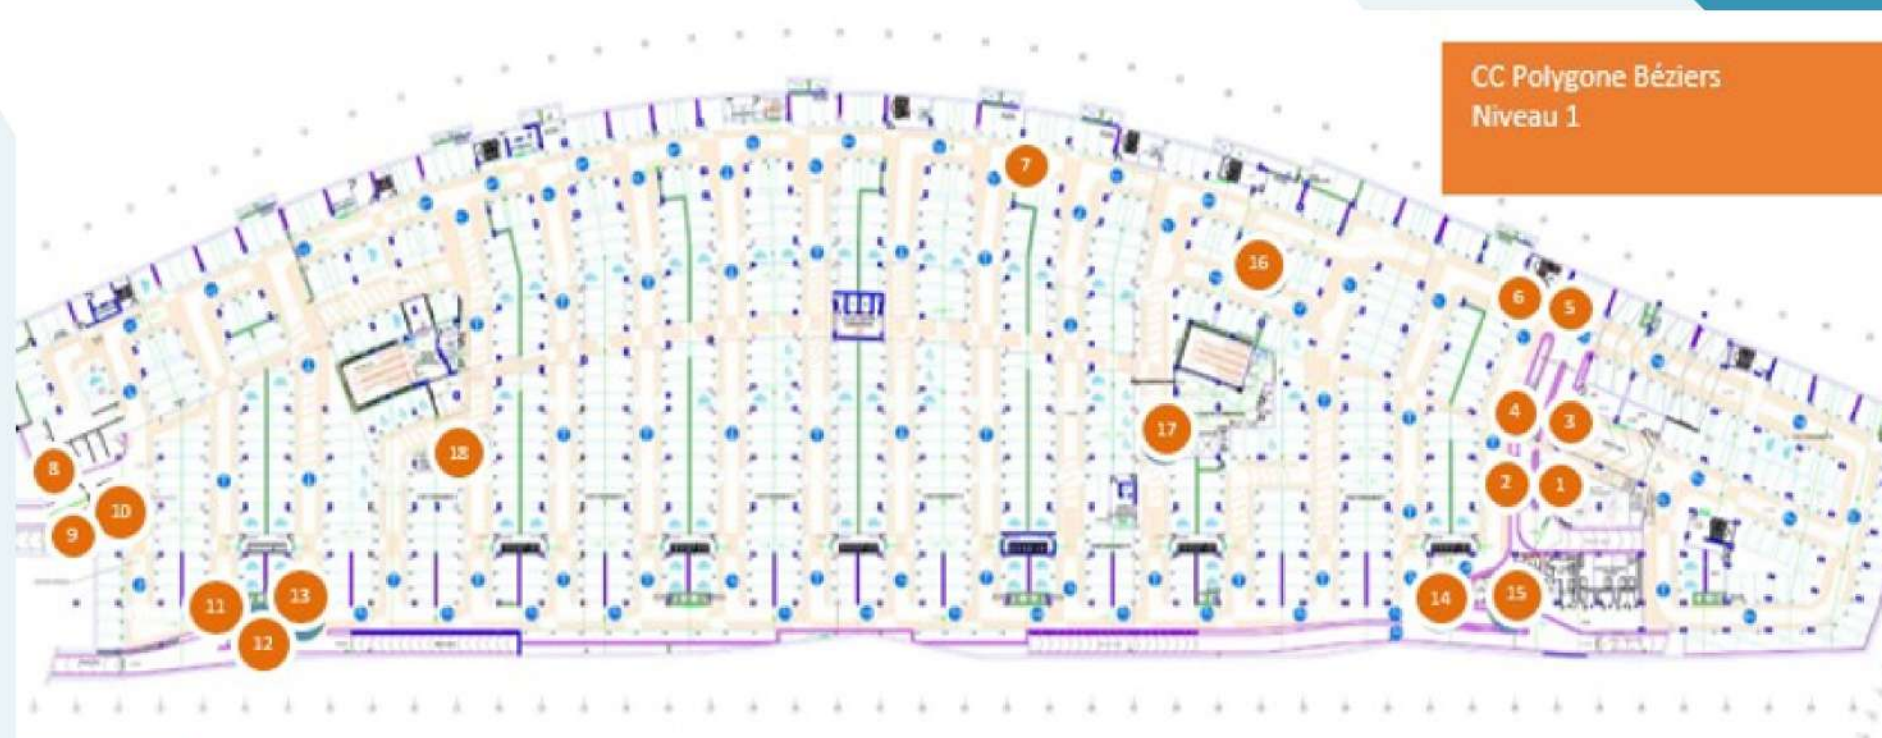

## Réseau I3 Auchan Béziers

15 Faces

jour d'affichage mercredi

7 jours de visibilité

Reportage Photos

N° CARTO	Parking Cap Occitan Auchan Béziers
1/ 2/ 3/ 4	Entrée / Sortie Parking Auchan Béziers
5/ 6/ 7/ 8/ 9/ 10/ 11/ 12	Parking étage - Auchan Béziers
13/ 14/ 15/ 16/ 17/ 18/ 19/ 20/ 21/ 22/ 23/ 24/ 25/ 26	Parking niveau 0 - Auchan Béziers

## Réseau I4 Parking Polygone de Béziers

15 Faces

jour d'affichage mercredi

7 jours de visibilité

Reportage Photos

N° CARTO

CC Polygone Béziers  
Niveau 1

1/2/3/4	Entrée parking intérieur niveau 1
5/6/7/8/10	Parking intérieur niveau 1
11/12/13/14	Parking intérieur niveau 1
15/16/17/18	Parking intérieur niveau 1
9/10	Sortie parking intérieur niveau 1

# Réseau 15 Odysseum

10 ou 15 Faces

jours d'affichage mercredi

7 jours de visibilité

Reportage Photos

Odysseum Zone Parking Circé	
<b>6/ 5/ 9/ 10</b>	Entrée / Sortie Parking Circé
<b>7/ 8/ 11/ 12/ 13/ 14/ 15</b>	Parking Circé
<b>1/ 2/ 3/ 4 / 16/17</b>	Parking Gaumont
Odysseum Zone Ludique / Piétons	
<b>18</b>	Entrée Parking Mc Donalds
<b>19</b>	Côté Manège
<b>20</b>	Parking Mc Donalds
<b>21 / 22</b>	Entrée Parking de la Mer
<b>23/ 24 / 25</b>	Parking de la Mer
<b>26</b>	Face place des Grands Hommes
<b>27 / 28</b>	Sortie Parking de la Mer