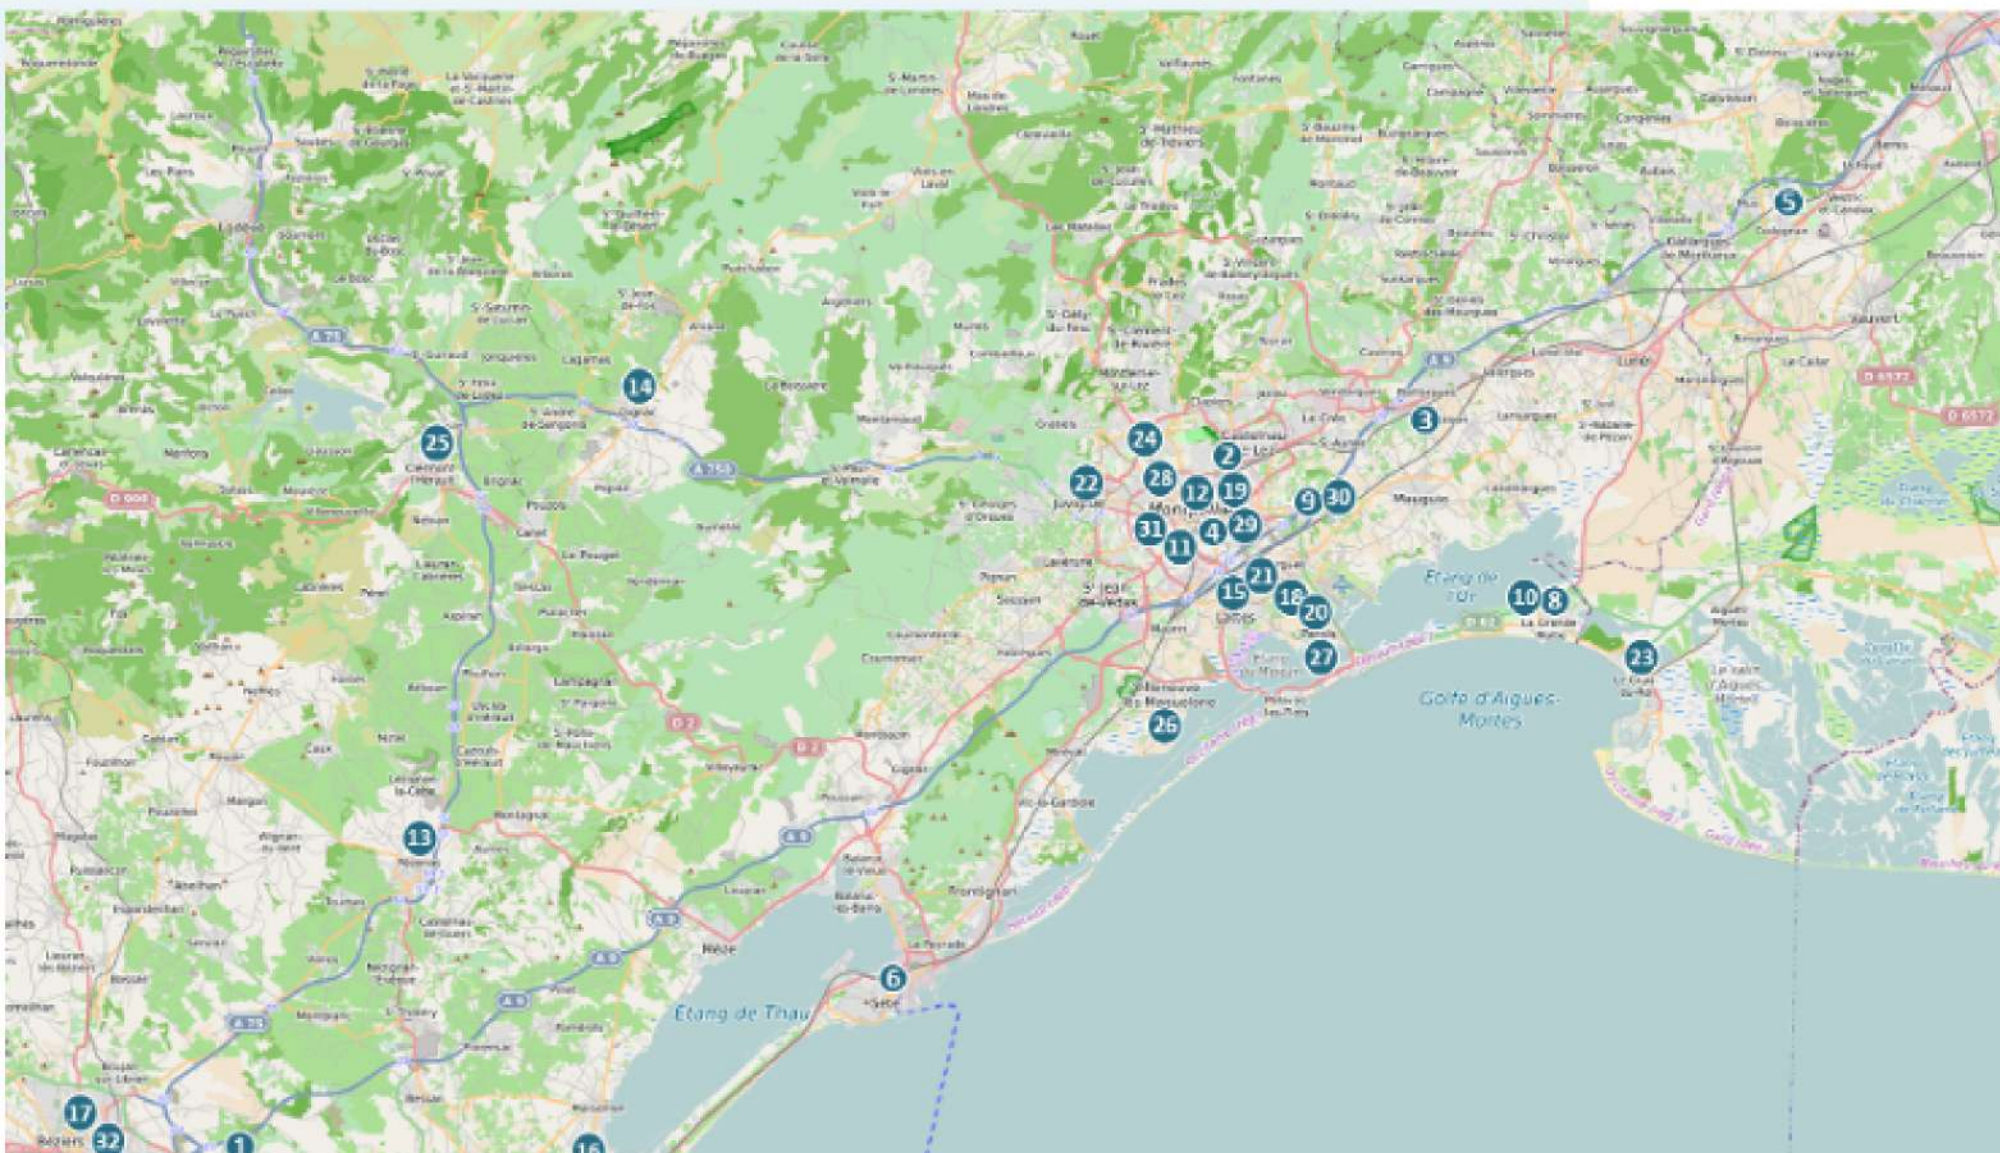

## Réseau 20 Etang de Thau

15 Faces

jours d'affichage mardi et mercredi

7 jours de visibilité

Reportage Photos

LIEUX	Nb FACES
BALARUC LES BAINS	1
MARSEILLAN PLAGE	2
MEZE – Intermarché	1
SETE – Auchan	5
SETE – Gare	2
VIC LA GARDIOLE	2
VILLENEUVE LES MAGUELONE	1
VILLEVEYRAC	1

# Réseau 21 Tourisme

40 Faces

jours d'affichage mardi et mercredi

7 jours de visibilité

Reportage Photos

N° CARTO	SITES	Nb FACES
1	AEROPORT BEZIERS CAP D'AGDE	3
2	DOMAINE DE VERCHANT – CASTELNAU LE LEZ	1
3	GARE DE BAILLARGUES	1
4	GARE MONTPELLIER ST ROCH	1
5	GARE TGV NIMES PONT DU GARD	1
32	GARE DE BEZIERS	1
6	GARE DE SETE	1
7	GOLF DE LA GRANDE MOTTE	1
8	GOLF DE MASSANE – BAILLARGUES	1
9	ODYSSEUM ZONE LUDIQUE – MONTPELLIER	3
10	PASINO LA GRANDE MOTTE	1
11	PARKING COMEDIE MONTPELLIER	2
12	PARKING POLYGONE MONTPELLIER	2
13	PEZENAS	1
14	GIGNAC	1
15	MAS DE COURAN – LATTES	1
16	CENTRE AQUATIQUE ARCHIPEL AGDE	1
17	PARKING POLYGONE BEZIERS	2
18	PARC DES EXPOSITIONS MONTPELLIER	1
19	CORUM PALAIS DES CONGRES MONTPELLIER	1
20	SUD DE France ARENA	1
21	MARCHE DU LEZ MONTPELLIER	1
22	GOLF DE FONTCAUDE JUVIGNAC	1
23	CASINO GRAU DU ROI	1
24	STADE DE LA MOSSON MONTPELLIER	1
25	CLERMONT L'HERAULT	1
26	VILLENEUVE LES MAGUELONE	1
27	PEROLS	1
28	HALLE TROPISME MONTPELLIER	2
29	PASSAGE DE L'HORLOGE MONTPELLIER	1
31	PARKING TRAM SABINES MONTPELLIER	1