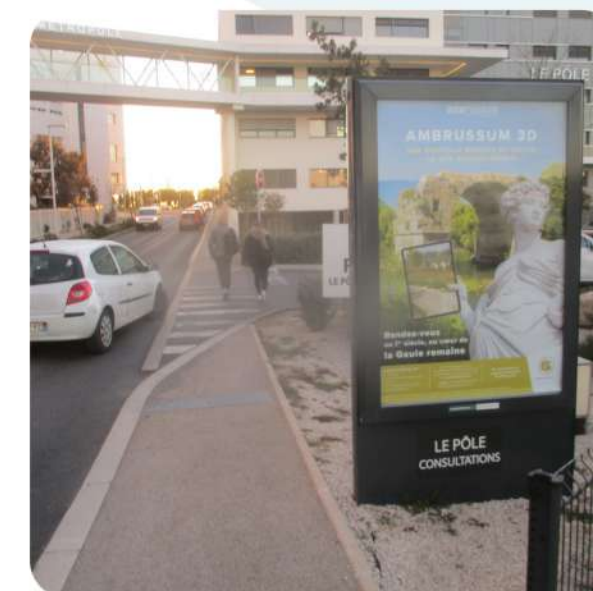

LIEUX	Nb FACES
BOUJAN SUR LIBRON - Polyclinique Saint Privat	1
CASTELNAU LE LEZ – Centre Bourges	1
CASTELNAU LE LEZ- CRIP UGECAM	1
CASTELNAU LE LEZ – Clinique Mas de Rochet	1
LUNEL – Clinique Ambrussum	1
LUNEL – Clinique Via Domitia	1
MONTPELLIER-Clinique Clementville	1
MONTPELLIER – Clinique Fontfroide	1
MONTPELLIER – Clinique du Millenaire	1
MONTPELLIER – Clinique Rech	1
MONTPELLIER - Clinique St Roch	1
MONTPELLIER – ICM Val d’Aurelle	1
MONTPELLIER – Clinique Propara	1
PALAVAS LES FLOTS – Institut St Pierre	1
ST CLEMENT DE RIVIERE – Clinique du Docteur Ster	1
ST CLEMENT DE RIVIERE – Clinique du Pic St loup	1
ST JEAN DE VEDAS – Clinique ST Jean	1
ST JEAN DE VEDAS - Clinique St Jean Pôle Consultation	3