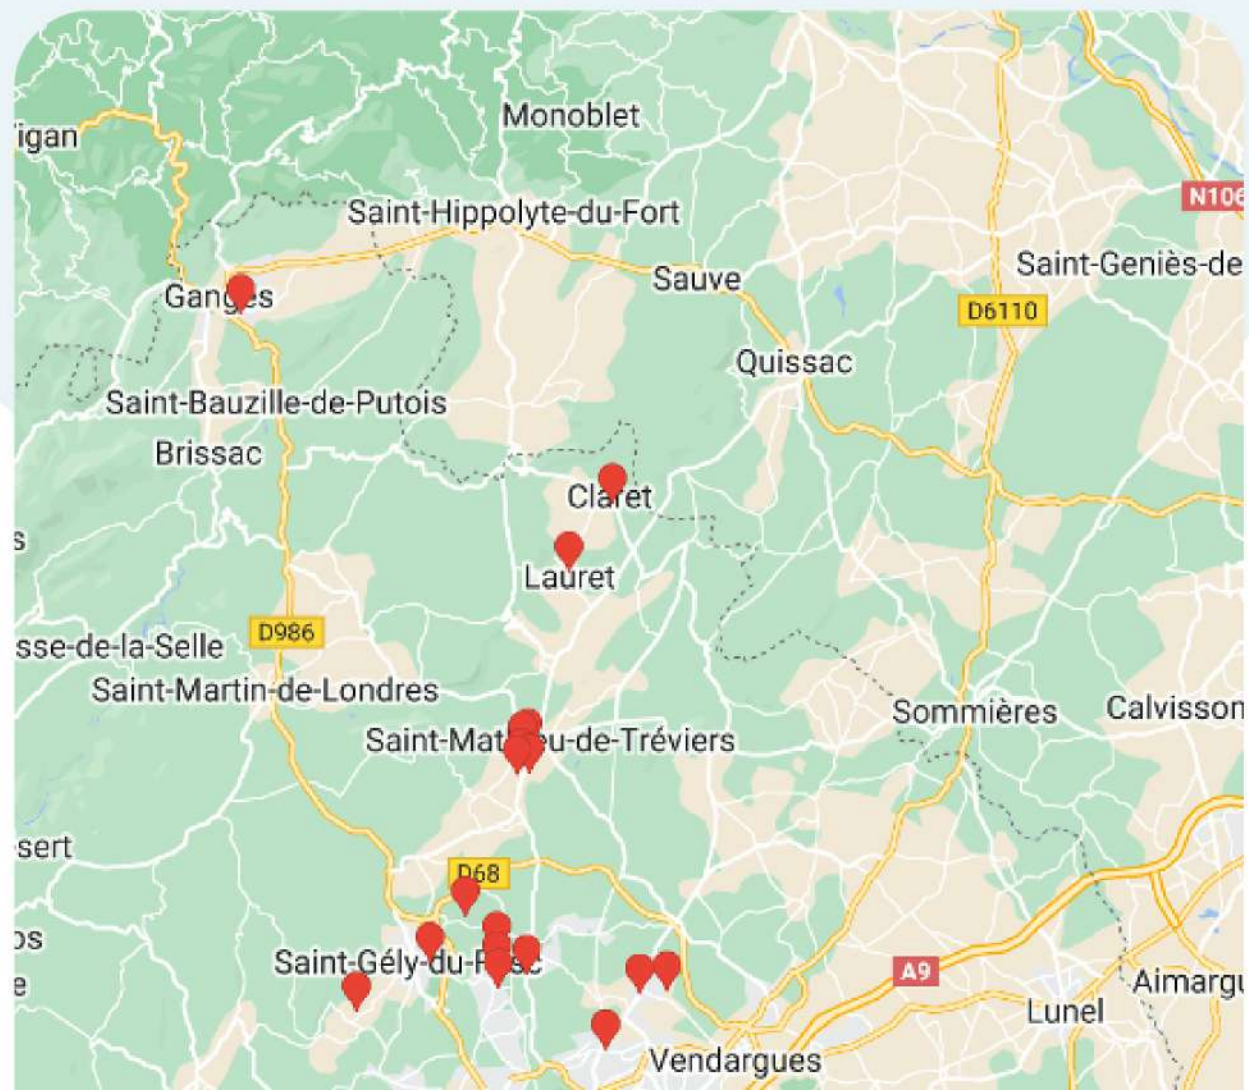

# Réseau I7 Coeur d'Hérault

25 Faces

jours d'affichage mardi et mercredi

7 jours de visibilité

Reportage Photos

LIEUX	Nb FACES
ADISSAN	1
ARGELLIERS	1
ASPIRAN	1
BRIGNAC	1
CANET	2
CLERMONT L'HERAULT – E. Leclerc Drive	2
CLERMONT L'HERAULT	1
GIGNAC	1
LE BOSC – E. Leclerc	1
MONTAGNAC	2
MONTARNAUD	3
PAULHAN	2
PEZENAS	1
PUILACHER	1
SAINT ANDRE DE SANGONIS	3
SAINT PAUL ET VALMALLE	1
SAINT PONS DE MAUCHIENS	1

## Réseau I8 Pic Saint Loup

20 Faces

jours d'affichage mardi et mercredi

7 jours de visibilité

Reportage Photos

LIEUX	Nb FACES
CLARET - Commune	1
COMBAILLAUX - Commune	1
GANGES LAROQUE – Intermarché	1
JACOU - Intermarché	3
LAURET - Commune	1
PRADES LE LEZ - Intermarché	1
SAINT CLEMENT DE RIVIERE - Commune	3
SAINT CLEMENT DE RIVIERE – Domaine Sportif	1
SAINT GELY DU FESC – Golf de Coulondres	1
SAINT MATHIEU DE TREVIERS - Commune	2
SAINT MATHIEU DE TREVIERS - Intermarché	2
SAINT MATHIEU DE TREVIERS – Centre Aquatique	1
TEYRAN - Commune	2

## Réseau 20 Etang de Thau

15 Faces

jours d'affichage mardi et mercredi

7 jours de visibilité

Reportage Photos

LIEUX	Nb FACES
BALARUC LES BAINS	1
MARSEILLAN PLAGE	2
MEZE – Intermarché	1
SETE – Auchan	5
SETE – Gare	2
VIC LA GARDIOLE	2
VILLENEUVE LES MAGUELONE	1
VILLEVEYRAC	1