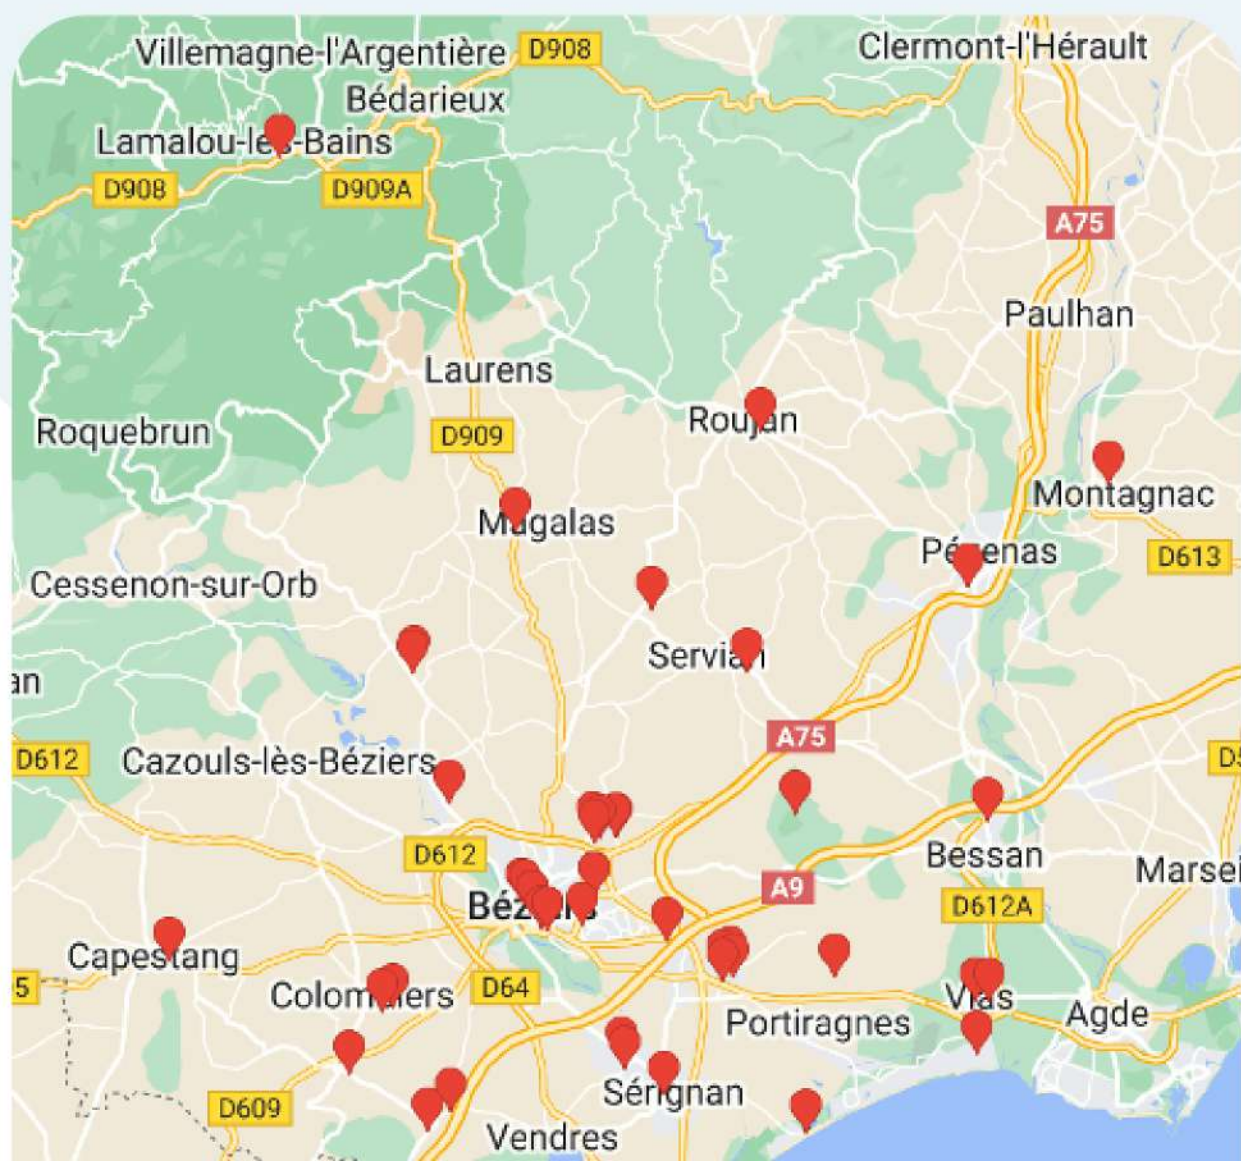

Réseau 23 Grand Biterrois

50 Faces

jours d'affichage mardi et mercredi

7 jours de visibilité

Reportage Photos