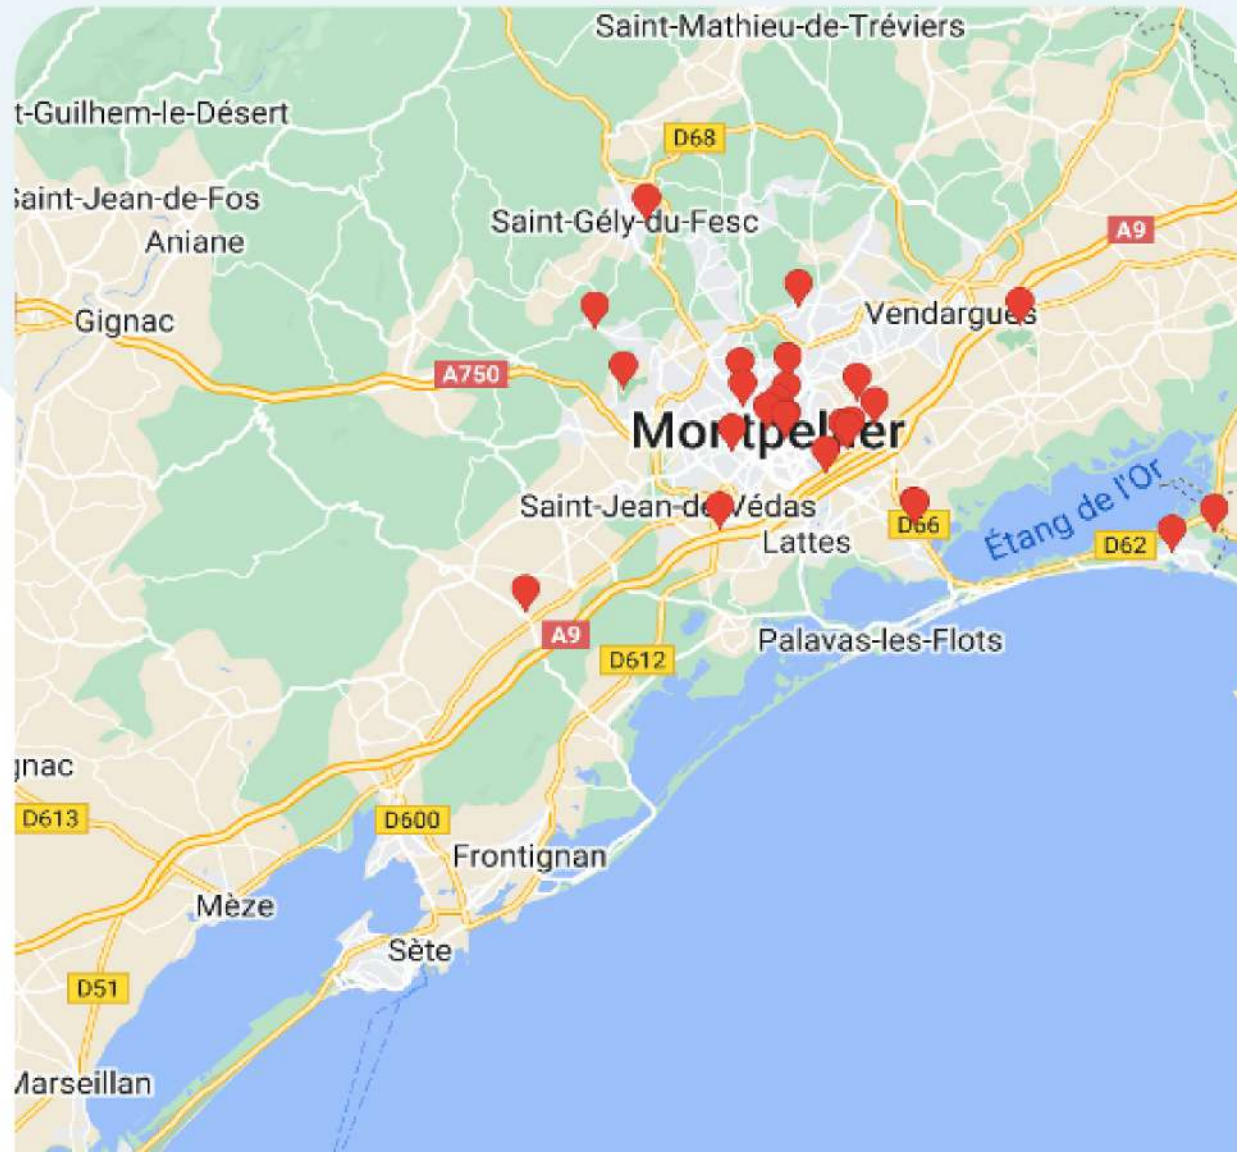

Réseau4 Spécial Foires & Salons Sport

30 Faces

jours d'affichage Mardi et Mercredi

7 jours de visibilité

Reportage Photos