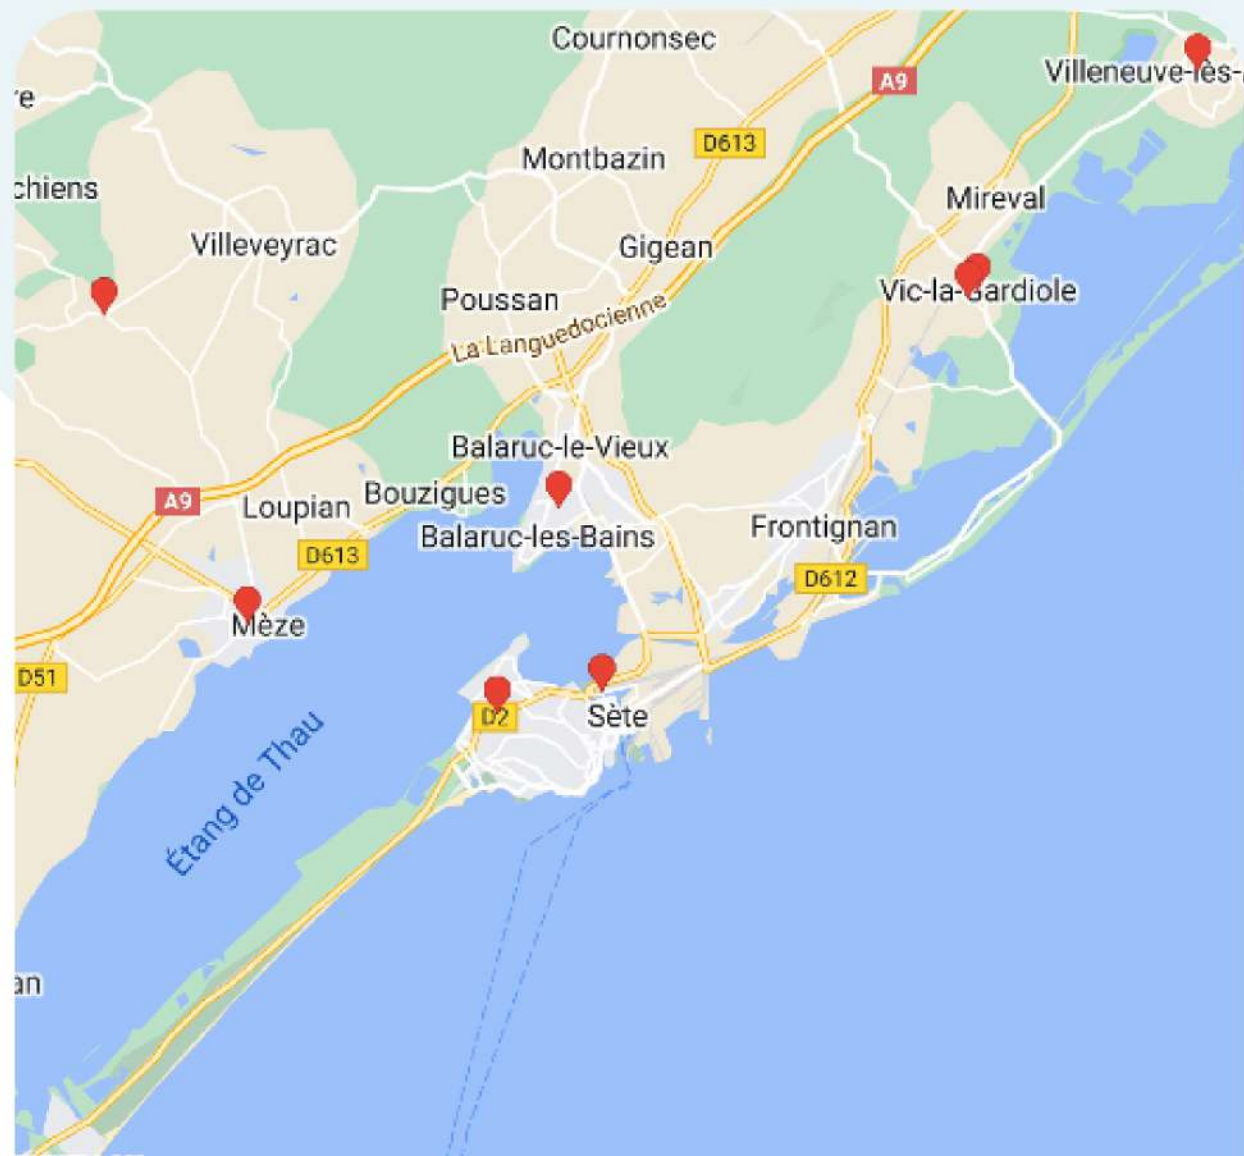

## Réseau I8 Pic Saint Loup

20 Faces

jours d'affichage mardi et mercredi

7 jours de visibilité

Reportage Photos

LIEUX	Nb FACES
CLARET - Commune	1
COMBAILLAUX - Commune	1
GANGES LAROQUE – Intermarché	1
JACOU - Intermarché	3
LAURET - Commune	1
PRADES LE LEZ - Intermarché	1
SAINT CLEMENT DE RIVIERE - Commune	3
SAINT CLEMENT DE RIVIERE – Domaine Sportif	1
SAINT GELY DU FESC – Golf de Coulondres	1
SAINT MATHIEU DE TREVIERS - Commune	2
SAINT MATHIEU DE TREVIERS - Intermarché	2
SAINT MATHIEU DE TREVIERS – Centre Aquatique	1
TEYRAN - Commune	2

## Réseau I9 Grand Lunellois

25 Faces

jours d'affichage mardi et mercredi

7 jours de visibilité

Reportage Photos

LIEUX	Nb FACES
ENTRE VIGNES (ST CHRISTOL)	2
ENTRE VIGNES (VERARGUES)	2
LUNEL Intermarché Les Portes de la Mer	5
LUNEL Intermarché Pescalune	2
LUNEL Clinique Via Domitia	1
LUNEL VIEL	4
MARSILLARGUES U Express	1
MARSILLARGUES	4
SAINT JUST	1
SAINT NAZAIRE DE PEZAN	1
VILLETELLE	2

## Réseau 20 Etang de Thau

15 Faces

jours d'affichage mardi et mercredi

7 jours de visibilité

Reportage Photos

LIEUX	Nb FACES
BALARUC LES BAINS	1
MARSEILLAN PLAGE	2
MEZE – Intermarché	1
SETE – Auchan	5
SETE – Gare	2
VIC LA GARDIOLE	2
VILLENEUVE LES MAGUELONE	1
VILLEVEYRAC	1