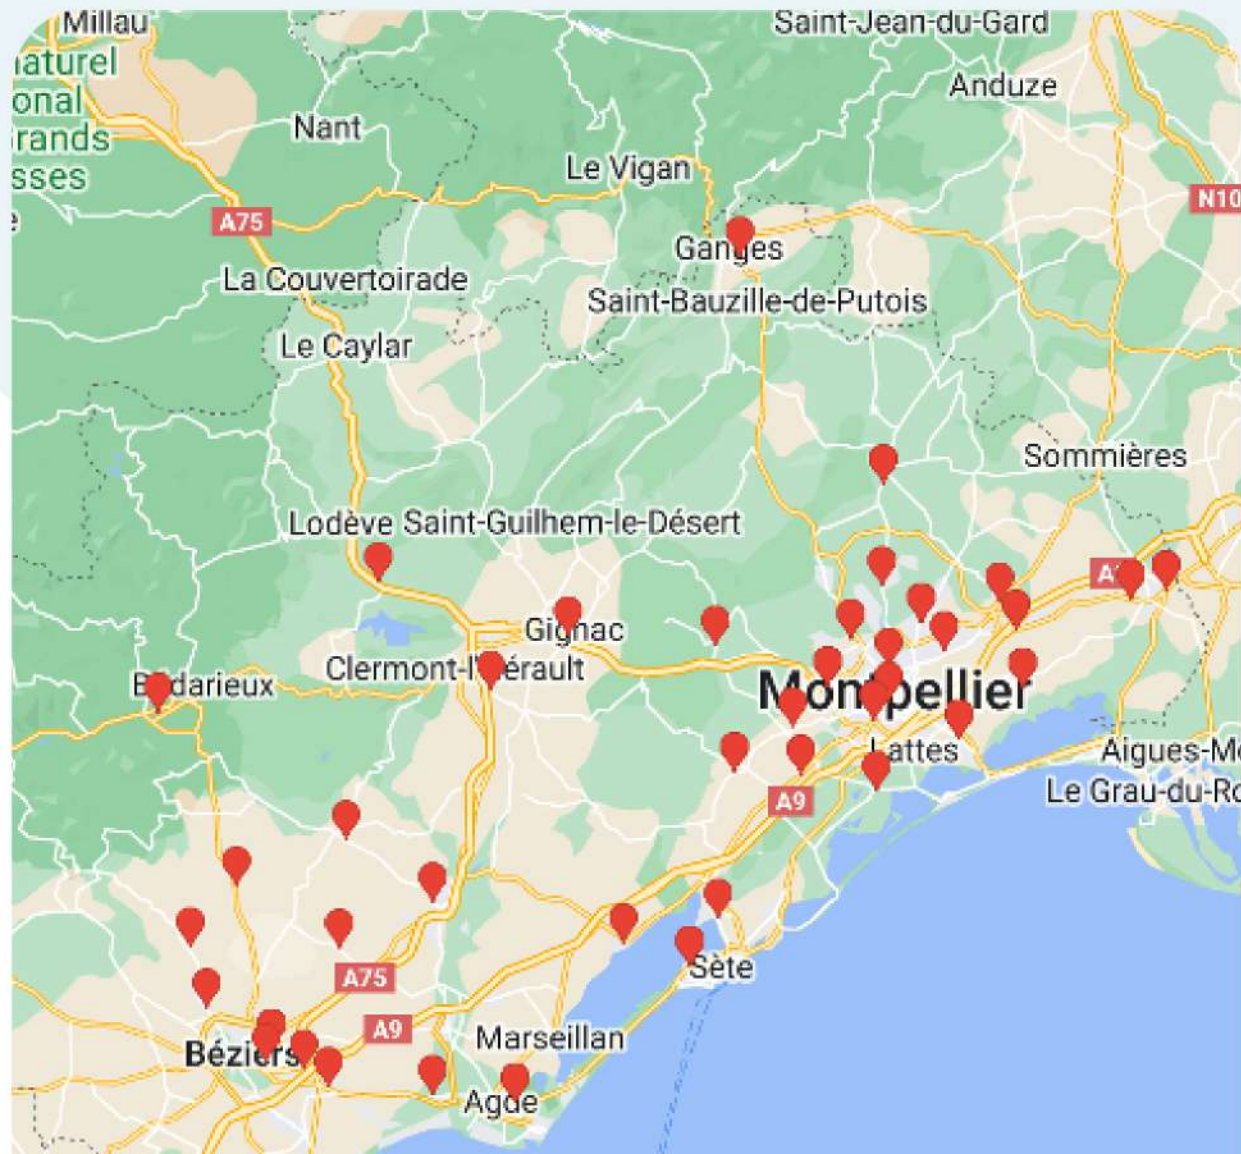

## Réseau 8 Grande Distribution

80 Faces

jours d'affichage mardi et mercredi

7 jours de visibilité

Reportage Photos

LIEUX	Nb FACES
AGDE - Intermarché	3
BAILLAGUES - Intermarché	2
BALARUC LES BAINS - Intermarché	1
BEDARIEUX – Intermarché Bricomarché	2
BEZIERS – E.LECLERC La Devèze	1
BEZIERS – Auchan	4
CASTELNAU LE LEZ – Casino	2
CASTRIES – Casino	1
CERS – Intermarché	1
CLERMONT L'HERAULT – E. Leclerc	1
COURNONSEC – Intermarché	2
FABREGUES – Intermarché	3
GANGES LAROQUE – Intermarché	2
GIGNAC – Intermarché	1
GRABELS – Casino	2
JACOU – Intermarché	4
JUVIGNAC - Intermarché	5
LE BOSC – E.Leclerc	1
LIGNAN SUR ORB – Intermarché	1
LUNEL – Intermarché Pescalune	2
LUNEL – Intermarché Les Portes de la mer	3
MAGALAS – Intermarché	1
MAUGUIO – Intermarché	3
MEZE – Intermarché	2
MONTARNAUD – Super U	2
MONTPELLIER – Intermarché Clémenceau	2
MONTPELLIER – Intermarché Grand M	2
MONTPELLIER – Carrefour City	1
PEROLS – Auchan	4
PEZENAS - E. Leclerc	2
PIGNAN - Super U	1
PRADES-LE-LEZ - Intermarché	1
ROUJAN – Super U	1
SAINT MATHIEU DE TREVIERS – Intermarché	3
SERVIAN – Super U	1
SETE – Auchan	4
THEZAN- LES-BEZIERS – Super U	1
VIAS – Intermarché	3
VILLENEUVE LES BEZIERS – E.Leclerc Drive	1
VILLENEUVE LES MAGUELONE – Intermarché	1