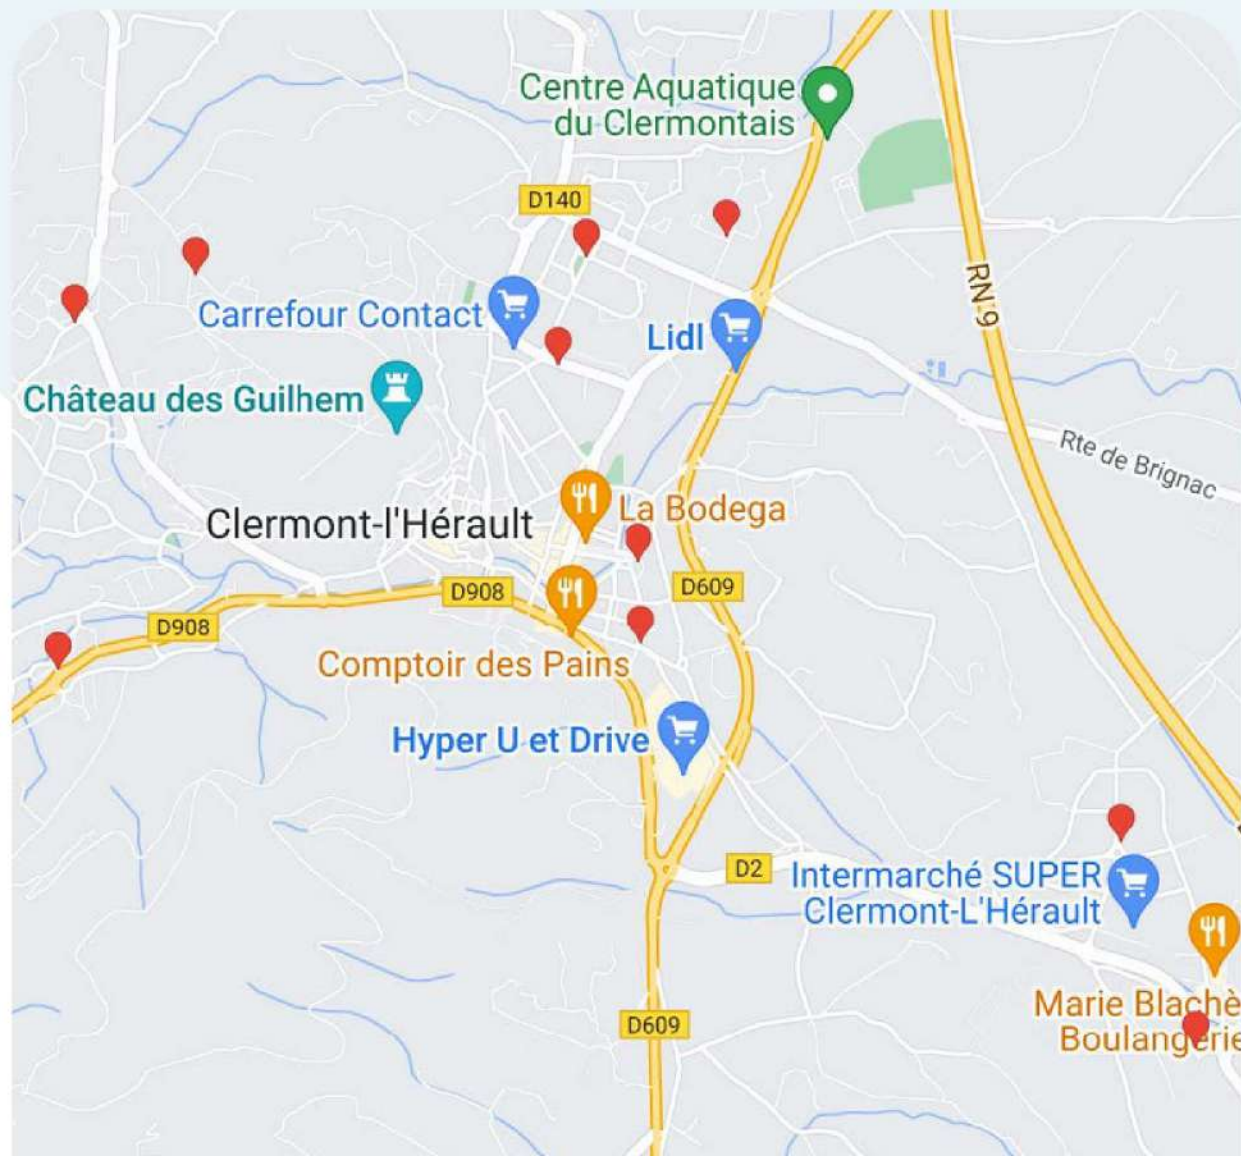

## ➤ Réseau 25 Gares Occitanie (Gard / Hérault / Aude)

15 Faces

jours d'affichage mardi et mercredi

7 jours de visibilité

Reportage Photos

LIEUX	Nb FACES
BEZIERS - Parking Gare SNCF	2
MANDUEL – NIMES – Parking Gare TGV	4
MONTPELLIER – Parking Gare TGV Sud de France	3
MONTPELLIER – Parking Gare Saint-Roch	2
NARBONNE - Parking Gare SNCF	2
SETE – Parking Gare de Sète	2

## Réseau 26 Clermont L'Hérault

10 Faces

jours d'affichage mardi et mercredi

7 jours de visibilité

Reportage Photos

LIEUX	Nb FACES
CLERMONT-L'HERAULT - Esplanade De La Gare	1
CLERMONT-L'HERAULT - Rue Auguste Comte	1
CLERMONT-L'HERAULT - Rue Pascal	1
CLERMONT-L'HERAULT - Rue De La Piscine	1
CLERMONT-L'HERAULT - Voie De Fontainebleau	1
CLERMONT-L'HERAULT - Avenue Jean Rouaud	1
CLERMONT-L'HERAULT - Rue Du Segala	1
CLERMONT-L'HERAULT - Gare Routiere	1
CLERMONT-L'HERAULT - ZAE de la Vallée de l'Hérault Espace Philippe Lamour – ZAC les Tanes Basses Devant Magasin BUT	1
CLERMONT-L'HERAULT - ZAE de la Vallée de l'Hérault Espace Philippe Lamour – ZAC les Tanes Basses	1