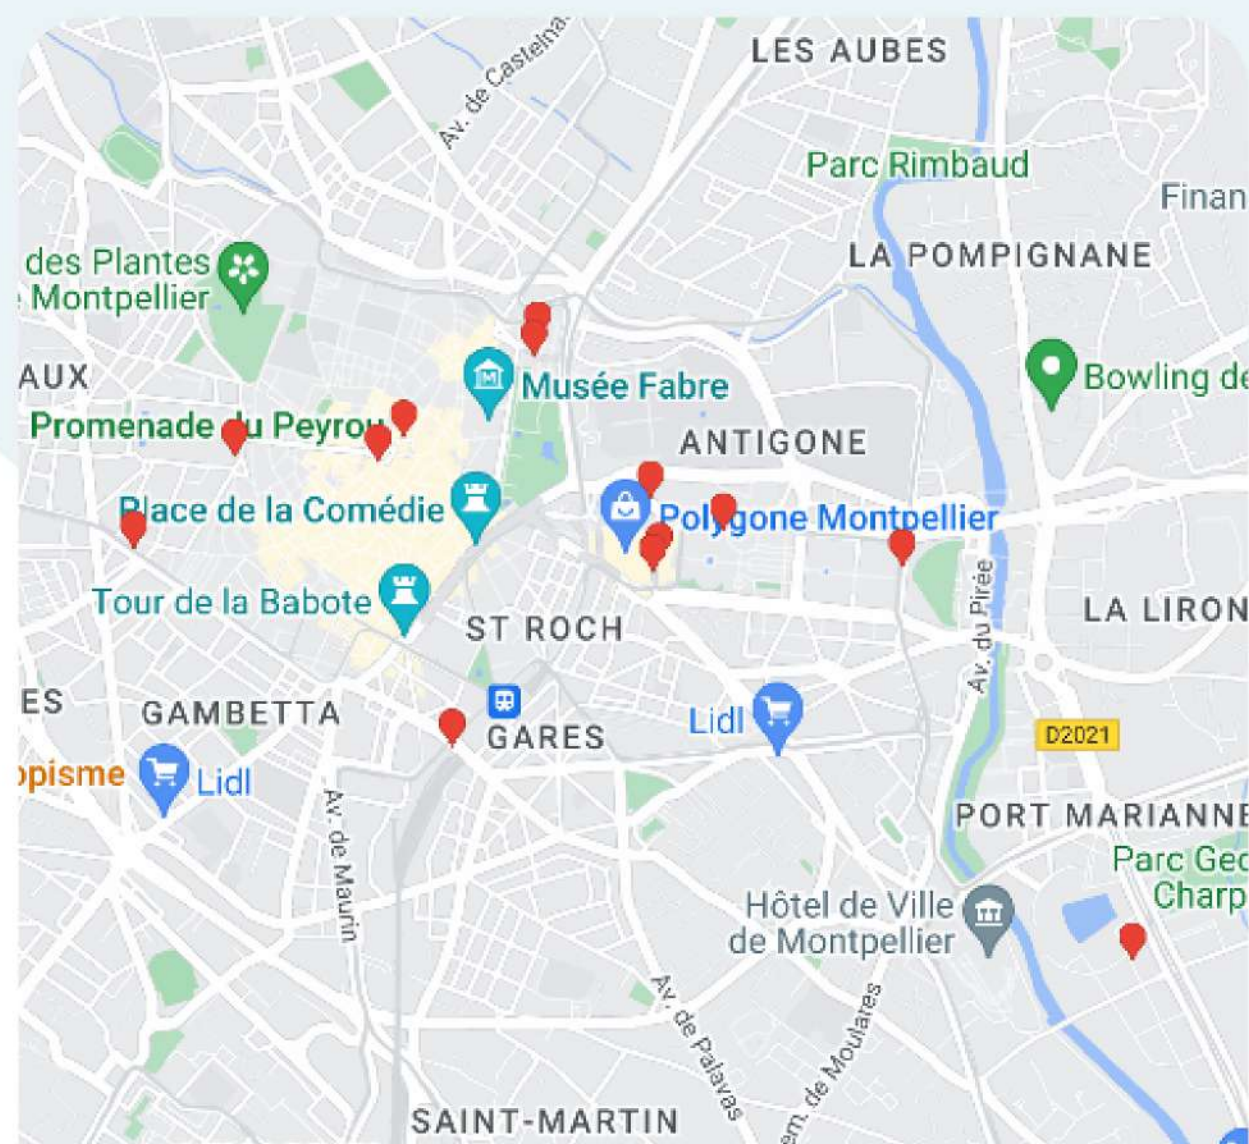

Réseau 2 Parkings Montpellier Centre

30 Faces

jours d'affichage Mardi et Mercredi

7 jours de visibilité

Reportage Photos