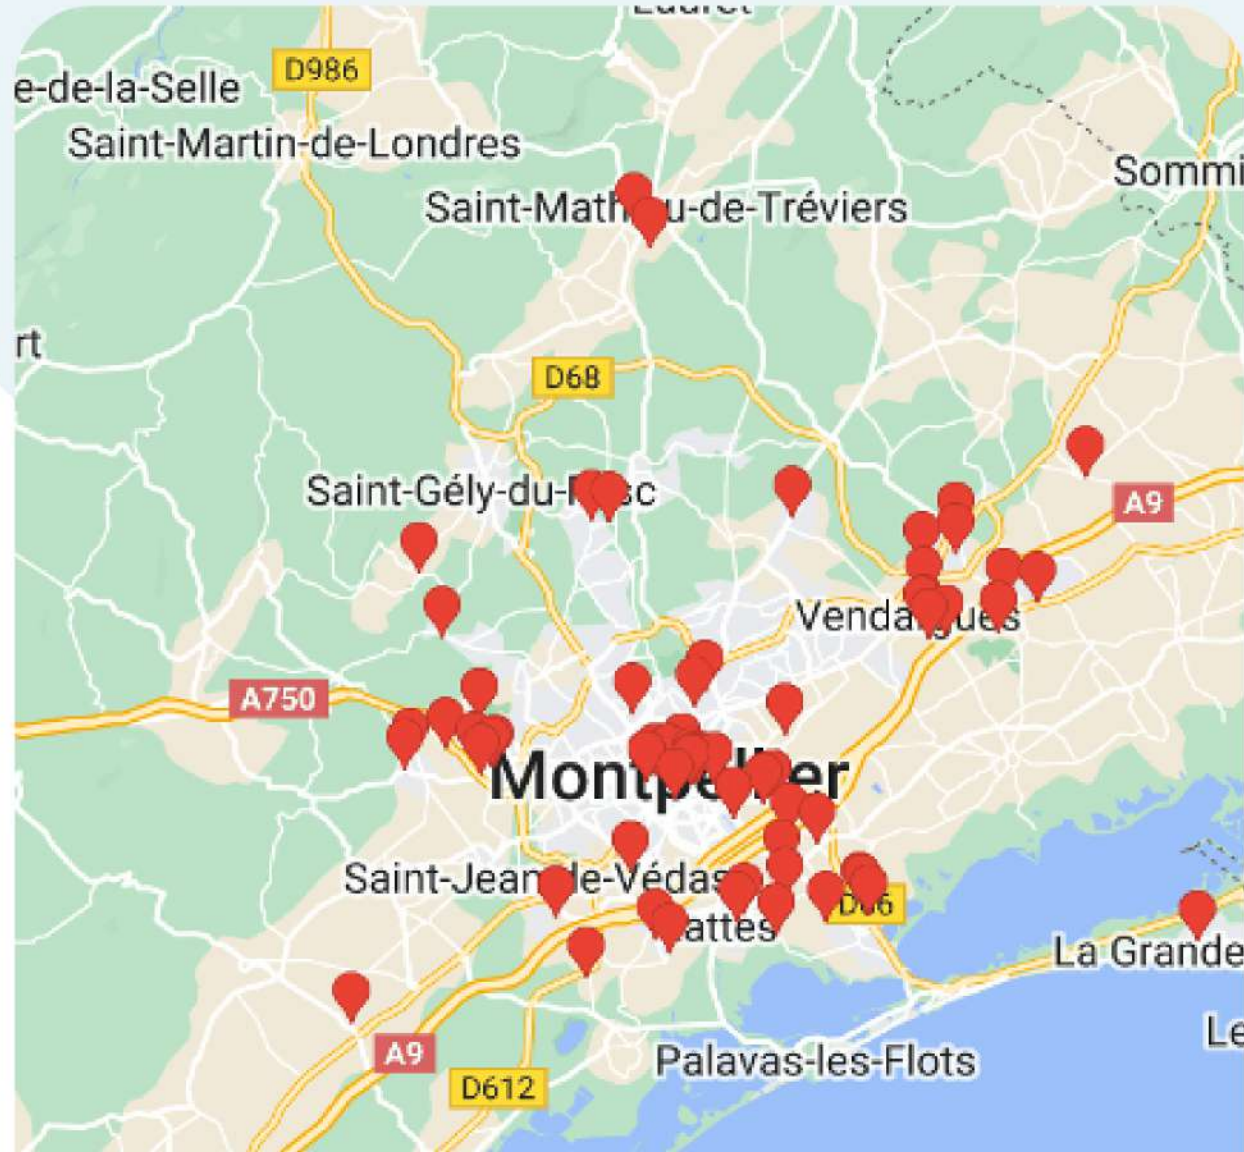

Réseau 22 Premium Luxe Montpellier Metropole

100 Faces

jours d'affichage mardi et mercredi

7 jours de visibilité

Reportage Photos