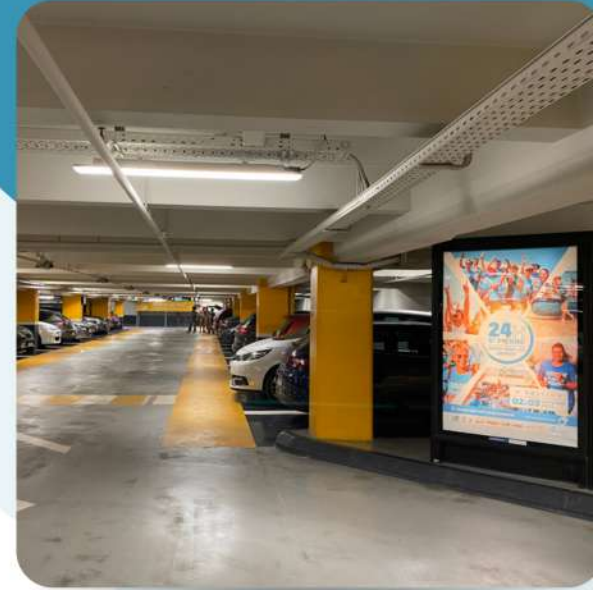

# Réseau 22 Premium Luxe Montpellier Metropole

100 Faces

jours d'affichage mardi et mercredi

7 jours de visibilité

Reportage Photos

LIEUX	Nb FACES
BAILLARGUES – Commune	2
BAILLARGUES – Golf de Massane	2
CASTELNAU LE LEZ – Domaine de Verchant	2
CASTELNAU LE LEZ – Clinique du Parc	2
CASTRIES – Commune	3
COMBAILLAUX – Commune	1
FABREGUES – Résidence le Domaine du Golf	1
GRABELS – Tennis Club	1
JUVIGNAC - Commune	5
JUVIGNAC – Golf de Fontcaude	2
LA GRANDE MOTTE – Pasino	1
LATTES – Commune	6
LATTES – Mas de couran	1
LATTES – Tennis club	2
MONTPELLIER – Clinique du Millenaire	2
MONTPELLIER – Clinique ST Roch	2
MONTPELLIER – Parking du Nombre d’Or	1
MONTPELLIER – Parking Comédie	3
MONTPELLIER – Parking Corum Intérieur	2
MONTPELLIER – Parking Europa	4
MONTPELLIER – Parking Gambetta	3
MONTPELLIER – Parking Gare Sud de France	1
MONTPELLIER – Parking Gare St Roch	2
MONTPELLIER – Parking Mantilla	3
MONTPELLIER – Mercure Centre	1
MONTPELLIER – CC ODYSSEUM Zone ludique	4
MONTPELLIER – Parking Polygone	8
MONTPELLIER – Parking Prefecture	3
MONTPELLIER – Parking Arc de Triomphe	3
MONTPELLIER – Tennis Club Aiguelongue	1
MONTPELLIER – Tennis Club La jalade	1
PEROLS – Commune	1
PEROLS – Parc des Expositions Nord & Sud	4
PEROLS - Arena Sud de France Intérieur	2
SAINT AUNES – Eco Parc	2
SAINT AUNES – Zac des Cyprès	2
SAINT CLEMENT DE RIVIERE – Commune	2
SAINT GENIES DES MOURGUES – Commune	1
SAINT GEORGES D’ORQUE – Commune	2
SAINT JEAN DE VEDAS – Clinique	2
SAINT MATHIEU DE TREVIERS – Commune	2
TEYRAN – Commune	1
VENDARGUES – Commune	3
VILLENEUVE LES MAGUELONE – Commune	1