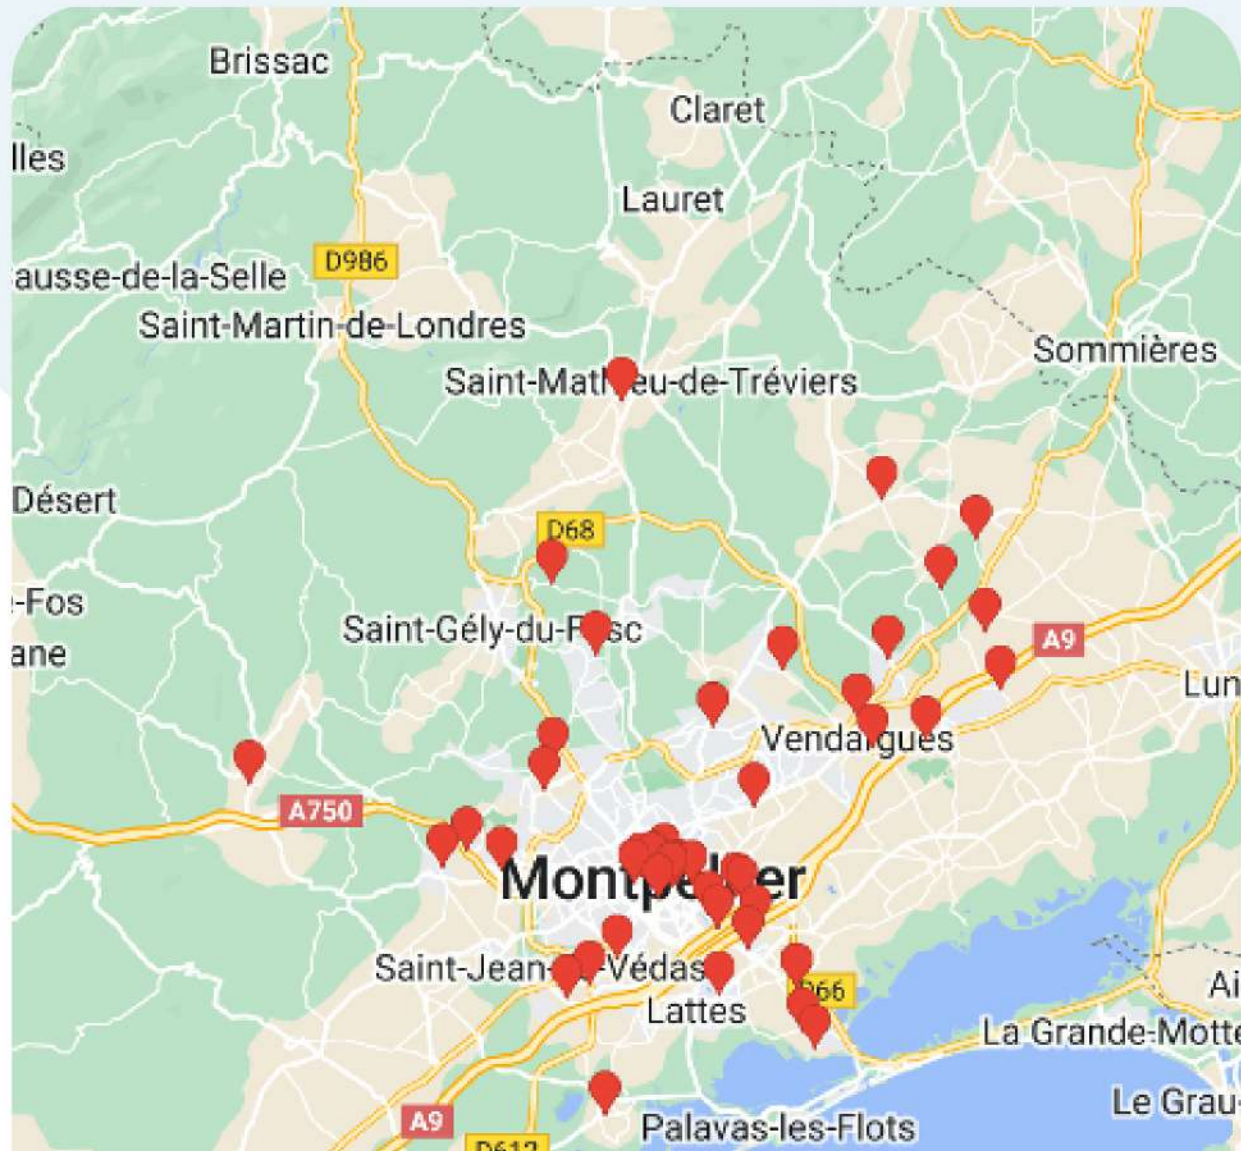

- Réseau 15 - Odysseum
- Réseau 16 - Sites des professions médicales et paramédicales
- Réseau 17 - Coeur d'Hérault
- Réseau 18 - Grand Pic Saint Loup
- Réseau 19 - Grand Lunellois
- Réseau 20 - Etang de Thau
- Réseau 21 - Tourisme
- Réseau 22 - Premium Luxe Montpellier
- Réseau 23 - Grand Biterrois
- Réseau 24 - Parkings centre ville de Béziers
- Réseau 25 - Gares Occitanie (Hérault/Gard/Aude)
- Réseau 26 - Clermont l'Hérault
- Réseau 27 - Pays de l'Or

# Réseau I Grand Montpellier

60 Faces

jours d'affichage Mardi et Mercredi

7 jours de visibilité

Reportage Photos

LIEUX	Nb FACES
BAILLARGUES - Commune	1
BEAULIEU - Commune	1
CASTELNAU LE LEZ – Parking Tram Sablassou	1
CASTRIES - Commune	1
GRABELS – Casino Grabels	1
JACOU – Intermarché Jacou	2
JUVIGNAC – Commune	1
JUVIGNAC – Intermarché	1
LATTES – Commune	2
MONTARNAUD – Commune	1
MONTPELLIER – Parking Nombre d’Or Antigone	1
MONTPELLIER – Parking Comédie	2
MONTPELLIER – Parking Corum Intérieur	2
MONTPELLIER – Parking Europa	2
MONTPELLIER – Parking Gambetta	2
MONTPELLIER – Gare TGV Sud de France	1
MONTPELLIER – Gare Montpellier ST Roch	2
MONTPELLIER – Parking Mantilla	2
MONTPELLIER – Marché du Lez	2
MONTPELLIER – Parking Marché aux Fleurs	2
MONTPELLIER – Centre Commercial Odysseum	2
MONTPELLIER – Parking Centre Commercial Polygone	4
MONTPELLIER – Parking Préfecture	1
MONTPELLIER – Parking Tram Sabines	1
MONTPELLIER – Parking Arc de Triomphe	2
MONTPELLIER – Parking Tram Euromédecine	1
PEROLS - Commune	2
PEROLS – Auchan Pérols	3
SAINT-BRES – Commune	1
SAINT CLEMENT DE RIVIERE - Commune	2
SAINT DREZERY - Commune	1
SAINT GENIES DES MOURGUES - Commune	1
SAINT GEORGES D’ORQUES – Commune	1
SAINT JEAN DE VEDAS – Parking Tram Saint Jean Le Sec	1
SAINT JEAN DE VEDAS – Galerie St Jean De Védas	1
SAINT MATHIEU DE TREVIERS – Commune	1
SUSSARGUES – Commune	1
TEYRAN – Commune	1
VENDARGUES – Commune	2
VILLENEUVE LES MAGUELONE – Commune	1