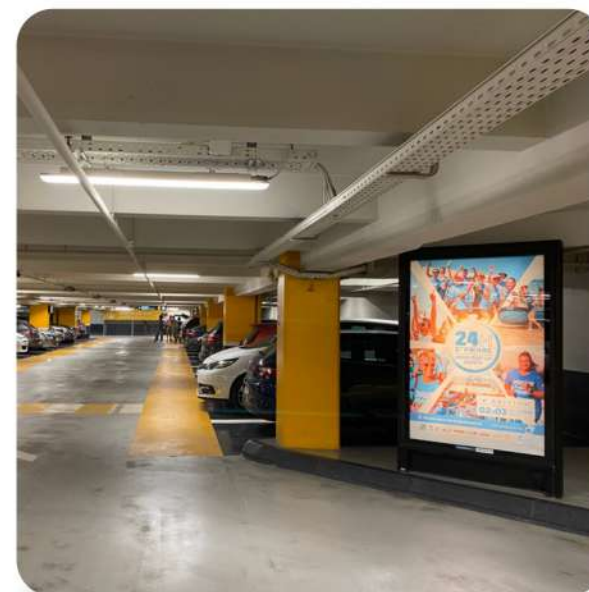

Réseau 2 Parkings Montpellier Centre

30 Faces

jours d'affichage Mardi et Mercredi

7 jours de visibilité

Reportage Photos