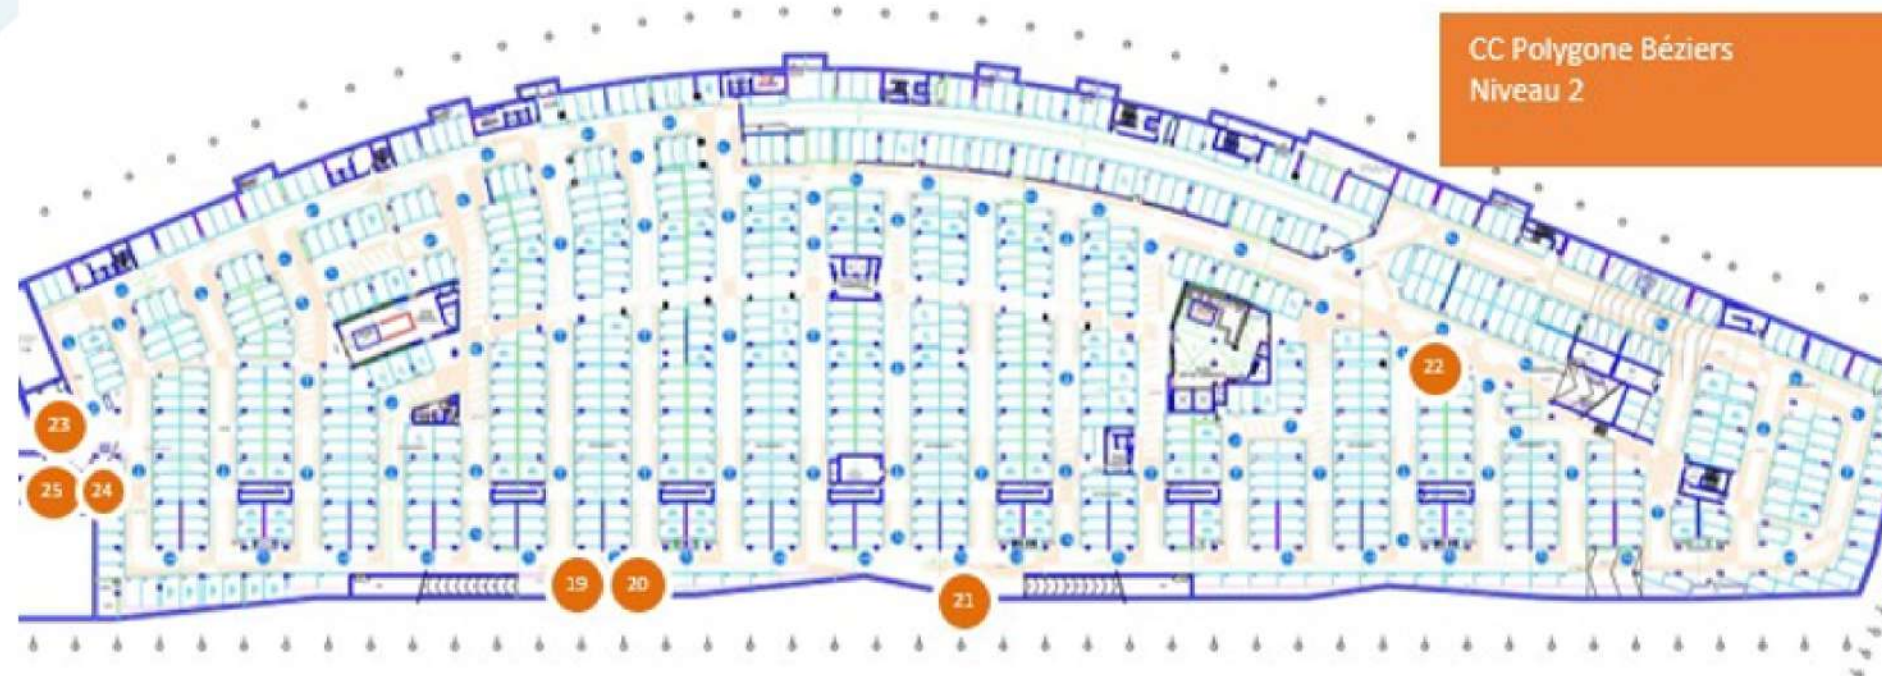

Réseau I4 Parking Polygone de Béziers

15 Faces

jour d'affichage mercredi

7 jours de visibilité

Reportage Photos

N° CARTO

CC Polygone Béziers
Niveau 1

1/2/3/4	Entrée parking intérieur niveau 1
5/6/7/8/10	Parking intérieur niveau 1
11/12/13/14	Parking intérieur niveau 1
15/16/17/18	Parking intérieur niveau 1
9/10	Sortie parking intérieur niveau 1

N° CARTO

CC Polygone Béziers
Niveau 2

19/20/21	Sortie parking intérieur niveau 2
22	Parking intérieur niveau 2
23/24/25	Sortie Parking intérieur niveau 2