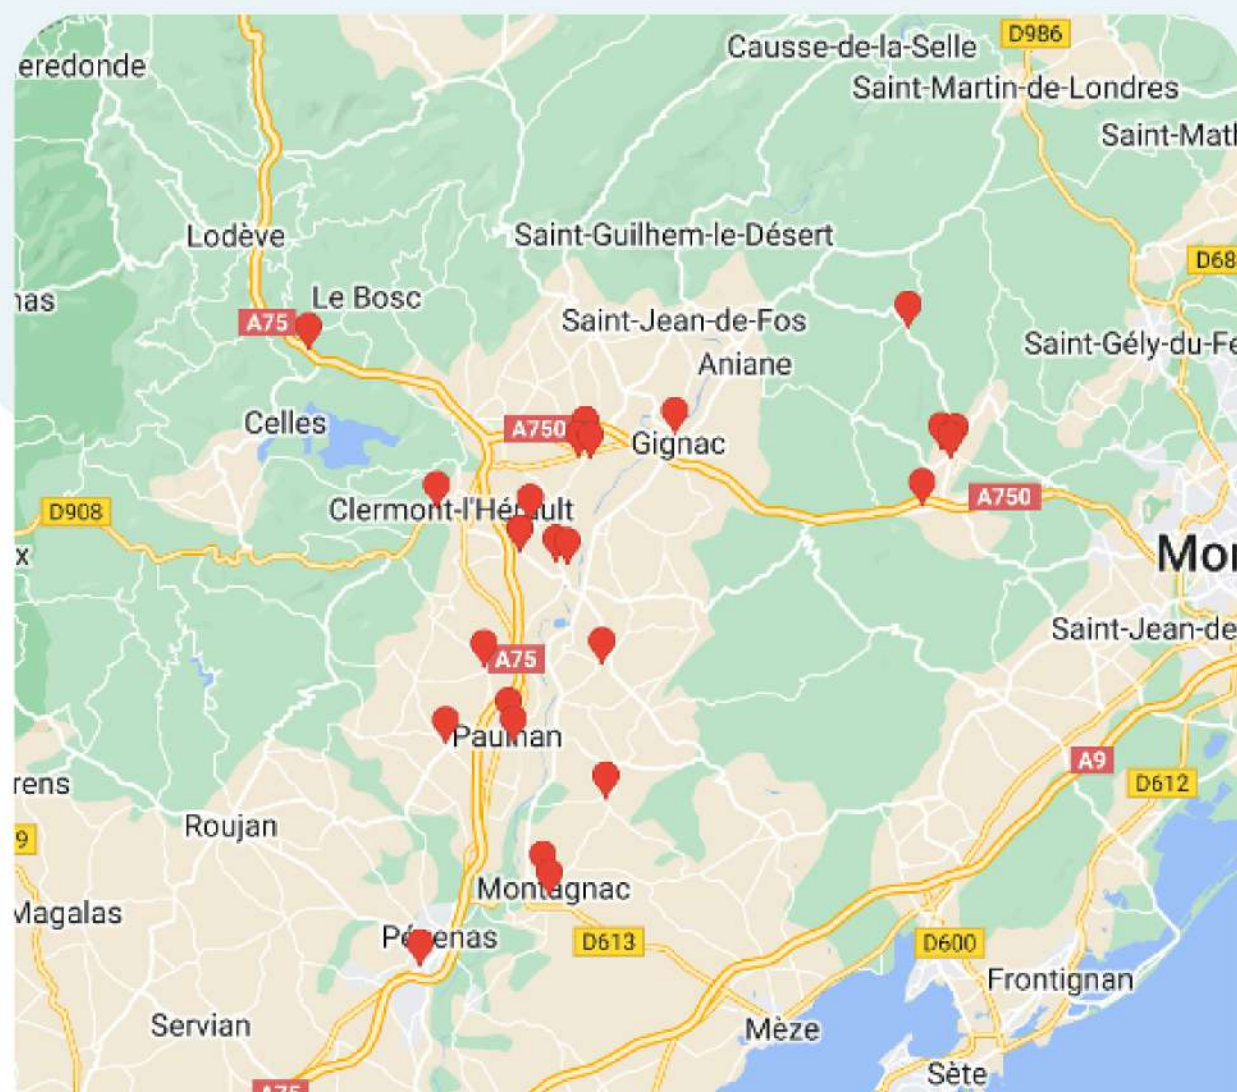

# Réseau 15 Odysseum

10 ou 15 Faces

jours d'affichage mercredi

7 jours de visibilité

Reportage Photos

Odysseum Zone Parking Circé	
<b>6/ 5/ 9/ 10</b>	Entrée / Sortie Parking Circé
<b>7/ 8/ 11/ 12/ 13/ 14/ 15</b>	Parking Circé
<b>1/ 2/ 3/ 4 / 16/17</b>	Parking Gaumont
Odysseum Zone Ludique / Piétons	
<b>18</b>	Entrée Parking Mc Donalds
<b>19</b>	Côté Manège
<b>20</b>	Parking Mc Donalds
<b>21 / 22</b>	Entrée Parking de la Mer
<b>23/ 24 / 25</b>	Parking de la Mer
<b>26</b>	Face place des Grands Hommes
<b>27 / 28</b>	Sortie Parking de la Mer

## ➤ Réseau I6 Sites des professions médicales et paramédicales

20 Faces

jours d'affichage mardi et mercredi

7 jours de visibilité

Reportage Photos

LIEUX	Nb FACES
BOUJAN SUR LIBRON - Polyclinique Saint Privat	1
CASTELNAU LE LEZ – Centre Bourges	1
CASTELNAU LE LEZ- CRIP UGECAM	1
CASTELNAU LE LEZ – Clinique Mas de Rochet	1
LUNEL – Clinique Ambrussum	1
LUNEL – Clinique Via Domitia	1
MONTPELLIER-Clinique Clementville	1
MONTPELLIER – Clinique Fontfroide	1
MONTPELLIER – Clinique du Millenaire	1
MONTPELLIER – Clinique Rech	1
MONTPELLIER - Clinique St Roch	1
MONTPELLIER – ICM Val d’Aurelle	1
MONTPELLIER – Clinique Propara	1
PALAVAS LES FLOTS – Institut St Pierre	1
ST CLEMENT DE RIVIERE – Clinique du Docteur Ster	1
ST CLEMENT DE RIVIERE – Clinique du Pic St loup	1
ST JEAN DE VEDAS – Clinique ST Jean	1
ST JEAN DE VEDAS - Clinique St Jean Pôle Consultation	3

# Réseau I7 Coeur d'Hérault

25 Faces

jours d'affichage mardi et mercredi

7 jours de visibilité

Reportage Photos

LIEUX	Nb FACES
ADISSAN	1
ARGELLIERS	1
ASPIRAN	1
BRIGNAC	1
CANET	2
CLERMONT L'HERAULT – E. Leclerc Drive	2
CLERMONT L'HERAULT	1
GIGNAC	1
LE BOSC – E. Leclerc	1
MONTAGNAC	2
MONTARNAUD	3
PAULHAN	2
PEZENAS	1
PUILACHER	1
SAINT ANDRE DE SANGONIS	3
SAINT PAUL ET VALMALLE	1
SAINT PONS DE MAUCHIENS	1