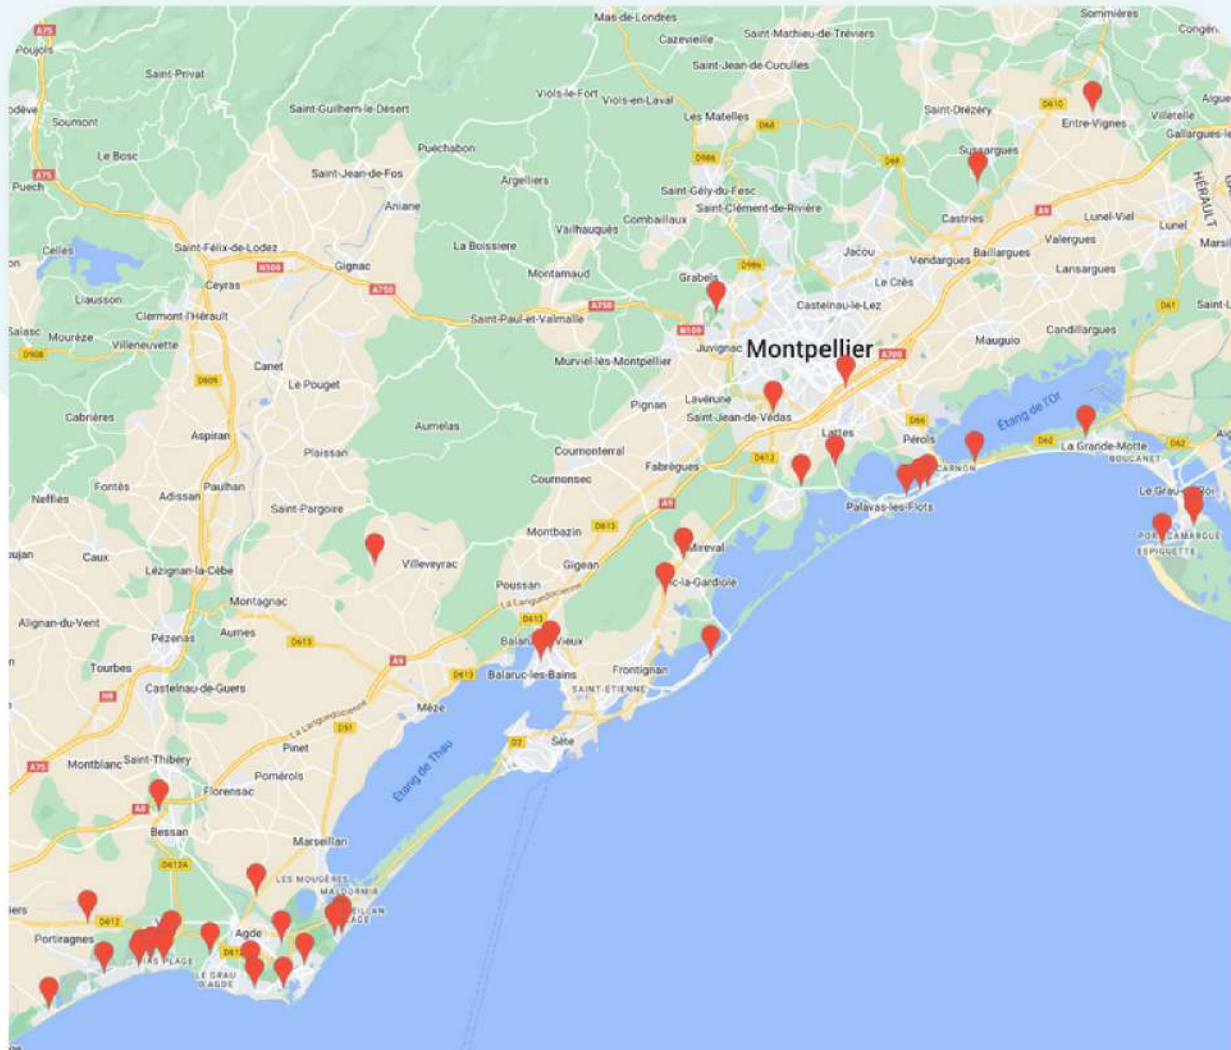

Réseau 7 Littoral

Réseau Sélectif : Créez votre réseau à partir des sites listés ci-dessous

jours d'affichage mardi et mercredi

7 jours de visibilité

Reportage Photos