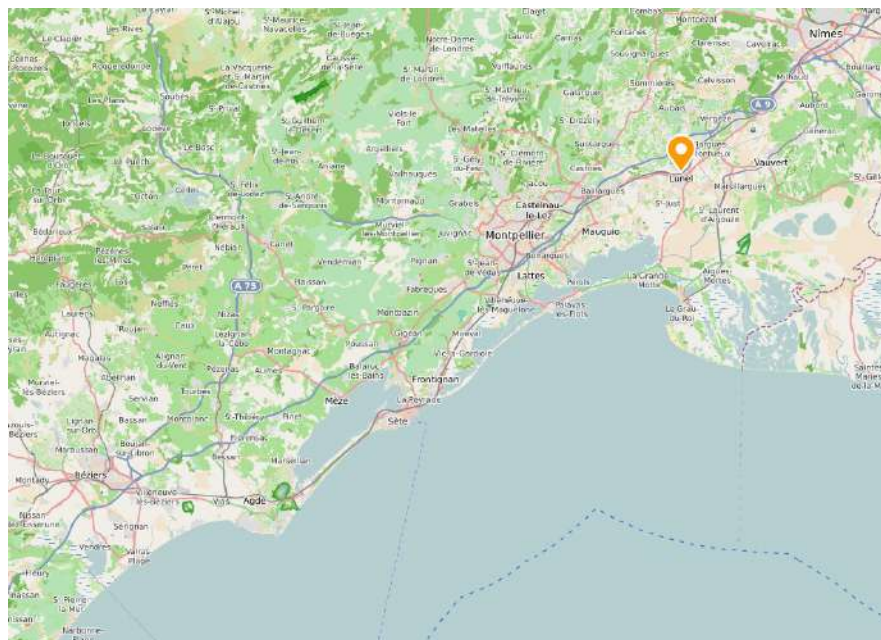

PARKING INTERMARCHE « Les Portes de la Mer » LUNEL

10 FACES

7 jours de visibilité

Affichage le mardi