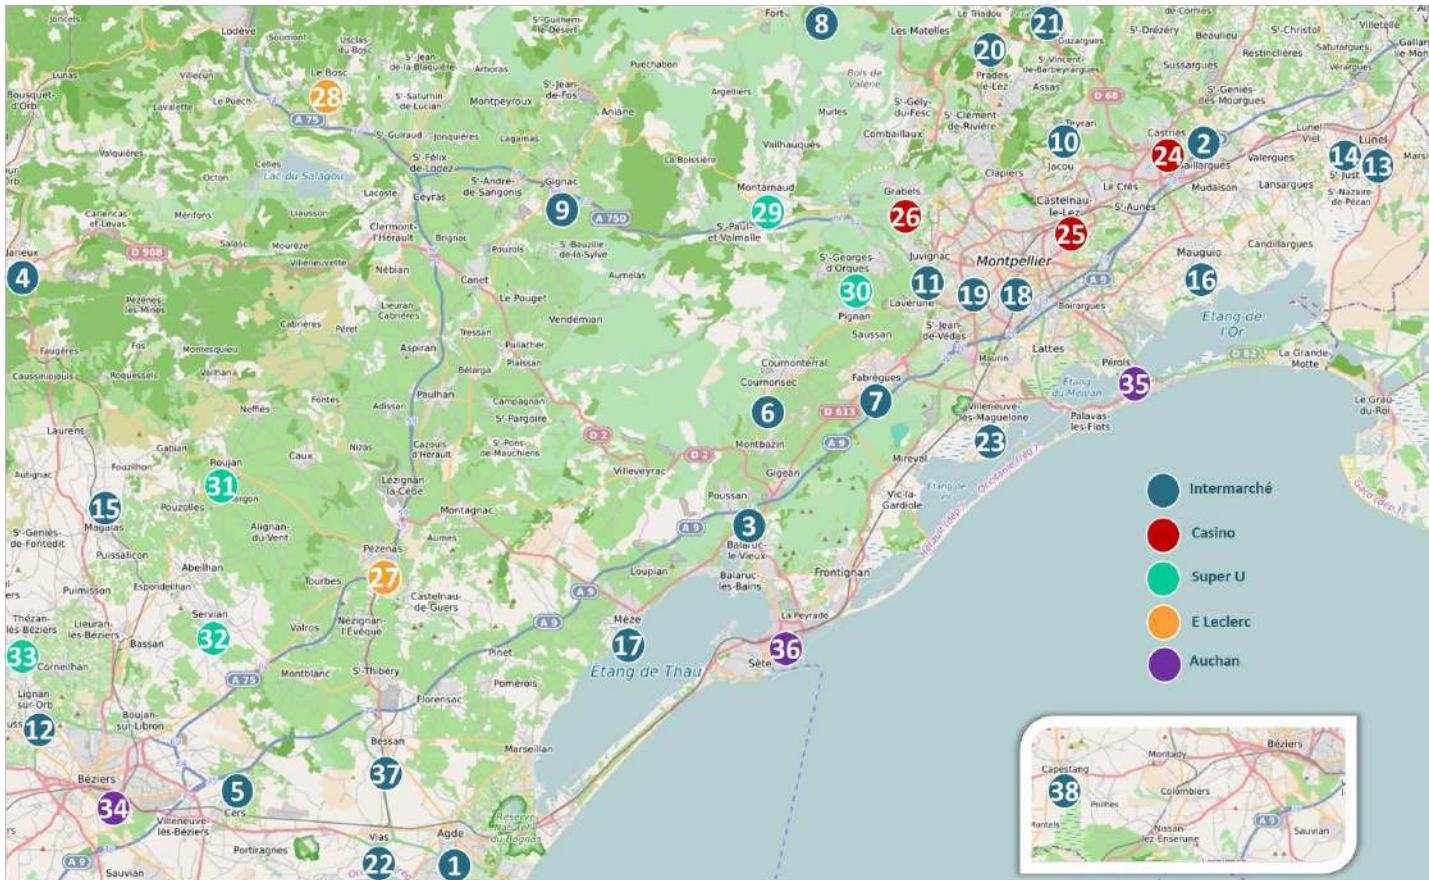

Nos secteurs d'implantation

LA GRANDE DISTRIBUTION

Nos secteurs d'implantation

GARES ET AEROPORT

N° CARTO	SITES	Nb FACES
GARES		
1	GARE ST ROCH MONTPELLIER	14
2	GARE DE BAILLARGUES	2
3	GARE DE SETE	8
4	GARE DE BEZIERS	4
6	★ GARE DE NÎMES PONT DU GARD	(en cours)
AEROPORT		
5	AEROPORT DE BEZIERS CAP D'AGDE	15
TOTAL		43