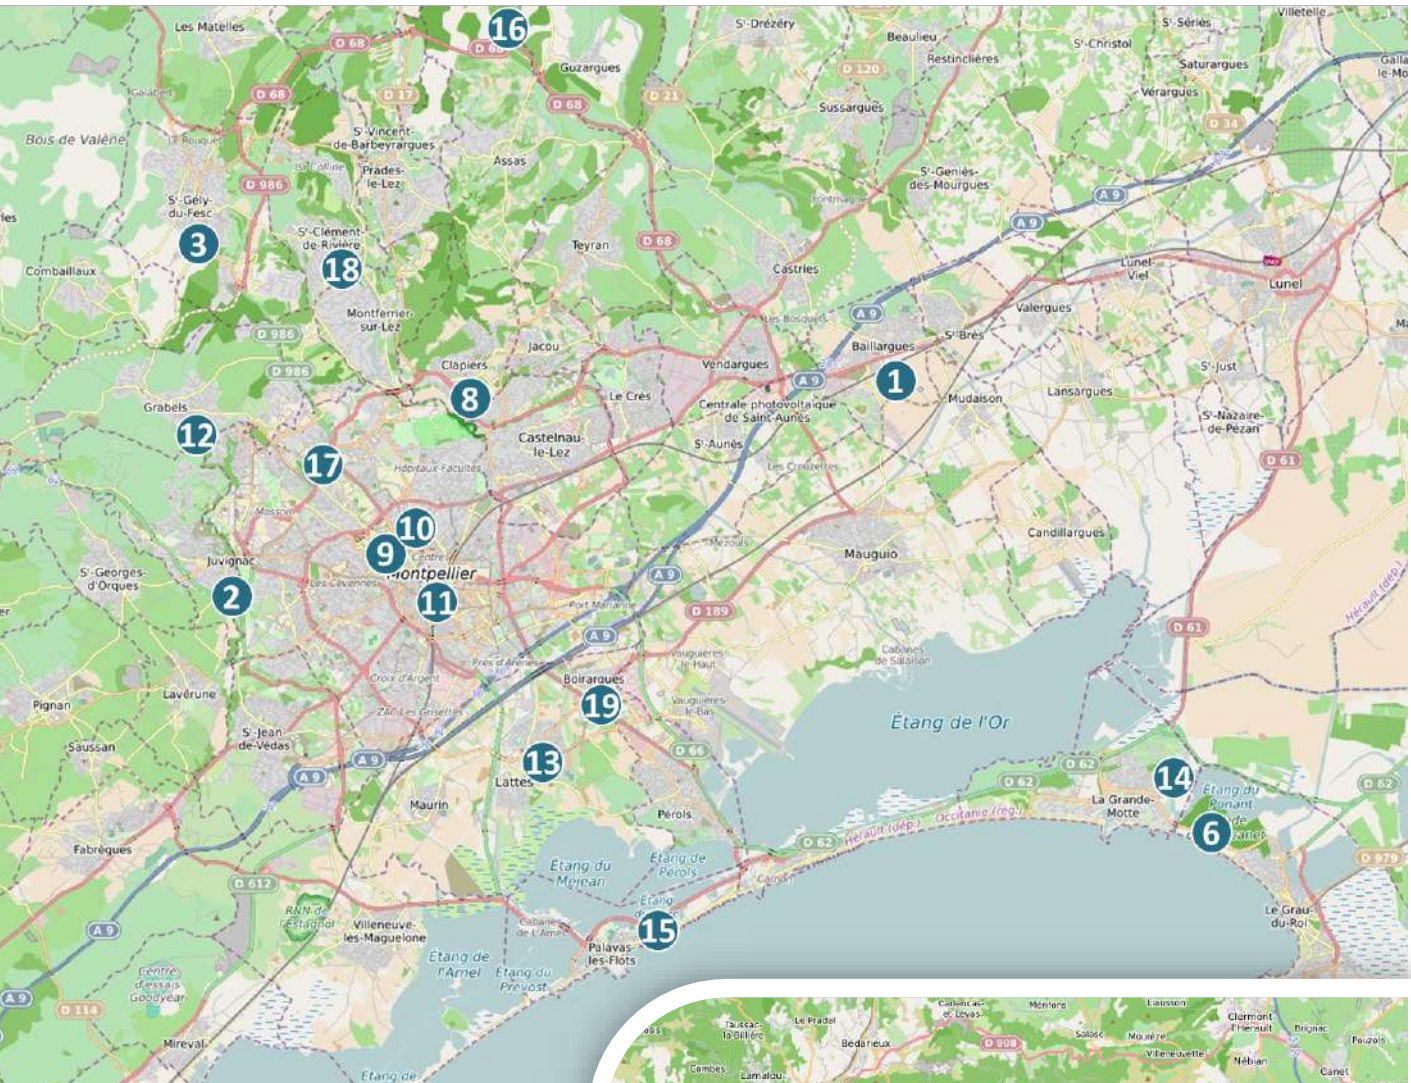

Nos secteurs d'implantation

LES LIEUX SPORTIFS

Nos secteurs d'implantation

LE MEDICAL

N° CARTO	SITES	LIEUX	Nb FACES
1	CLINIQUE BEAU SOLEIL	MONTPELLIER	2
2	CLINIQUE CLEMENVILLE	MONTPELLIER	2
3	CLINIQUE FONTFROIDE	MONTPELLIER	2
4	CLINIQUE DU MILLENAIRE	MONTPELLIER	4
5	CLINIQUE PROPARA	MONTPELLIER	2
6	CLINIQUE SAINT JEAN	MONTPELLIER	2
7	CLINIQUE SAINT ROCH	MONTPELLIER	4
8	CLINIQUE RECH	MONTPELLIER	4
9	IRCM - VAL D'AURELLE	MONTPELLIER	4
10	CLINIQUE ST PRIVAT	BOUJAN SUR LIBRON	2
11	CLINIQUE DU VAL D'ORB	BOUJAN SUR LIBRON	2
12	CLINIQUE DU PARC	CASTELNAU LE LEZ	5
13	CLINIQUE LE MAS DE ROCHET	CASTELNAU LE LEZ	2
14	CENTRE BOURGES	CASTELNAU LE LEZ	2
15	CENTRE MAGUELONE	CASTELNAU LE LEZ	2
16	CENTRE DE REEDUCATION UGECAM	CASTELNAU LE LEZ	2
17	CLINIQUE / HOPITAL VIA DOMITIA	LUNEL	2
20 ★	INSTITUT ST PIERRE	PALAVAS LES FLOTS	2
18	CLINIQUE DU PIC ST LOUP	ST CLEMENT DE RIVIERE	2
19	CLINIQUE DU DOCTEUR STER	ST CLEMENT DE RIVIERE	2
TOTAL			51

★ **Nouveau site**