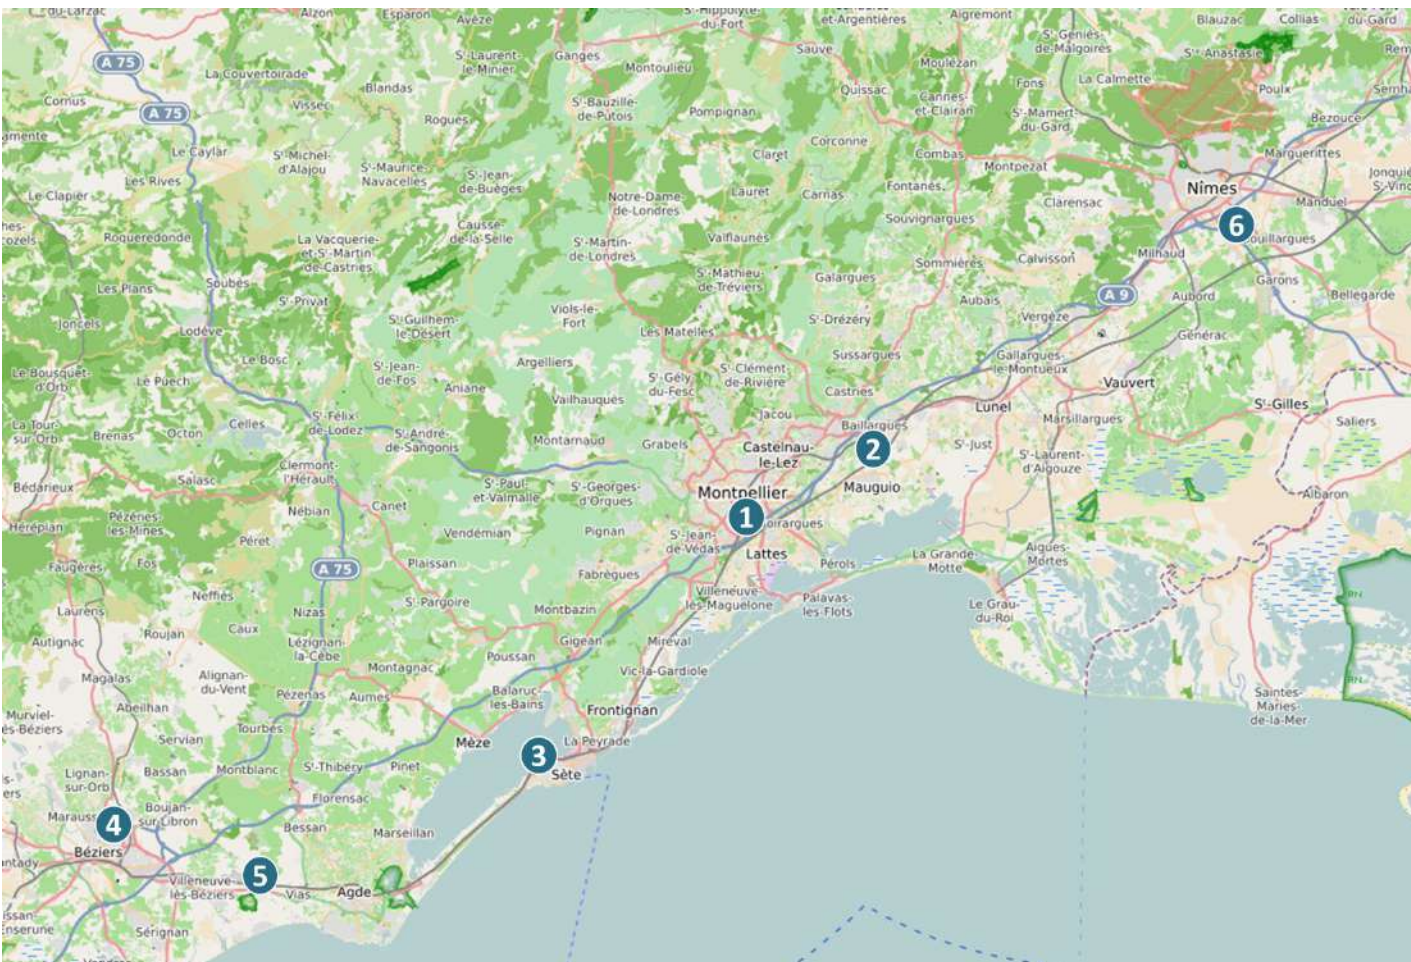

★ Nouveaux sites

☆ Commune appartenant à la Métropole

Nos secteurs d'implantation

LES COMMUNES

ZOOM BÉZIERS

Nos secteurs d'implantation

LA GRANDE DISTRIBUTION

N° CARTO	SITES	Nb FACES
PARKINGS INTERMARCHÉ		
1	AGDE	8
2	✪ BAILLARGUES	4
3	BALARUC	2
4	BEDARIEUX	4
37	BESSAN INTER BRICOMARCHE	2
38	CAPESTANG INTER BRICOMARCHE	2
5	CERS	2
6	✪ COURNONSEC	4
7	✪ FABREGUES	6
8	GANGES / LAROQUE	6
9	GIGNAC	2
10	✪ JACOU	14
11	✪ JUVIGNAC	18
12	LIGNAN SUR ORB	2
13	LUNEL PORTES DE LA MER	22
14	LUNEL PESCALUNE	6
15	MAGALAS	2
16	MAUGUIO	9
17	MEZE	4
18	✪ MONTPELLIER CLEMENCEAU	5
19	✪ MONTPELLIER GRAND M	4
20	✪ PRADES LE LEZ	3
21	SAINT MATHIEU DE TREVIERIS	11
22	VIAS	4
23	✪ VILLENEUVE LES MAGUELONE	4
PARKINGS CASINO		
24	✪ CASINO CASTRIES	2
25	✪ CASINO CASTELNAU-LE-LEZ	8
26	✪ CASINO MARKET GRABELS	4
E LECLERC		
27	E LECLERC PEZENAS	8
28	E LECLERC LE BOSC	12
SUPER U		
29	SUPER U MONTARNAUD	4
30	SUPER U PIGNAN	2
31	SUPER U ROUJAN	6
32	SUPER U SERVIAN	4
33	SUPER U THEZAN LES BEZIERS	4
PARKINGS AUCHAN		
34	AUCHAN BEZIERS	26
35	✪ AUCHAN PEROLS	24
36	AUCHAN SETE	14
TOTAL		268

Nos secteurs d'implantation

LA GRANDE DISTRIBUTION

Nos secteurs d'implantation

GARES ET AEROPORT

N° CARTO	SITES	Nb FACES
GARES		
1	GARE ST ROCH MONTPELLIER	14
2	GARE DE BAILLARGUES	2
3	GARE DE SETE	8
4	GARE DE BEZIERS	4
6	★ GARE DE NÎMES PONT DU GARD	(en cours)
AEROPORT		
5	AEROPORT DE BEZIERS CAP D'AGDE	15
TOTAL		43