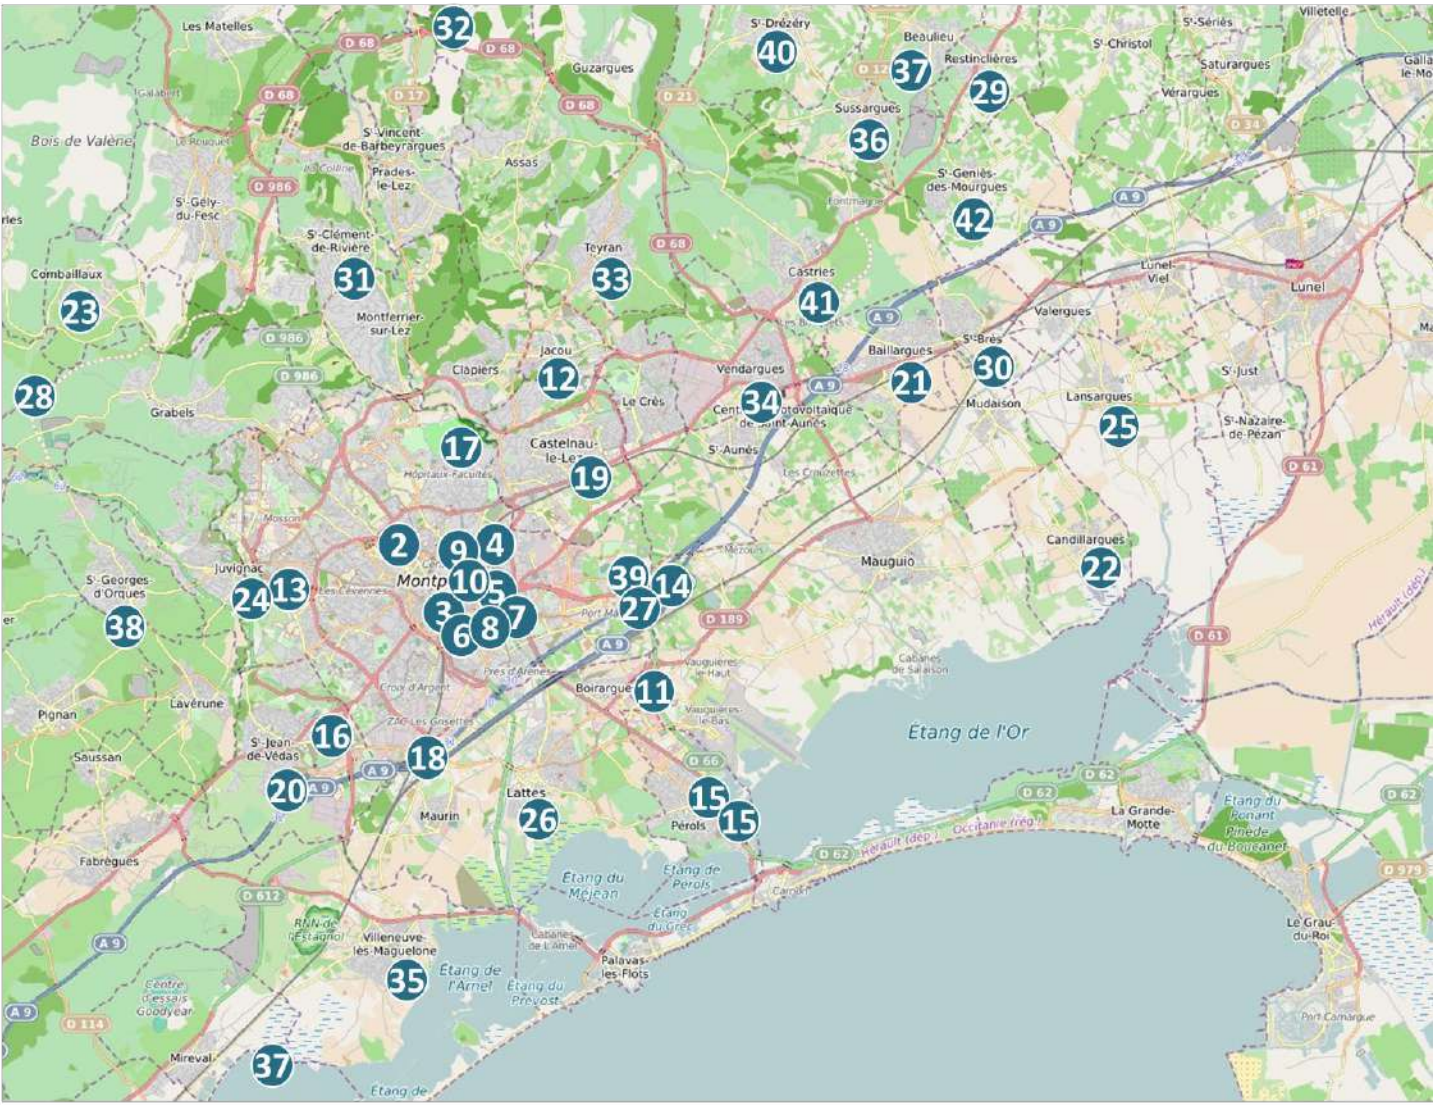

GRAND MONTPELLIER

60 FACES

80 FACES

dont 20 faces supplémentaires à choisir par vos soins
7 jours de visibilité

★ Nouveaux sites

Affichage le mardi et le mercredi

N° CARTO	SITES	LIEUX	SITES	
PARKINGS			COMMUNES	
2	ARC DE TRIOMPHE	2	15	PEROLS 2
3	COMEDIE	2	21	BAILLARGUES 1
4	CORUM	2	24	JUVIGNAC 1
5	EUROPA	2	26	LATTES 2
6	GAMBETTA	2	28	MONTARNAUD 1
39 ★	MANTILLA PORT MARIANNE	2	29	RESTINCLIERES 1
7	NOMBRE D'OR	1	30	SAINT BRES 1
8	PARKING GARE SNCF ST ROCH	2	31	ST CLEMENT DE RMIERE 1
9	POLYGONE MTP + MERCURE	5	32	ST MATHIEU DE TREVIERES 1
27 ★	MARCHE DU LEZ	2	33	TEYRAN 1
10	PREFECTURE / MARCHE AUX FLEURS	2	34	VENDARGUES 2
ZAC			35	VILLENEUVE LES MAGUELONE 1
11	FREJORGUES EST / OUEST	2	36	SUSSARGUES 1
12	JACOU	2	37 ★	BEAULIEU 1
13	JUVIGNAC	1	38 ★	ST GEORGES D'ORQUES 1
14	ODYSSEUM	2	40 ★	ST DREZERY 1
15	PEROLS	3	41	CASTRIES 1
16	ST JEAN DE VEDAS	1	42	ST GENIES DES MOURGUES 1
TRAMWAYS				
17	EUROMEDECINE - MONTPELLIER	1		
18	LES SABINES - MONTPELLIER	1		
19	SABLASSOU - CASTELNAU LE LEZ	1		
20	ST JEAN LE SEC - ST JEAN DE VEDAS	1		
TOTAL				60

GRAND MONTPELLIER