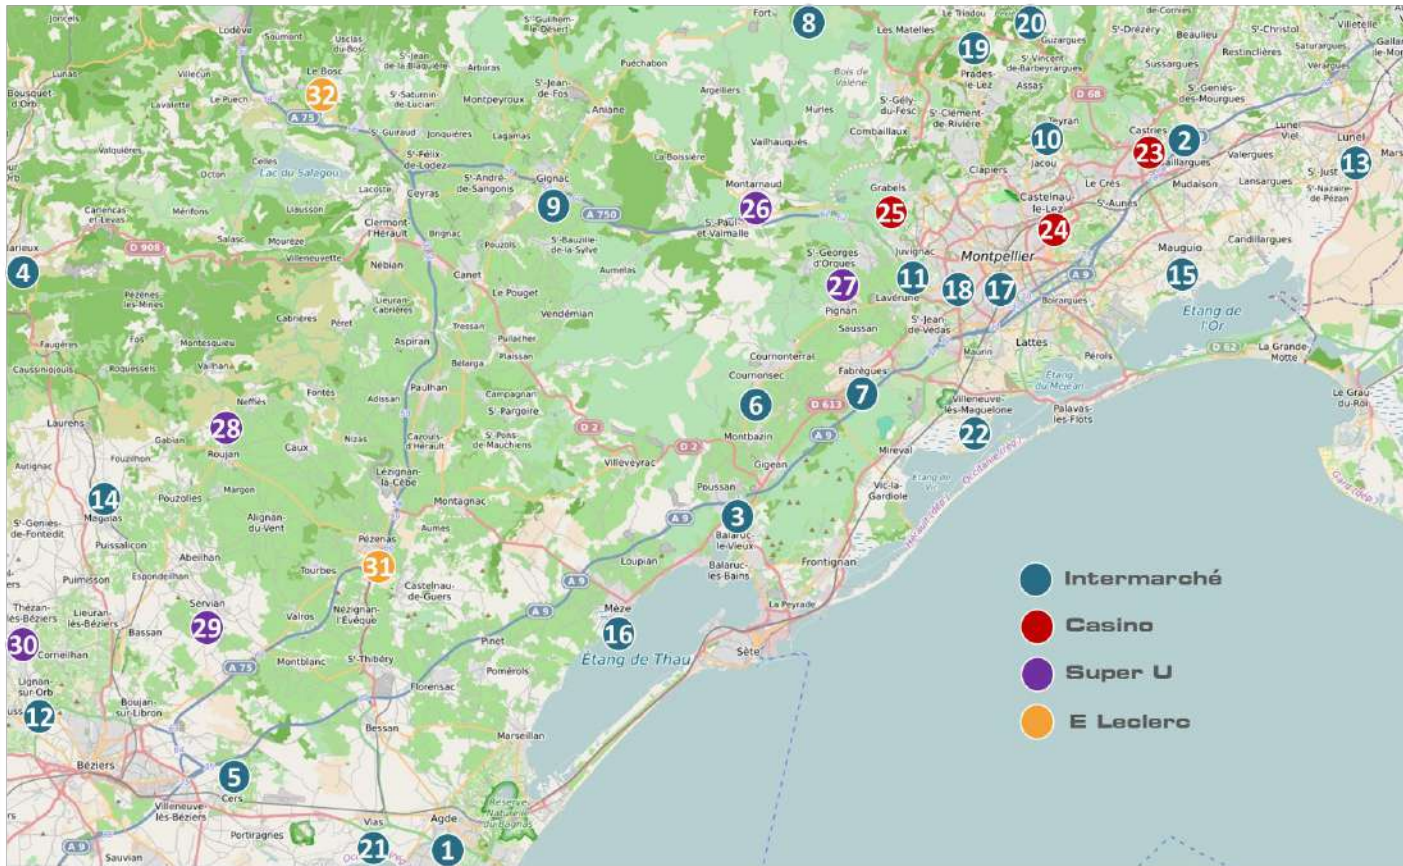

Cf. liste des sites p.15

7 jours de visibilité
Affichage le *mardi et mercredi*

CAMPINGS GROUPE LES MEDITERRANEEES Marseillan Plage

12 FACES

7 jours de visibilité

Affichage le mardi et le mercredi

SITES	Nb FACES	SITES	Nb FACES
LE BEACH GARDEN - MARSEILLAN PLAGE	4	LA NOUVELLE FLORIDE - MARSEILLAN PLAGE	4
LE CHARLEMAGNE - MARSEILLAN PLAGE	4		
TOTAL			12

LA GRANDE DISTRIBUTION

80 FACES

7 jours de visibilité

Affichage le mardi et le mercredi

N° CARTO	SITES	Nb FACES	N° CARTO	SITES	Nb FACES
PARKING INTERMARCHÉ			PARKING CASINO		
1	AGDE	4	23	CASINO CASTRIES	1
2	BAILLARGUES	2	24	CASINO CASTELNAU-LE-LEZ	3
3	BALARUC	1	25	CASINO MARKET GRABELS	2
4	BEDARIEUX	2	PARKING SUPER U		
5	CERS	1	26	SUPER U MONTARNAUD	2
6	COURNONSEC	2	27	SUPER U PIGNAN	1
7	FABREGUES	4	28	SUPER U ROUJAN	1
8	GANGES / LAROQUE	3	29	SUPER U SERVIAN	1
9	GIGNAC	1	30	SUPER U THEZAN LES BEZIERS	1
10	JACOU	6	PARKING E. LECLERC		
11	JUVIGNAC	6	31	E. LECLERC PEZENAS	2
12	LIGNAN SUR ORB	1	32	E. LECLERC LE BOSC	2
13	LUNEL 1 & 2	9	TOTAL		
14	MAGALAS	1	80		
15	MAUGUIO	4			
16	MEZE	2			
17	MONTPELLIER CLEMENCEAU	2			
18	MONTPELLIER GRAND M	2			
19	PRADES LE LEZ	2			
20	SAINT-MATHIEU-DE-TREVIERS	4			
21	VIAS	3			
22	VILLENEUVE-LES-MAGUELONE	2			

PARKINGS AUCHAN

15 FACES

7 jours de visibilité

Affichage le mardi et le mercredi

SITES	Nb FACES
PARKINGS AUCHAN	
AUCHAN BEZIERS	5
AUCHAN PEROLS	5
AUCHAN SETE	5
TOTAL	15

PARKING INTERMARCHE « Les Portes de la Mer » LUNEL