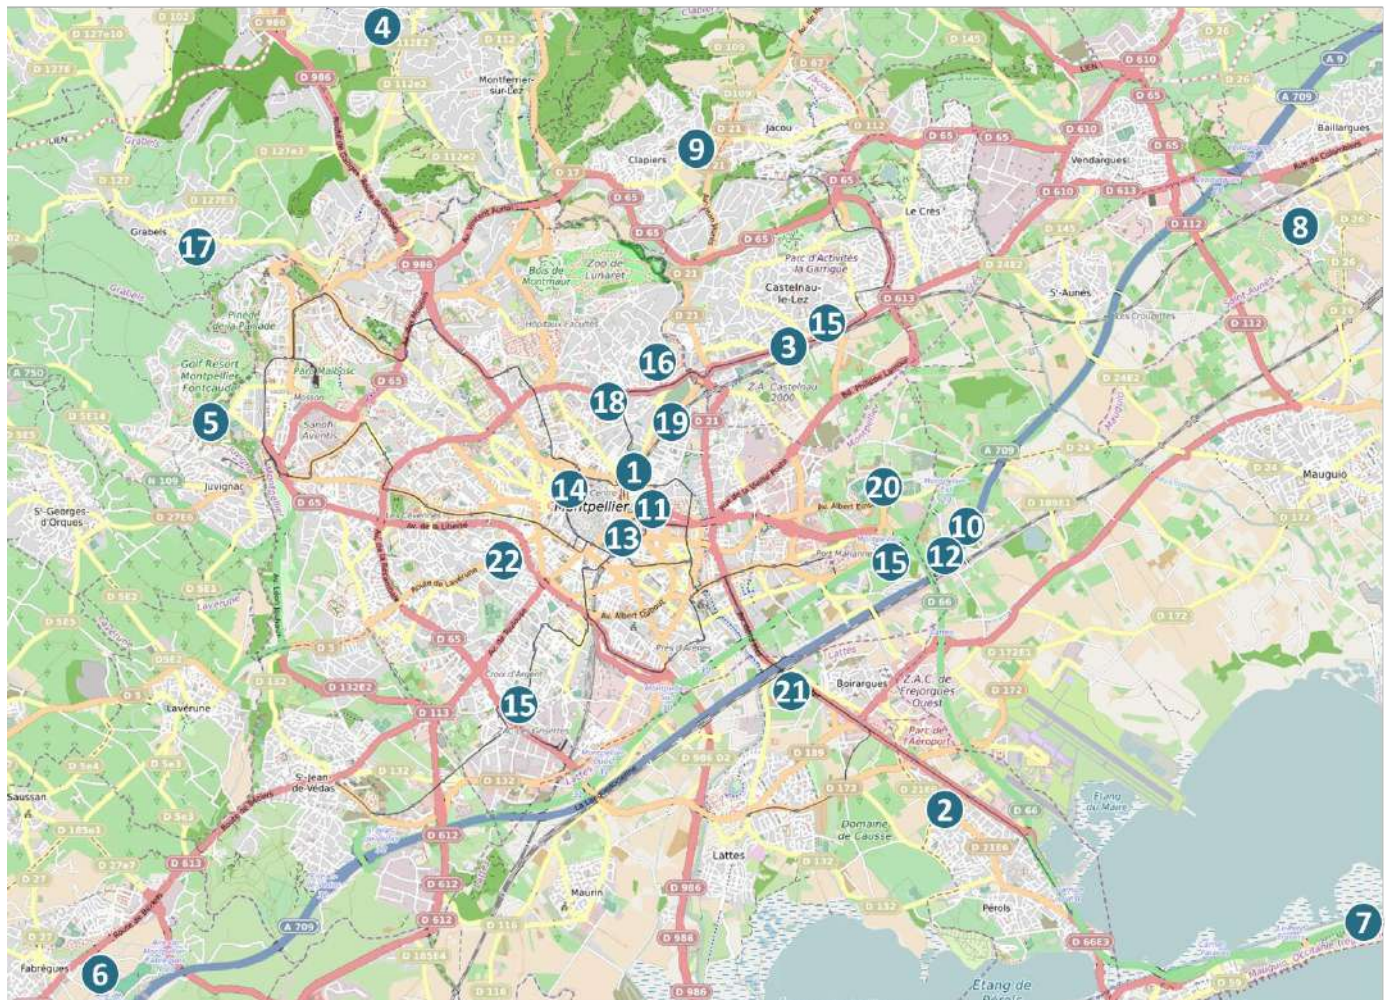

SPECIAL CULTURE - FOIRES & SALONS - SPORT

30 FACES

7 jours de visibilité

★ Nouveaux sites

Affichage le mardi et le mercredi

N° CARTO	SITES	Nb FACES	N° CARTO	SITES	Nb FACES
2	SUD DE France ARENA et PARC DES EXPOSITIONS DE MONTPELLIER	2	21	★ PARKING MARCHÉ DU LEZ MONTPELLIER	1
3	DOMAINE DE VERCHANT	1	12	PARKING ODYSSEUM	3
4	GOLF DE COULONDRES	1	13	PARKING POLYGONE MTP	3
5	GOLF DE FONTCAUDE	1	14	PARKING PREFECTURE MTP	1
6	GOLF DE FABREGUES	1	15	PARKINGS CLINIQUES (AU CHOIX)	3
7	GOLF DE LA GRANDE MOTTE	1	16	TENNIS CLUB 7 AIGUELONGUE	1
8	GOLF DE MASSANE	1	9	TENNIS CLUB CLAPIERS	1
22	★ HALLE TROPISME MONTPELLIER	1	17	TENNIS CLUB GRABELS	1
10	ODYSSEE SAURAMPS ODYSSEUM	1	18	TENNIS CLUB LA JALADE	1
11	PARKING COMEDIE	2	19	TENNIS CLUB PIERRE ROUGE	1
1	PARKING CORUM	1	20	ZENITH SUD	1
			TOTAL		30

AEROPORT BEZIERS CAP D'AGDE

10 FACES

7 jours de visibilité

Affichage le mercredi extérieur et intérieur

PEZENAS

20 FACES

7 jours de visibilité

Affichage le mardi