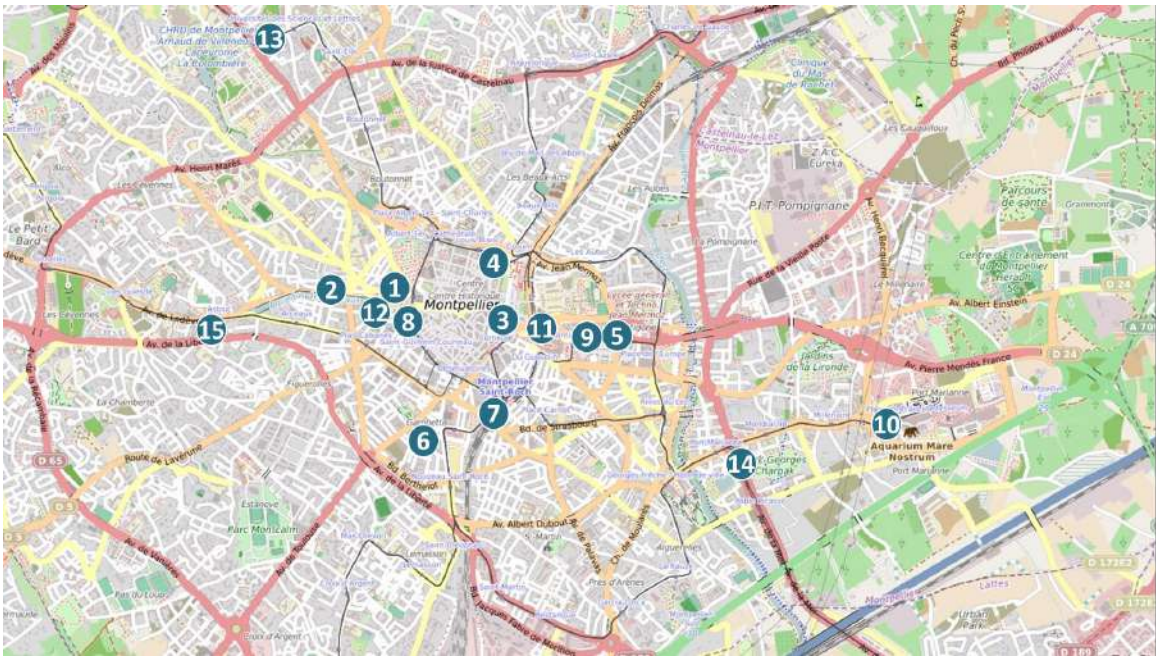

Culture

Restaurants, brasseries, restauration rapide, cafés, bars, hôtels, salle de concert, salle de sport, loisirs, lieux commerciaux, parkings...

Jeunes/sportifs

Lieux sportifs, résidences étudiantes, restaurants, bars, discothèques, cinémas, salle de jeux, boutiques

Nos réseaux 60x80 sont en développement permanent

LES PARKINGS

120 FACES

7 jours de visibilité

Affichage le Mercredi

★ Nouveaux sites

N° CARTO	SITES	Nb FACES	N° CARTO	SITES	Nb FACES
1	PARKING ARC DE TRIOMPHE	9	8	PARKING MARCHÉ AUX FLEURS	8
2	PARKING ARCEAUX	1	9	PARKING NOMBRE D'OR	6
3	PARKING COMEDIE	20	10	PARKING ODYSSEUM	5
4	PARKING CORUM	14	11	PARKING POLYGONE	9
5	PARKING EUROPA	7	12	PARKING PREFECTURE	7
6	PARKING GAMBETTA	13	13	PARKING TRAM OCCITANIE	2
7	PARKING GARE SNCF MTP	9	15	★ PARKING CLINIQUE BEAUSOLEIL	4
14	★ PARKING MANTILLA PORT MARIANNE	6			
TOTAL					120

LES PARKINGS TRAM ET GARE

50 FACES

7 jours de visibilité

Affichage le Mercredi

N° CARTO	SITES	Nb FACES	N° CARTO	SITES	Nb FACES
1	GARE SNCF MONTPELLIER	8	6	PARKING TRAM MOSSON	1
2	PARKING TRAM CIRCE ODYSSEUM	5	7	PARKING TRAM OCCITANIE	17
3	PARKING TRAM EUROMEDECINE	3	8	PARKING TRAM SABINES	5
4	CAR HOTEL AEROPORT DE MONTPELLIER	1	9	PARKING TRAM SABLASSOU	6
5	PARKING TRAM JACOU	1	10	PARKING TRAM ST JEAN DE VEDAS	3
TOTAL					50