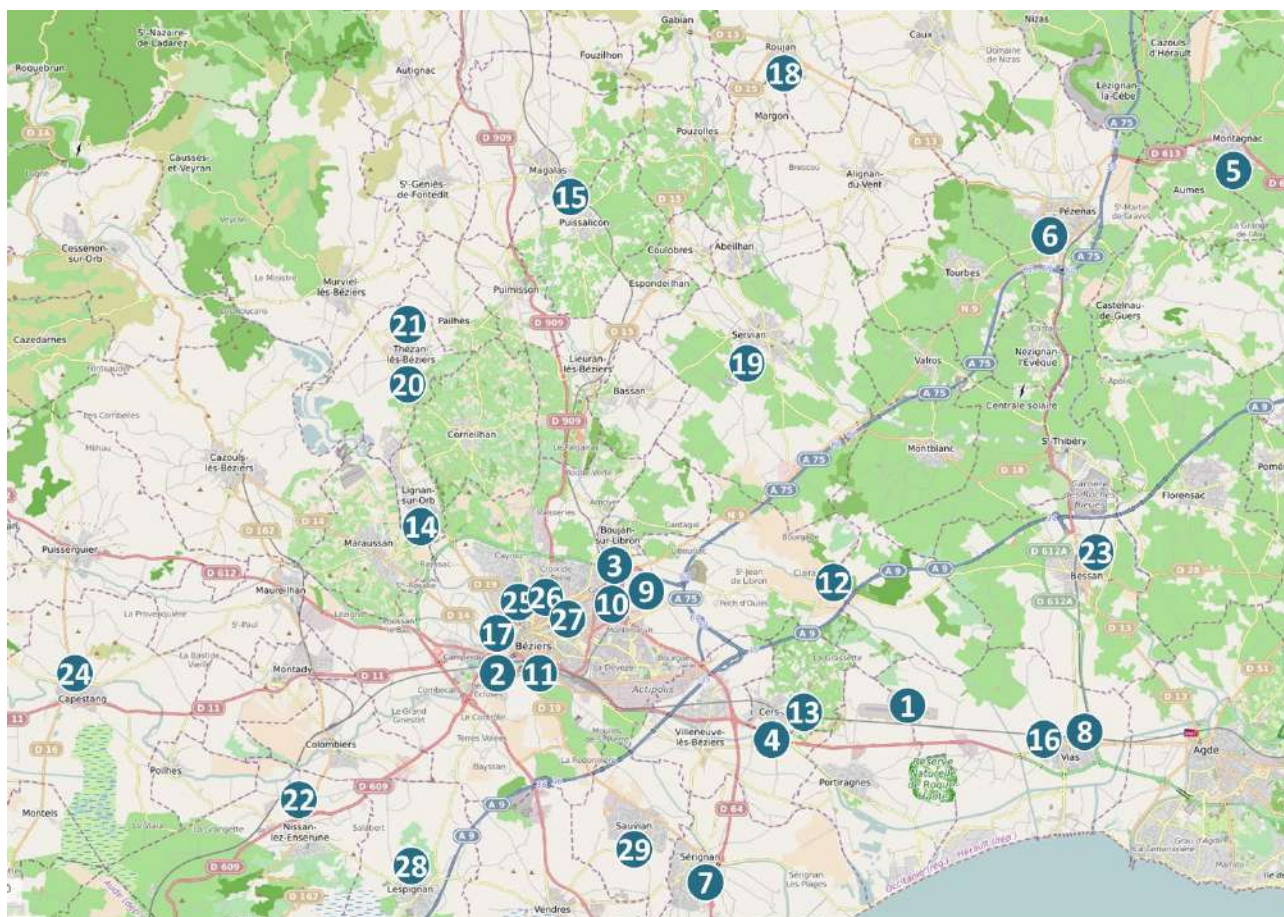

PREMIUM LUXE - MONTPELLIER METROPOLE

GRAND BITERROIS

45 FACES

7 jours de visibilité

Affichage le mardi et le mercredi

★ Nouveaux sites

N° CARTO	SITES	Nb FACES	N° CARTO	SITES	Nb FACES
1	AEROPORT BEZIERS CAP D'AGDE	1	23	INTER BRICOMARCHE BESSAN	1
2	AUCHAN BEZIERS	5	24	INTER BRICOMARCHE CAPESTANG	1
3	COMMUNE BOUJAN SUR LIBRON	2	13	INTER CERS	1
4	COMMUNE CERS	1	14	INTER LIGNAN SUR ORB	1
5	COMMUNE MONTAGNAC	1	15	INTER MAGALAS	1
22	COMMUNE DE NISSAN-LEZ-ENSERUNE	1	16	INTER VIAS	1
6	COMMUNE PEZENAS	2	17	POLYGONE BEZIERS	4
7	COMMUNE SERIGNAN	2	18	SUPER U ROUJAN	1
21	COMMUNE DE THEZAN LES BEZIERS	1	19	SUPER U SERVIAN	1
8	COMMUNE DE VIAS ET VIAS-PLAGE	3	20	SUPER U THEZAN LES BEZIERS	1
28	★ COMMUNE DE LESPIGNAN	2	25	★ BEZIERS PARKING HALLES 1 MADELEINE	2
29	★ COMMUNE DE SAUVIAN	2	26	★ BEZIERS PARKING HALLES 2 ST VINCENT	1
9	CLINIQUE DU VAL D'ORB - BOUJAN SUR LIBRON	1	27	★ BEZIERS PARKING JEAN JAURES	2
10	CLINIQUE ST PRIVAT - BOUJAN SUR LIBRON	1			
11	GARE DE BEZIERS	1			
12	GOLF DE ST THOMAS	1			
			TOTAL		45