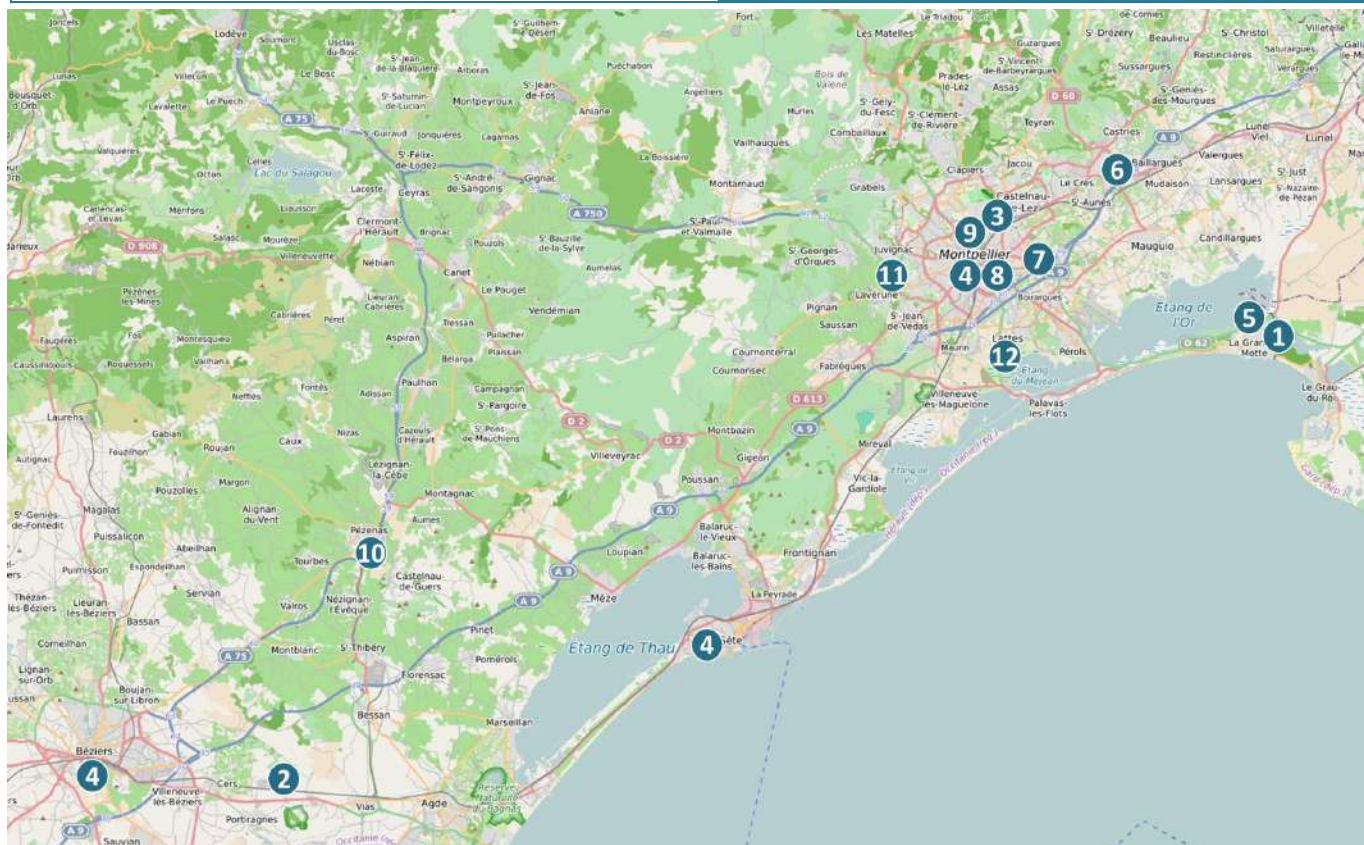

TOURISME HAUT DE GAMME

50 FACES

Dont 20 Faces Format 120x176 et 30 Faces Format 60x80

7 jours de visibilité

★ Nouveaux sites

Affichage le mardi et le mercredi

FORMAT 120x176					
N° CARTO	SITES	Nb FACES	N° CARTO	SITES	Nb FACES
2	AEROPORT BEZIERS CAP D'AGDE	2	1	PASINO LA GRANDE MOTTE	1
3	DOMAINE DE VERCHANT - CASTELNAU LE LEZ	1	8	PARKING COMEDIE MONTPELLIER	1
4	GARES SNCF MONTPELLIER - SETE - BEZIERS	5	9	PARKING POLYGONE MONTPELLIER	2
5	GOLF DE LA GRANDE MOTTE	1	10	PEZENAS	1
6	GOLF DE MASSANE - BAILLARGUES	1	11	VICHY SPA HÔTEL - JUVIGNAC	1
7	ODYSSEUM ZONE LUDIQUE - MONTPELLIER	3	12	MAS DE COURAN - LATTES ★	1
				TOTAL	20

FORMAT 60x80					
SITES	Nb FACES	SITES	Nb FACES		
LA GRANDE MOTTE - HOTEL LA PLAGE ART ET EMOTIONS ★	1	MONTPELLIER - RESTAURANT L'INSENSE MUSEE FABRE	1		
LA GRANDE MOTTE - HOTEL RESTAURANT LE PROSE ★	1	MONTPELLIER - HOTEL IBIS CENTRE	1		
LA GRANDE MOTTE - PLAGE PRIVEE LA VOILE BLEUE	1	MONTPELLIER - HOTEL MERCURE ANTIGONE	1		
LA GRANDE MOTTE - PLAGE PRIVEE LE WHITE BEACH	1	MONTPELLIER - HOTEL NOVA	1		
LA GRANDE MOTTE - PLAGE PRIVEE L'EFFET MER	1	MONTPELLIER - GARE SNCF ST ROCH	4		
MONTPELLIER - RESTAURANT LE PAVILLON - LE MAS DU COURAN	1	MONTPELLIER - PARKINGS CENTRE VILLE	9		
MONTPELLIER - APPARTCITY GRAND M	1	MONTPELLIER - HOTEL COURTYARD MARRIOTT	1		
MONTPELLIER - APPARTCITY MILLENAIRE	1	MONTPELLIER - MARCHÉ DU LEZ	1		
MONTPELLIER - HOTEL IBIS STYLES COMEDIE ★	1	VILLENEUVE LES MAGUELONE - PLAGE PRIVEE CARRE MER	1		
MONTPELLIER - HOTEL IBIS MONTPELLIER NORD ★	1	TOTAL	30