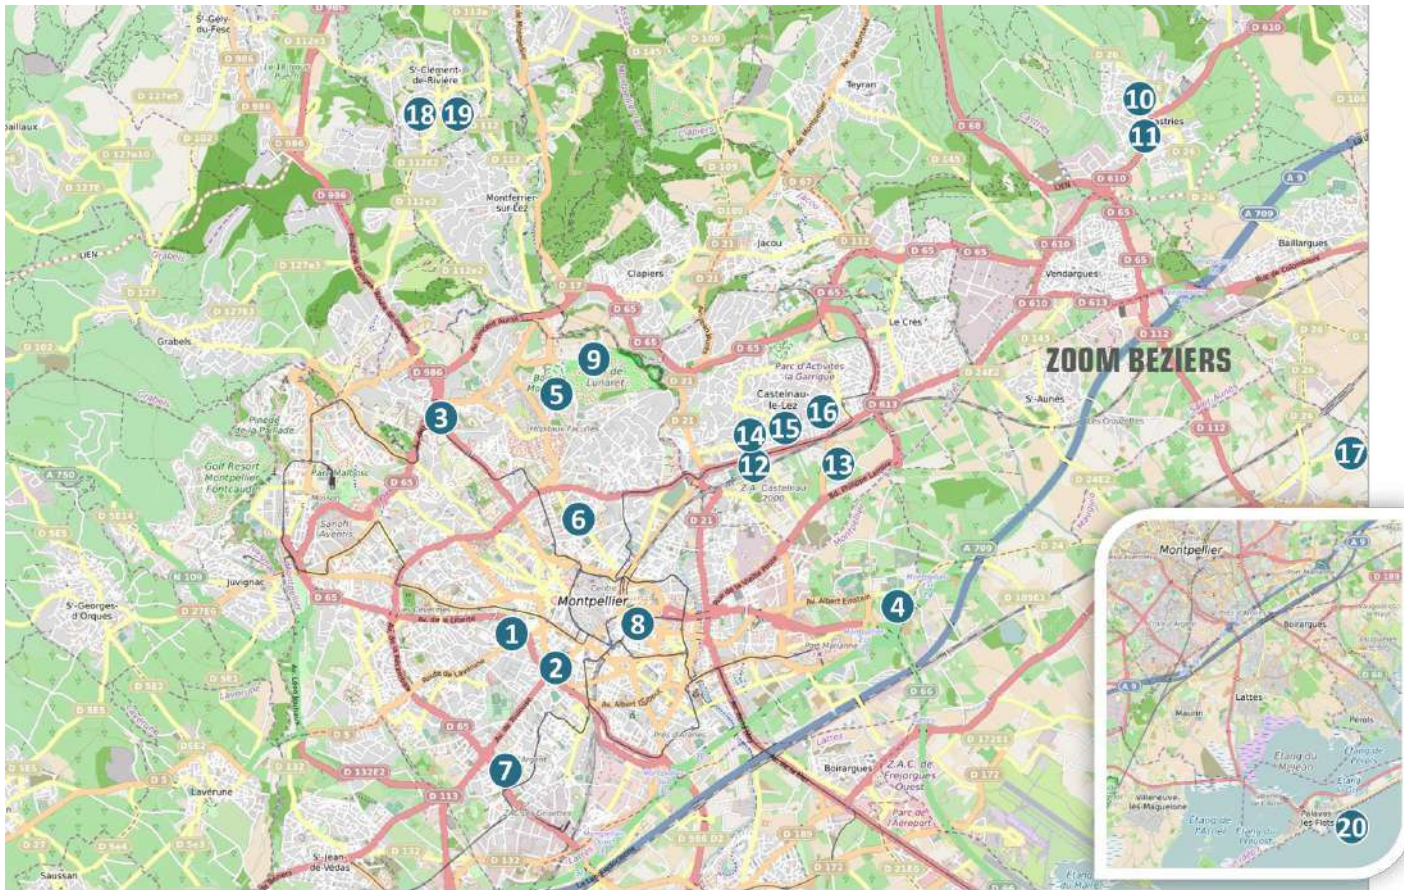

Nos secteurs d'implantation

LE MEDICAL

Nos secteurs d'implantation

TOURISME & HOTELLERIE DE PLEIN AIR

ZONE OUEST				ZONE EST			
N° CARTO	SITES	LIEU	Nb FACES	N° CARTO	SITES	LIEU	Nb FACES
1	L'ESCALE***	AGDE	4	1	RESIDENCE MAS DES FLAMANTS	AIGUES-MORTES	2
4	DOMAINE LA PINEDE*** Odalys	AGDE	2	2	REDISENCE HAUTS DE BALARUC	BALARUC-LES-BAINS	2
5	MER & SOLEIL**** Yelloh Village	AGDE	2	3	LE MAS DU PADRE	BALARUC-LES-BAINS	2
2	LES SABLES D'OR*** Village Club	AGDE	4	4	LE MAS DES VIGNES	CALVISSON	2
31	SUD LOISIRS	AGDE	2	5	CAPFUN LES MILLE PEPITES	CARNON	2
6	DOMAINE LA SAINTE VEZIANE	BESSAN	2	30	FONDESPIERRE	CASTRIES	2
7	RESIDENCE SAINT LOUP Odalys	CAP D'AGDE	4	29	LES TAMARIS****	FRONTIGNAN	1
8	RESIDENCE PRESTIGE DU GOLF Odalys	CAP D'AGDE	2	7	RESIDENCE CÔTE GREEN	JUVIGNAC	2
9	RESIDENCE NAKARA Odalys	CAP D'AGDE	2	8	LE CAMARGUAIS****	LATTES	2
10	LES SABLONS****	PORTIRAGNES	4	9	LE LAC DES RÊVES**** Siblu	LATTES	4
11	L'HERMITAGE**** Yelloh Village	SERIGNAN	2	10	LE FLOREAL**	LATTES	2
12	MAS DES LAVANDES**** Sunélia	SERIGNAN	4	31	BEAUSEJOUR	MARSEILLAN PLAGES	1
13	LE PARADIS****	SERIGNAN	2	11	NOUVELLE FLORIDE**** Les Méditerranées	MARSEILLAN PLAGES	13
14	LA MAÏRE***	SERIGNAN PLAGES	2	12	CHARLEMAGNE**** Les Méditerranées	MARSEILLAN PLAGES	6
18	ALOHA**** Yelloh Village	SERIGNAN PLAGES	2	13	BEACH GARDEN**** Les Méditerranées	MARSEILLAN PLAGES	18
29	ALOHA BEACH CAMP**** Yelloh Village	SERIGNAN PLAGES	2	14	MAIANA RESORT****	LA GRANDE MOTTE	6
15	LES SABLES DU MIDI**** Siblu	VALRAS PLAGES	6	15	CAMPING DE L'OR**	LA GRANDE MOTTE	2
16	HELLO SUMMER INN****	VALRAS PLAGES	2	17	LES JARDINS DE TIVOLI****	LE GRAU DU ROI	2
17	LA PLAGES ET BORD DE MER****	VENDRES	2	34	★ L'ESPIQUETTE	LE GRAU DU ROI	3
19	MEDITERRANEE PLAGES****	VIAS PLAGES	2	19	LE SAINT MAURICE***	PALAVAS-LES-FLOTS	2
20	LA CARABASSE**** Siblu	VIAS PLAGES	4	20	LES ROQUILLES***	PALAVAS-LES-FLOTS	4
21	DOMAINE LA DRAGONNIERE****	VIAS PLAGES	4	21	MONTPELLIER PLAGES	PALAVAS-LES-FLOTS	2
22	LE CLUB CALIFORNIE PLAGES****	VIAS PLAGES	2	22	RESIDENCE ELYSEE Odalys	PORT CAMARGUE	4
23	HELIOS***	VIAS PLAGES	2	23	LE DOMAINE DE BACCHUS	SAINT CHRISTOL	2
24	CAP SOLEIL****	VIAS PLAGES	4	24	RESIDENCE LE TERRAL***	ST JEAN DE VEDAS	2
25	LE CAYOLA****	VIAS PLAGES	2	33	★ CAPFUN FLEUR DE CAMARGUE****	ST LAURENT D'AIGOUZE	3
26	LE NAPOLEON**** Camping Club	VIAS PLAGES	2	27	LE NEW DAY	VIC LA GARDIOLE	2
27	L'AIR MARIN**** Camping Club	VIAS PLAGES	2	32	ALTEA CAMPING***	VIC LA GARDIOLE	2
28	CLUB FARRET**** Yelloh Village	VIAS PLAGES	4	28	DOMAINE DE L'ARNEL**	VILLENEUVE LES MAGUELONE	2
30	DOMAINE SAINTE CECILE**** Yelloh Village	VIAS PLAGES	2				
						TOTAL	181

★ Nouveaux sites