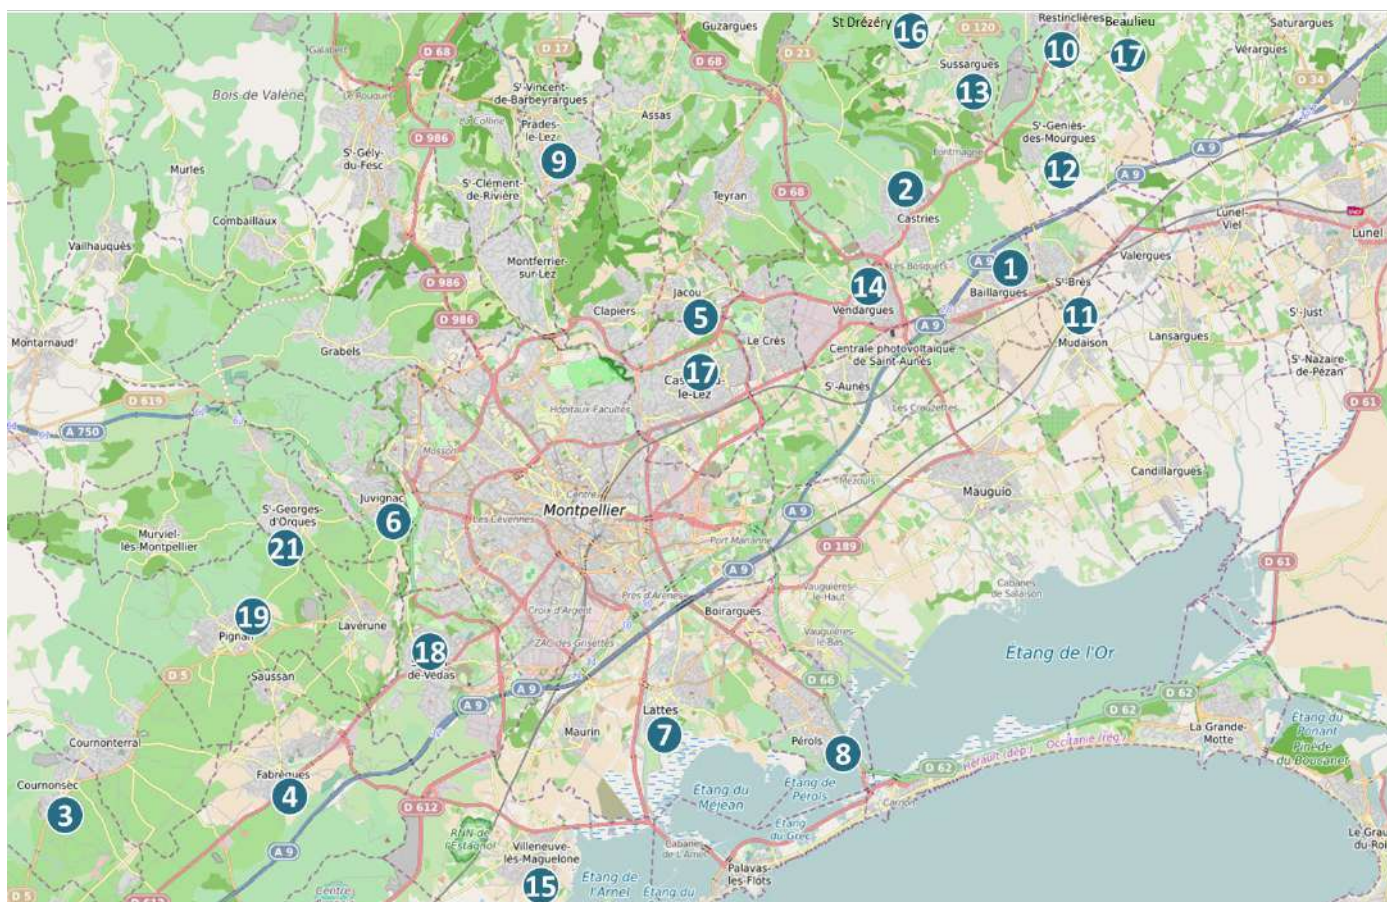

COMMUNES METROPOLE DE MONTPELLIER

40 FACES

7 jours de visibilité

Affichage le mardi et mercredi

★ Nouveaux sites

N° CARTO	SITES	Nb FACES	N° CARTO	SITES	Nb FACES
1	BAILLARGUES	2	9	PRADES LE LEZ	1
20	★ BEAULIEU	1	10	RESTINCLIERES	1
17	CASTELNAU LE LEZ	1	11	ST BRES	2
2	CASTRIES	2	16	★ ST DREZERY	1
3	COURNONSEC	1	12	★ ST GENIES DES MOURGUES	2
4	FABREGUES	2	21	★ ST GEORGES D'ORQUES	2
5	JACOU	2	18	ST JEAN DE VEDAS	1
6	JUVIGNAC	3	13	SUSSARGUES	2
7	★ LATTES	4	14	VENDARGUES	4
8	PEROLS	3	15	VILLENEUVE LES MAGUELONE	2
19	PIGNAN	1	TOTAL		40