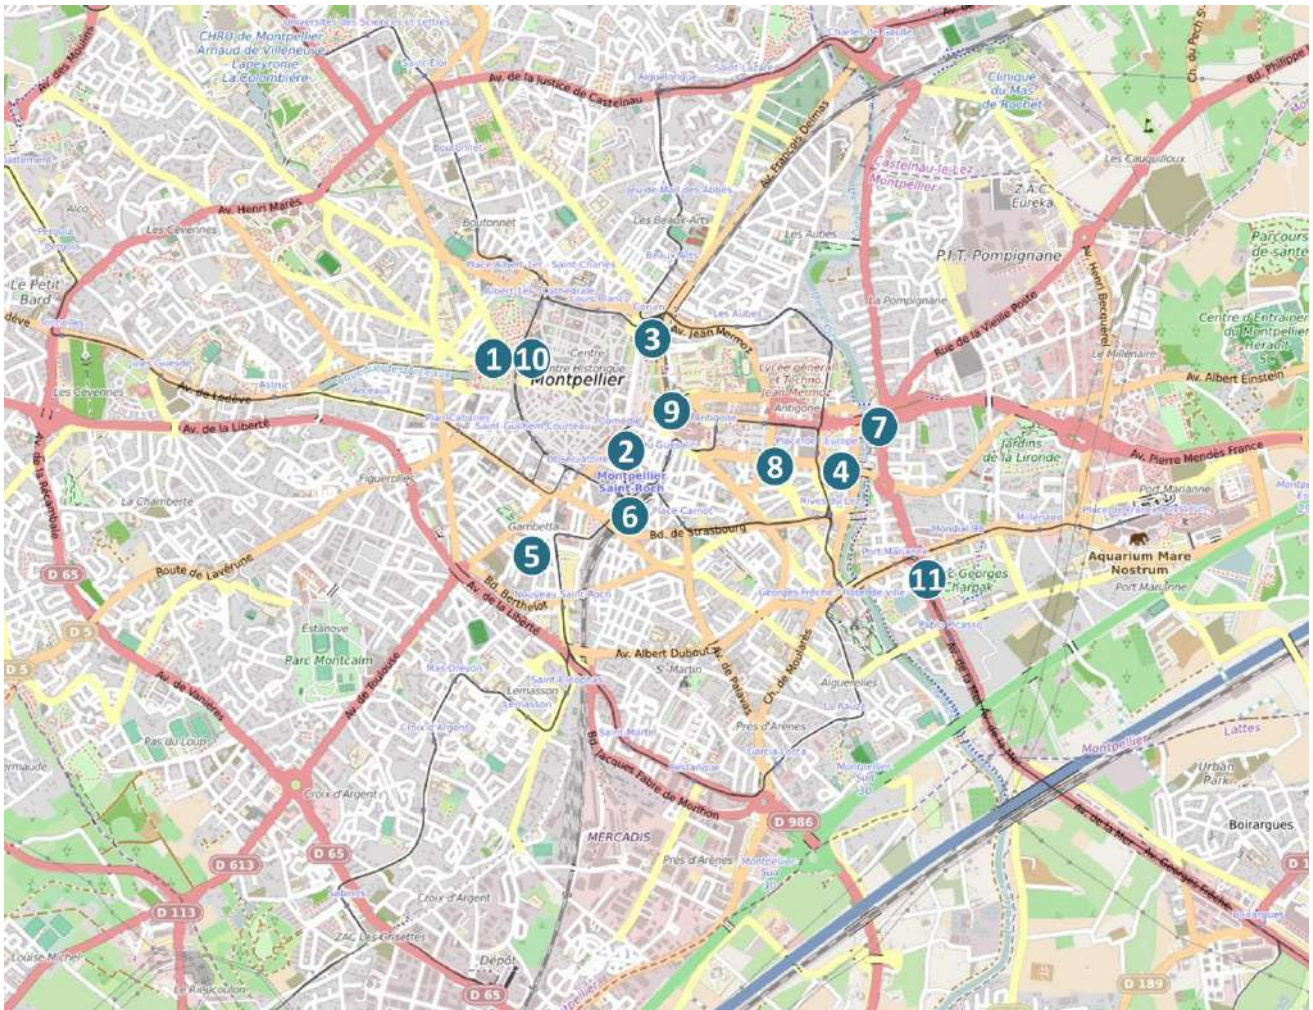

GRAND MONTPELLIER

60 FACES

80 FACES

dont 20 faces supplémentaires à choisir par vos soins
7 jours de visibilité

★ Nouveaux sites

Affichage le mardi et le mercredi

N° CARTO	SITES	LIEUX	SITES	
PARKINGS			COMMUNES	
2	ARC DE TRIOMPHE	2	15	PEROLS 2
3	COMEDIE	2	21	BAILLARGUES 1
4	CORUM	2	24	JUVIGNAC 1
5	EUROPA	2	26	LATTES 2
6	GAMBETTA	2	28	MONTARNAUD 1
39 ★	MANTILLA PORT MARIANNE	2	29	RESTINCLIERES 1
7	NOMBRE D'OR	1	30	SAINT BRES 1
8	PARKING GARE SNCF ST ROCH	2	31	ST CLEMENT DE RMIERE 1
9	POLYGONE MTP + MERCURE	5	32	ST MATHIEU DE TREVIERES 1
27 ★	MARCHE DU LEZ	2	33	TEYRAN 1
10	PREFECTURE / MARCHE AUX FLEURS	2	34	VENDARGUES 2
ZAC			35	VILLENEUVE LES MAGUELONE 1
11	FREJORGUES EST / OUEST	2	36	SUSSARGUES 1
12	JACOU	2	37 ★	BEAULIEU 1
13	JUVIGNAC	1	38 ★	ST GEORGES D'ORQUES 1
14	ODYSSEUM	2	40 ★	ST DREZERY 1
15	PEROLS	3	41	CASTRIES 1
16	ST JEAN DE VEDAS	1	42	ST GENIES DES MOURGUES 1
TRAMWAYS				
17	EUROMEDECINE - MONTPELLIER	1		
18	LES SABINES - MONTPELLIER	1		
19	SABLASSOU - CASTELNAU LE LEZ	1		
20	ST JEAN LE SEC - ST JEAN DE VEDAS	1		
TOTAL				60

GRAND MONTPELLIER

PARKINGS MONTPELLIER CENTRE

30 FACES

7 jours de visibilité

Affichage le mardi

★ Nouveau Site

N° CARTO	SITES	Nb FACES	N° CARTO	SITES	Nb FACES
1	ARC DE TRIOMPHE	2	11	★ MANTILLA PARKING PORT MARIANNE	3
2	COMEDIE	3	7	MERCURE CENTRE	1
3	CORUM	3	8	NOMBRE D'OR	1
4	EUROPA	2	9	POLYGONE MONTPELLIER	7
5	GAMBETTA	3	10	PREFECTURE / MARCHÉ AUX FLEURS	3
6	GARE SNCF MONTPELLIER	2	TOTAL		30