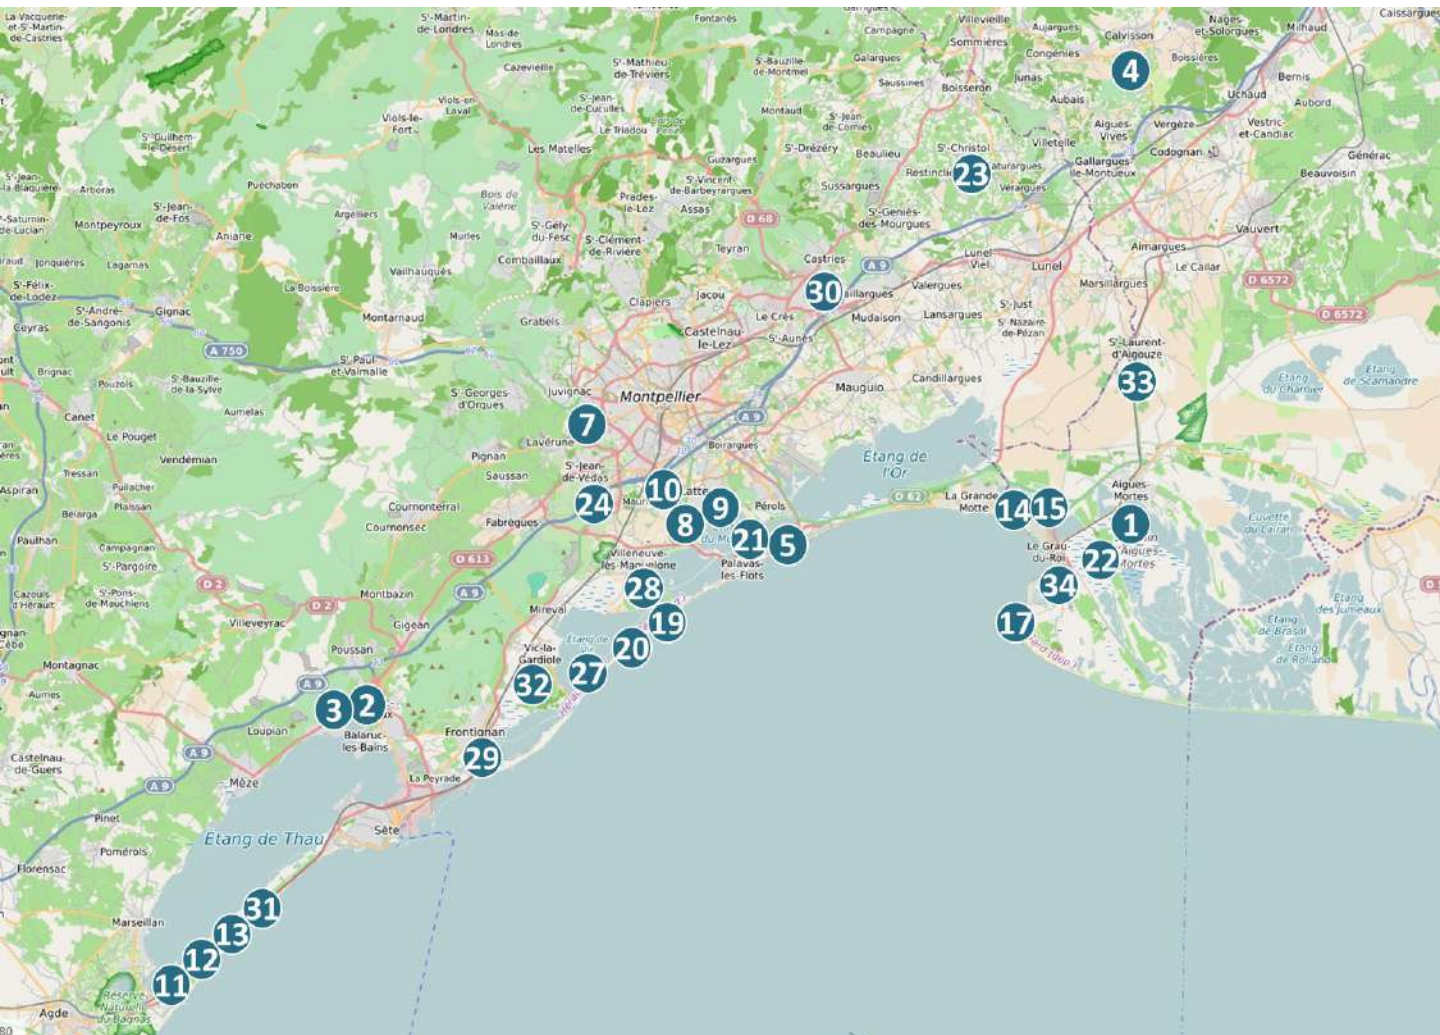

★ Nouveaux sites

TOURISME & HOTELLERIE DE PLEIN AIR

Zone Ouest

TOURISME & HOTELLERIE DE PLEIN AIR

Zone Est

★ Communes de Montpellier Méditerranée Métropole

★ Nouveautés

■ Sélection Secteur Béziers
■ Votre Sélection