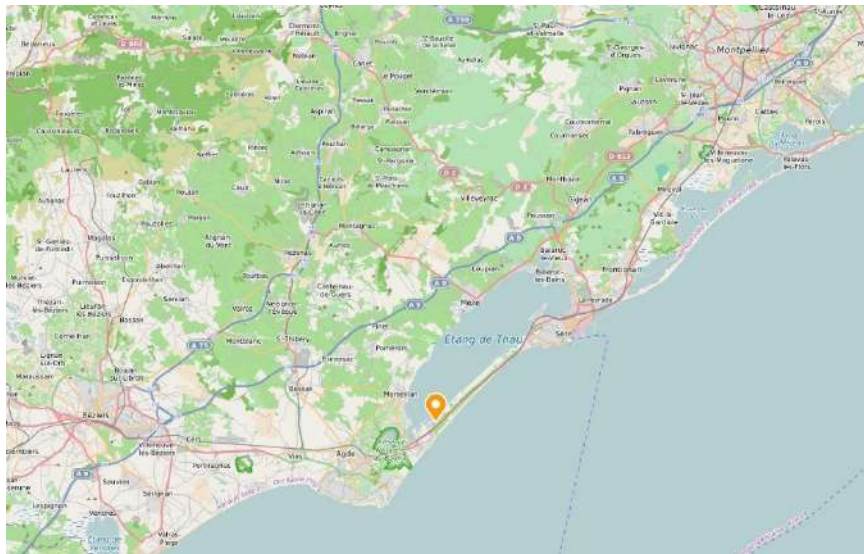

Cf. liste des sites p.15

7 jours de visibilité
Affichage le *mardi et mercredi*

CAMPINGS GROUPE LES MEDITERRANEEES Marseillan Plage

12 FACES

7 jours de visibilité

Affichage le mardi et le mercredi

SITES	Nb FACES	SITES	Nb FACES
LE BEACH GARDEN - MARSEILLAN PLAGE	4	LA NOUVELLE FLORIDE - MARSEILLAN PLAGE	4
LE CHARLEMAGNE - MARSEILLAN PLAGE	4		
TOTAL			12