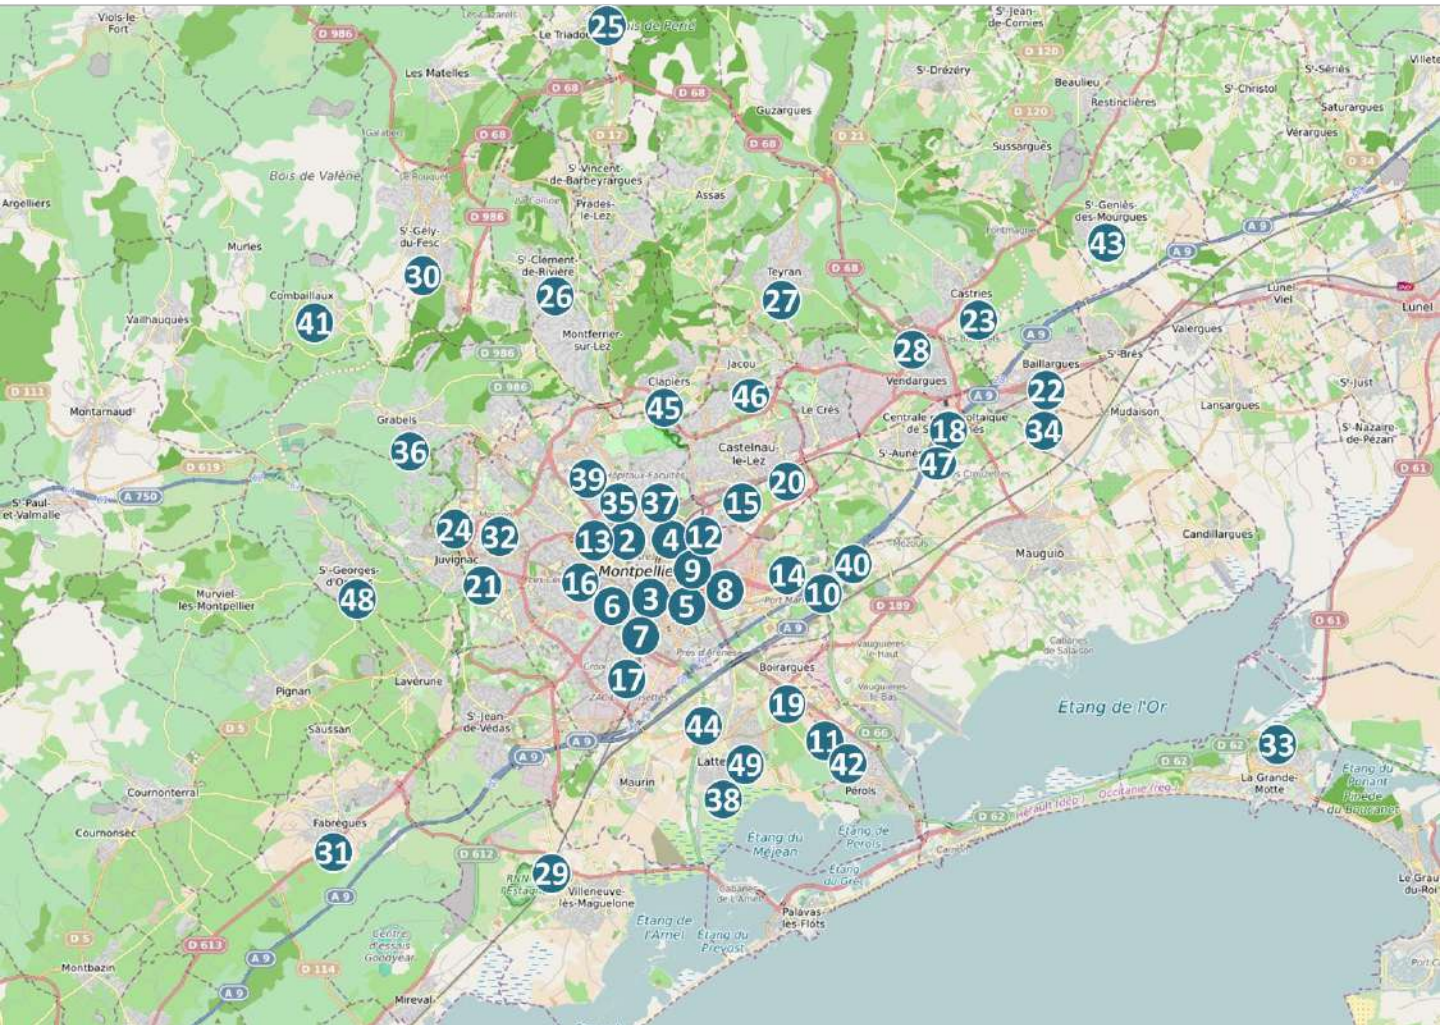

PREMIUM LUXE - MONTPELLIER METROPOLE

100 FACES

7 jours de visibilité

Affichage le mardi et le mercredi

Nouveaux sites

N° CARTO	SITES	Nb FACES	N° CARTO	SITES	Nb FACES
PARKINGS			COMMUNES		
2	ARC DE TRIOMPHE	2	22	BAILLARGUES	2
3	COMEDIE	3	23	CASTRIES	2
4	CORUM INTERIEUR	2	41	COMBAILLAUX	1
5	EUROPA	2	24	JUVIGNAC	3
6	GAMBETTA	3	44	★ LATTES	3
7	GARE SNCF SAINT ROCH MONTPELLIER	2	42	PEROLS	1
1	MANTILLA PORT MARIANNE MONTPELLIER	2	43	SAINT GENIES DES MOURGUES	1
8	MERCURE HOTEL CENTRE	1	48	★ SAINT GEORGES D'ORQUES	2
9	NOMBRE D'OR - ANTIGONE	1	25	SAINT MATHIEU DE TREVIER	2
10	ODYSSEUM	4	26	SAINT CLEMENT DE RIVIERE	2
11	SUD DE France ARENA	2	27	TEYRAN	1
12	POLYGONE DE MONTPELLIER	6	28	VENDARGUES	3
13	PREFECTURE	3	29	VILLENEUVE LES MAGUELONE	1
MEDICAL			LIEUX SPORTIFS		
14	CLINIQUE DU MILLENAIRE - MONTPELLIER	2	30	GOLF DE COULONDRES	1
15	CLINIQUE DU PARC - CASTELNAU LE LEZ	2	31	GOLF DE FABREGUES	2
16	CLINIQUE ST JEAN - MONTPELLIER	2	32	GOLF DE FONTCAUDE	2
17	CLINIQUE ST ROCH - MONTPELLIER	2	33	GOLF DE LA GRANDE MOTTE	1
ZAC			34	GOLF DE MASSANE	3
18	RETAIL PARK ST AUNES	2	35	TENNIS CLUB 7 AIGUELONGUE	1
19	ZAC DE FREJORGUES	3	45	TENNIS CLUB CLAPIERS	1
46	ZAC JACOU ESPACE BOCAUD	2	36	TENNIS CLUB DE GRABELS	1
47	ECO PARC ST AUNES	1	37	TENNIS CLUB DE LA JALADE	1
LIEUX DE PRESTIGE			38	TENNIS CLUB DE LATTES	1
20	DOMAINE DE VERCHANT - CASTELNAU LE LEZ	2	39	TENNIS CLUB PIERRE ROUGE	1
21	VICHY SPA HÔTEL - JUVIGNAC	1	DIVERS		
49	★ MAS DE COURAN - LATTES	1	40	ODYSSEUM ZONE LUDIQUE	6
				+ VOTRE SELECTION	2
TOTAL					100

PREMIUM LUXE - MONTPELLIER METROPOLE