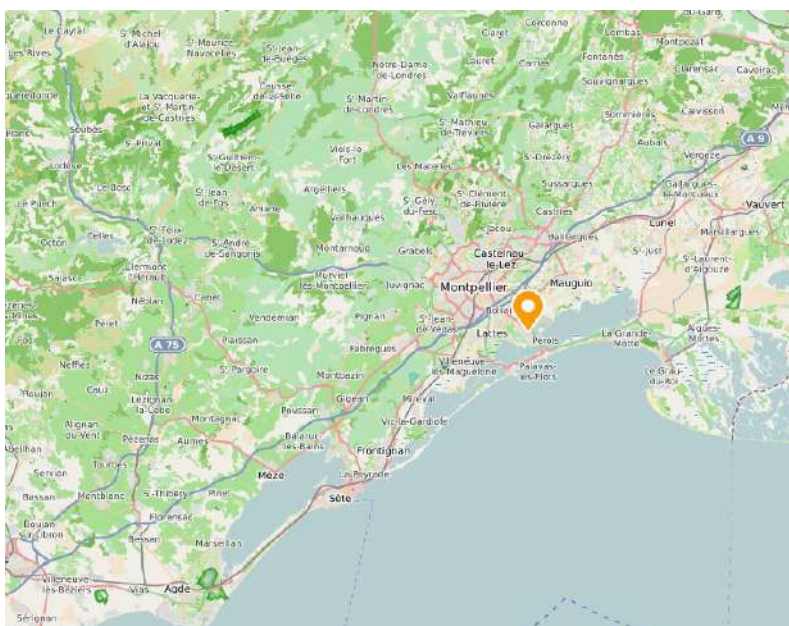

8 FACES

7 jours de visibilité

Affichage le mercredi

PARKING AUCHAN PEROLS

15 FACES

7 jours de visibilité

Affichage le mardi

PARKING CAP OCCITAN AUCHAN BEZIERS