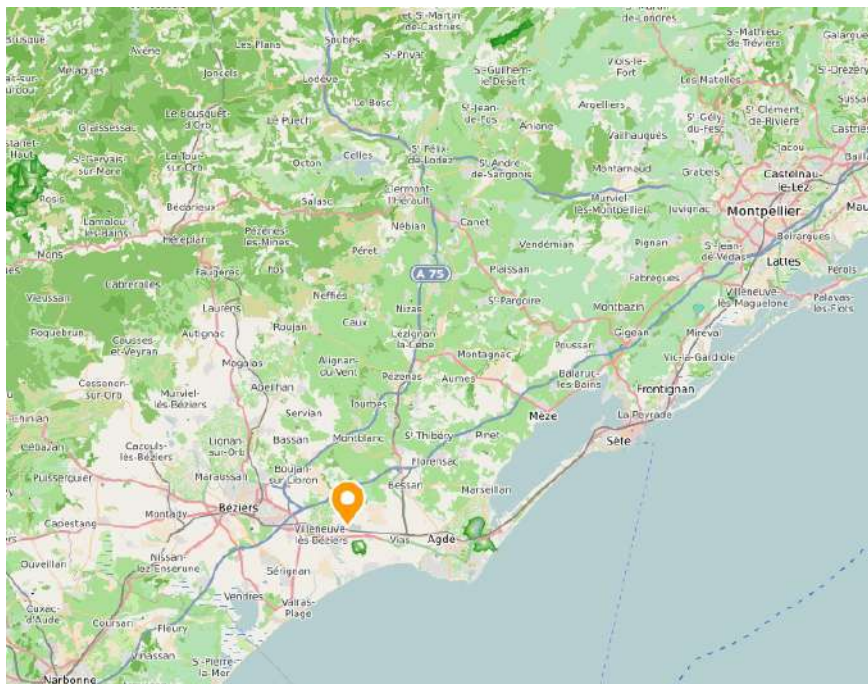

AEROPORT BEZIERS CAP D'AGDE

10 FACES

7 jours de visibilité

Affichage le mercredi extérieur et intérieur

PEZENAS

20 FACES

7 jours de visibilité

Affichage le mardi