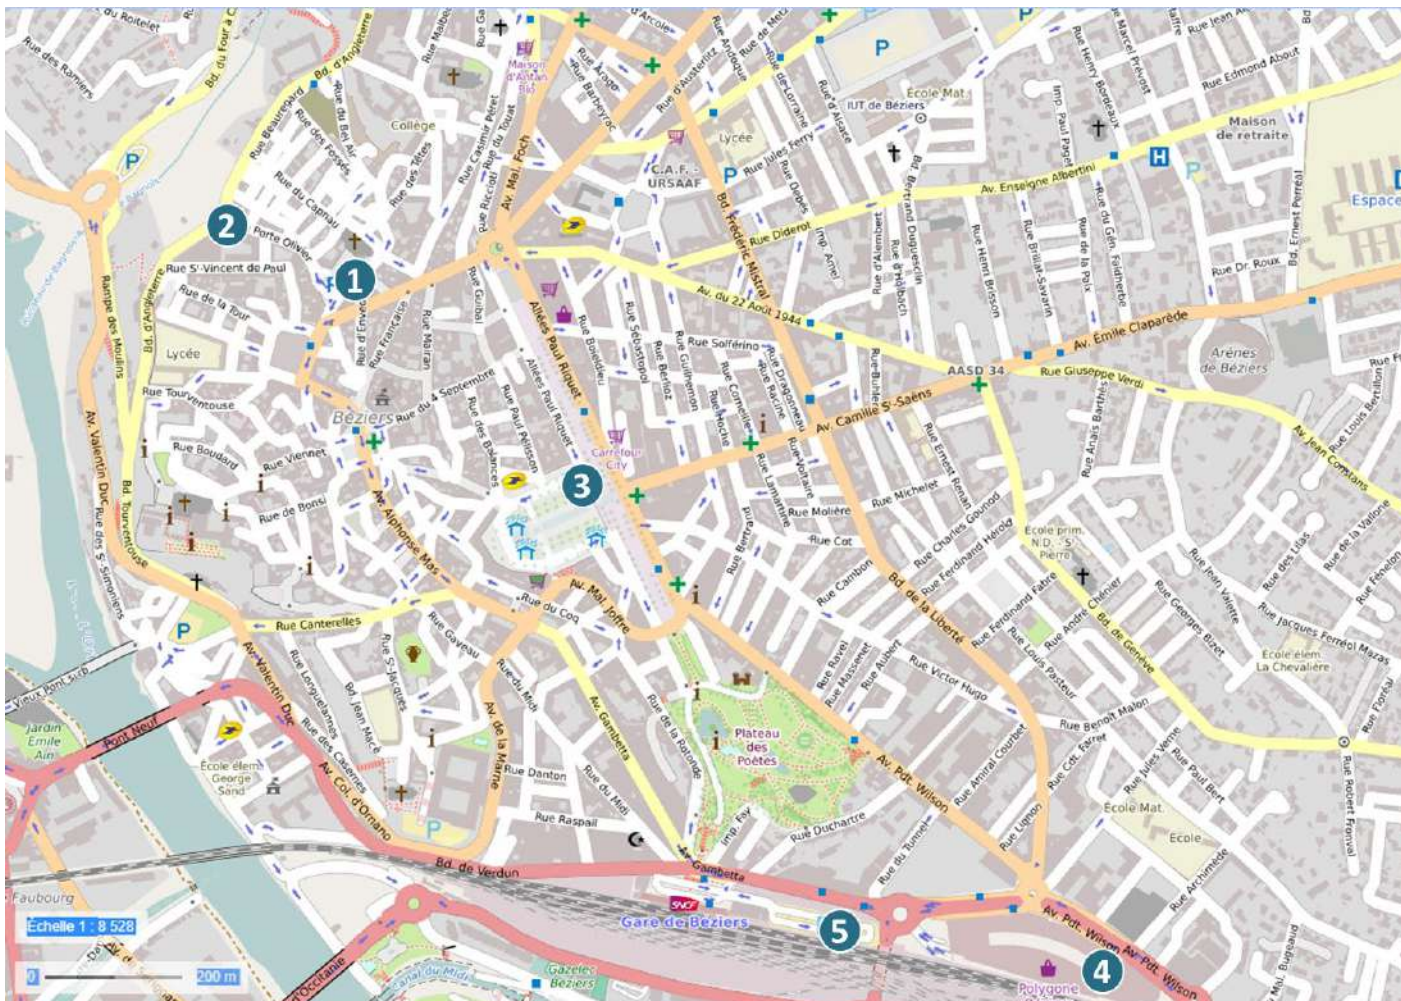

PARKINGS BEZIERS CENTRE VILLE

NOUVEAU !

15 FACES

7 jours de visibilité

Affichage le mardi et le mercredi

N° CARTO	SITES	Nb FACES
1	PARKING HALLES 1 - MADELEINE	2
2	PARKING HALLES 2 - SAINT VINCENT	3
3	PARKING JEAN JAURES	4
4	PARKING POLYGONE BEZIERS	5
5	PARKING GARE BEZIERS	1
TOTAL		15