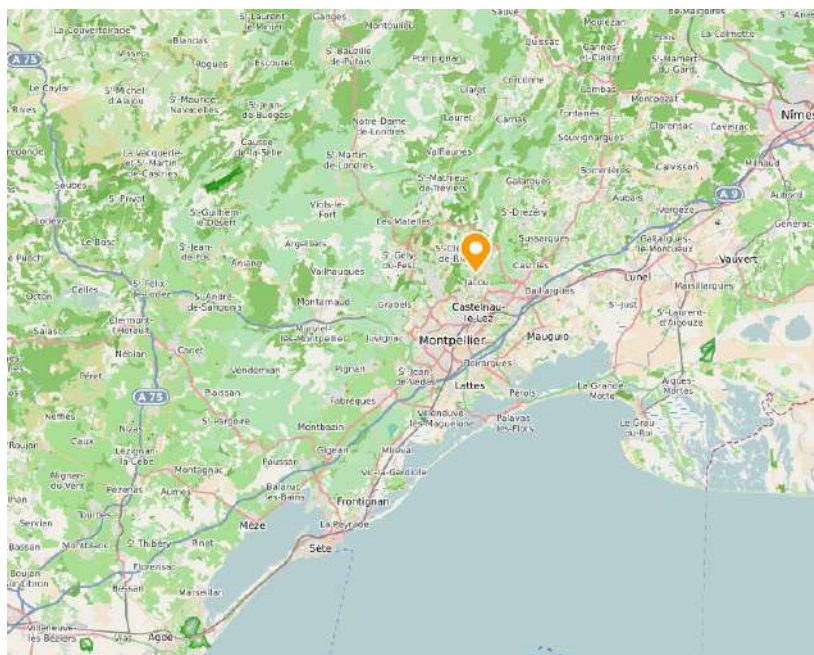

PARKING CENTRE COMMERCIAL BOCAUD JACOU

8 FACES

7 jours de visibilité

Affichage le mercredi