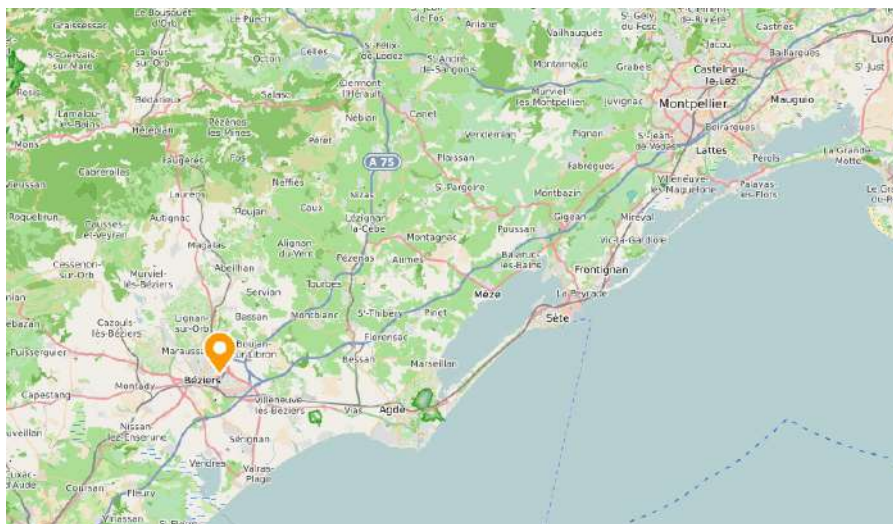

PARKING CAP OCCITAN AUCHAN BEZIERS

20 FACES

7 jours de visibilité

Affichage le mercredi