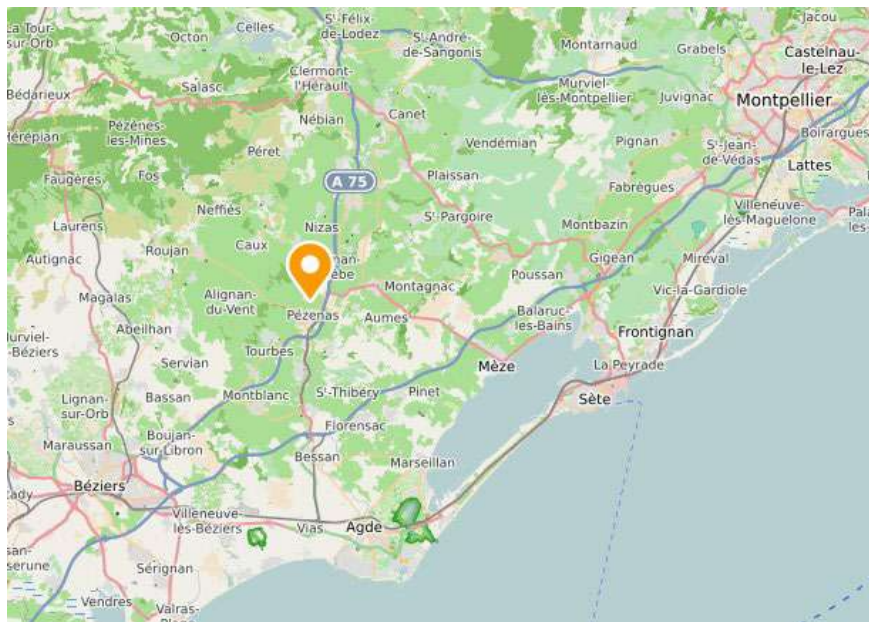

AEROPORT BEZIERS CAP D'AGDE

10 FACES

7 jours de visibilité

Affichage le mercredi extérieur et intérieur

PEZENAS

20 FACES

7 jours de visibilité

Affichage le mardi