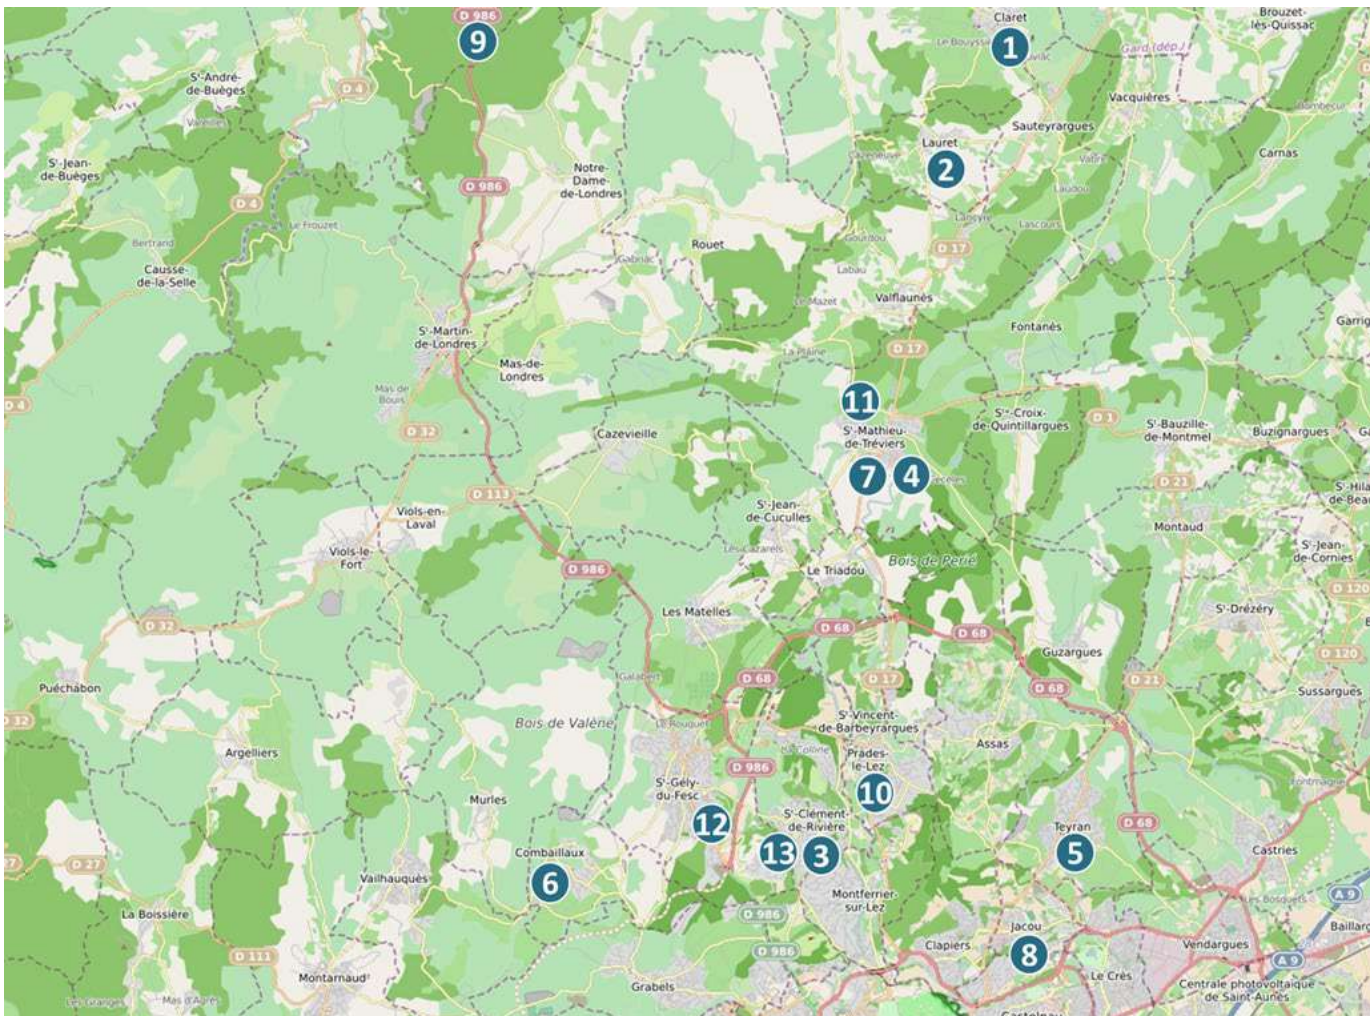

CŒUR D'HERAULT

20 FACES

30 FACES

7 jours de visibilité

Affichage le mardi

★ Nouveaux sites

N° CARTO	SITES	Nb FACES	N° CARTO	SITES	Nb FACES
9	ADISSAN	1	8	MONTARNAUD	1
11	ARGELLIERS	1	6	PAULHAN	3
17	★ ASPIRAN	1	3	PEZENAS	3
15	★ CANET	2	14	★ PUILACHER	1
5	CLERMONT L HERAULT	travaux voirie	4	SAINT ANDRE DE SANGONIS	2
7	E LECLERC LE BOSC	3	13	ST PAUL ET VALMALLE	1
12	FONTES	1	10	SAINT PONS DE MAUCHIENS	1
2	GIGNAC	3	16	★ SAINT JEAN DE FOS	1
1	MONTAGNAC	3	TOTAL		30

PIC SAINT LOUP

20 FACES

7 jours de visibilité

Affichage le mercredi

N° CARTO	SITES	Nb FACES	N° CARTO	SITES	Nb FACES
1	COMMUNE DE CLARET	1	8	INTERMARCHÉ JACOU	3
2	COMMUNE DE LAURET	1	9	INTERMARCHÉ GANGES / LAROQUE	1
3	COMMUNE DE ST CLEMENT DE RIVIERE	3	10	INTERMARCHÉ PRADES LE LEZ	1
4	COMMUNE DE ST MATHIEU DE TREVIERS	2	11	INTERMARCHÉ ST MATHIEU DE TREVIERS	2
5	COMMUNE DE TEYRAN	2	12	GOLF DE COULONDRES	1
6	COMMUNE DE COMBAILLAUX	1	13	STADE DE RUGBY DU PIC ST LOUP	1
7	CENTRE AQUATIQUE DU PIC ST LOUP	1			
TOTAL					20