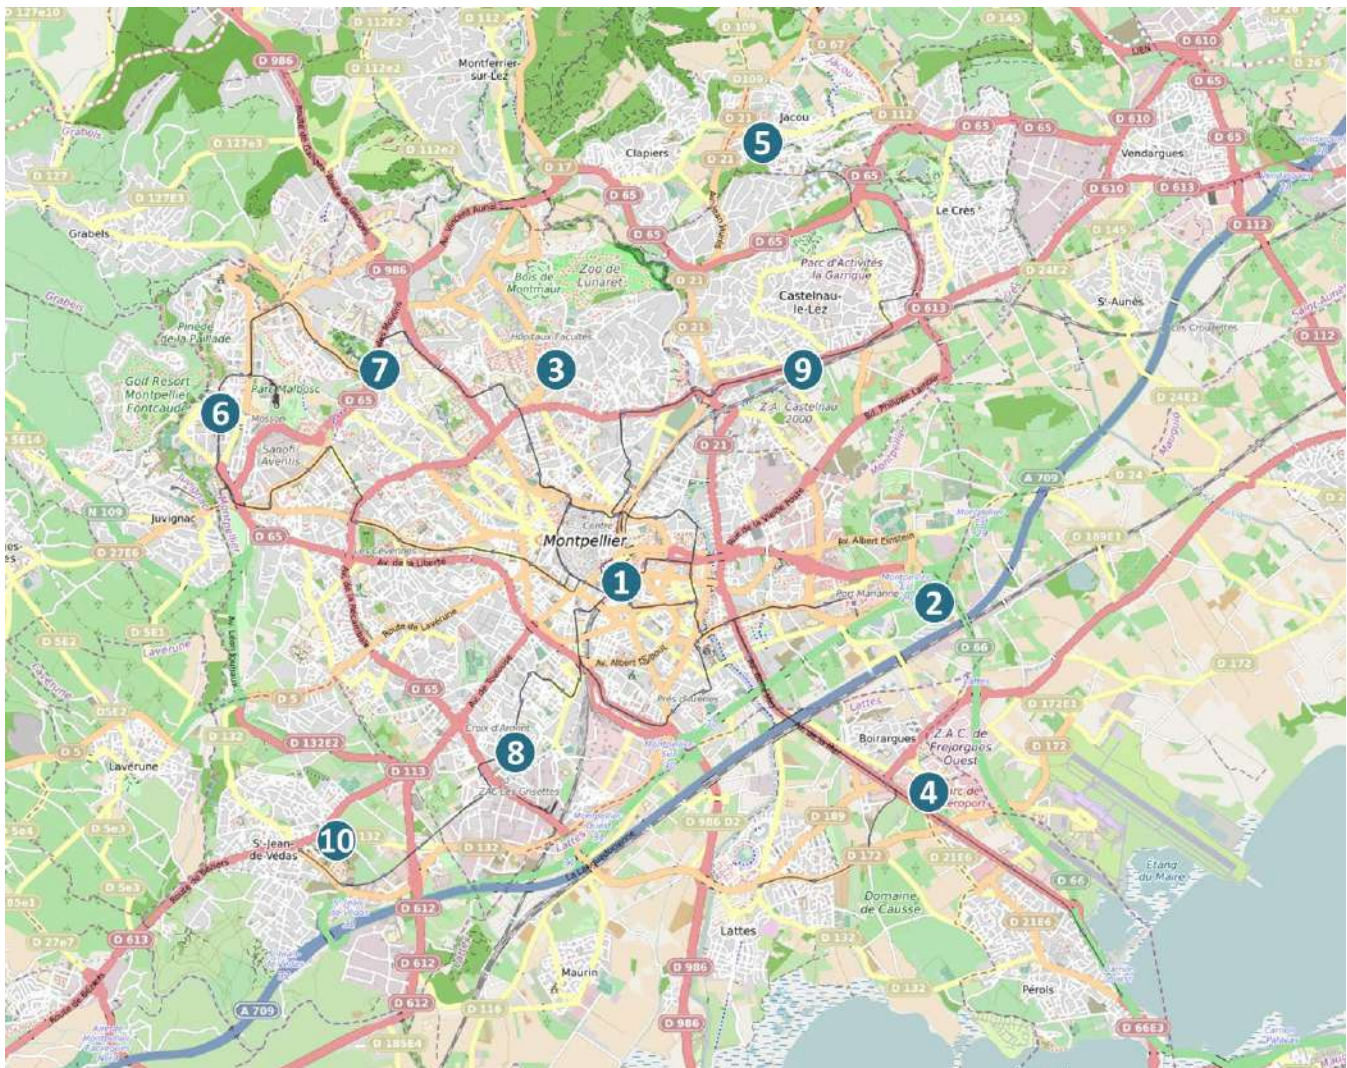

LES PARKINGS TRAM ET GARE

50 FACES

7 jours de visibilité

Affichage le Mercredi

N° CARTO	SITES	Nb FACES	N° CARTO	SITES	Nb FACES
1	GARE SNCF MONTPELLIER	8	6	PARKING TRAM MOSSON	1
2	PARKING TRAM CIRCE ODYSSEUM	5	7	PARKING TRAM OCCITANIE	17
3	PARKING TRAM EUROMEDECINE	3	8	PARKING TRAM SABINES	5
4	CAR HOTEL AEROPORT DE MONTPELLIER	1	9	PARKING TRAM SABLASSOU	6
5	PARKING TRAM JACOU	1	10	PARKING TRAM ST JEAN DE VEDAS	3
TOTAL					50