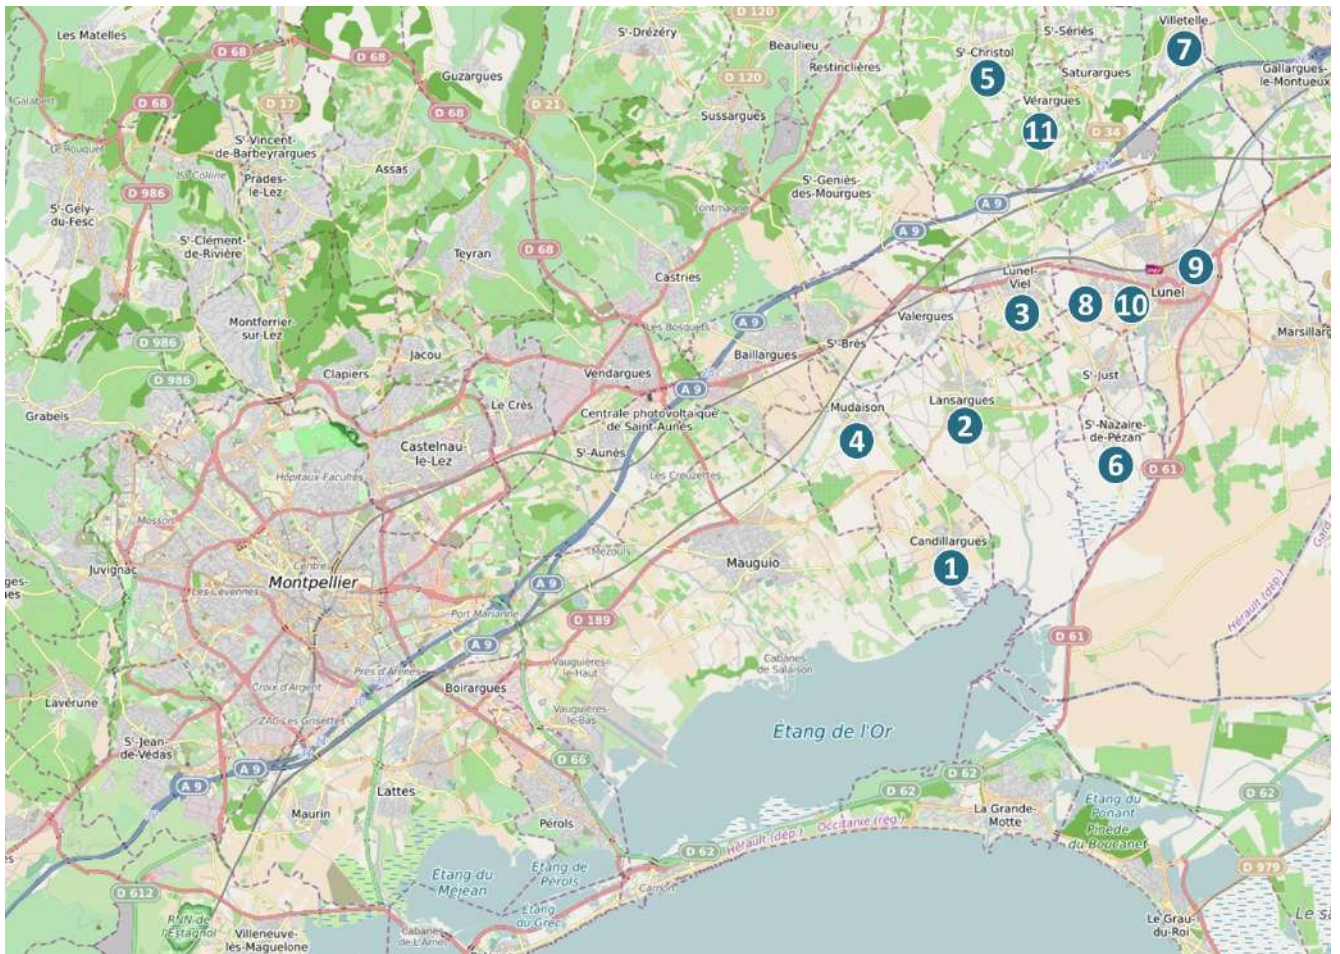

GRAND LUNELLOIS

20 FACES

7 jours de visibilité

Affichage le mardi

★ Nouveau site

N° CARTO	SITES	Nb FACES
1	CANDILLARGUES	1
2	LANSARGUES	2
8	LUNEL - INTERMARCHÉ PESCALUNE	2
9	LUNEL - INTERMARCHÉ LES PORTES DE LA MER	4
10	LUNEL - CLINIQUE VIA DOMITIA	1
3	LUNEL VIEL	2
4	MUDAISON	2
5	SAINT CHRISTOL (ENTRE-VIGNES)	2
6	SAINT NAZAIRE DE PEZAN	1
11 ★	VERARGUES (ENTRE-VIGNES)	1
7	VILLETTELE	2
TOTAL		20