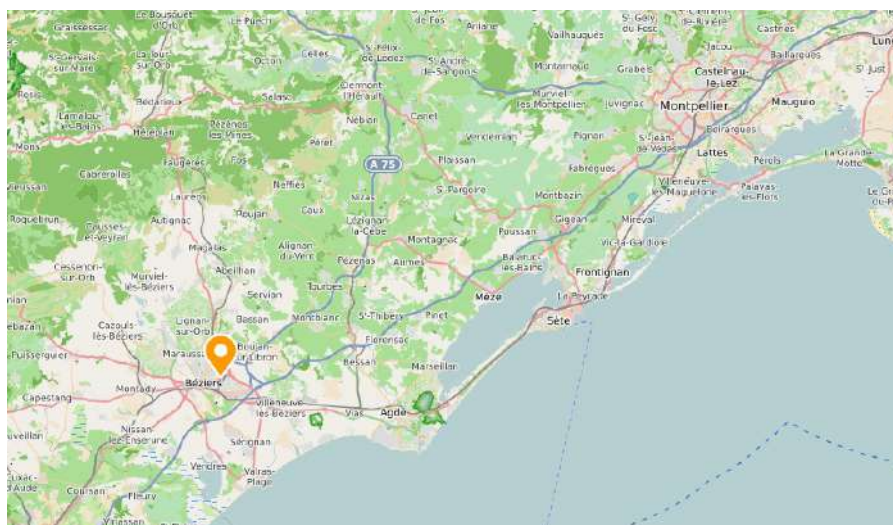

20 FACES

7 jours de visibilité

Affichage le mercredi

CENTRE COMMERCIAL POLYGONE BEZIERS

20 FACES

7 jours de visibilité

Affichage le mercredi

ODYSSEUM