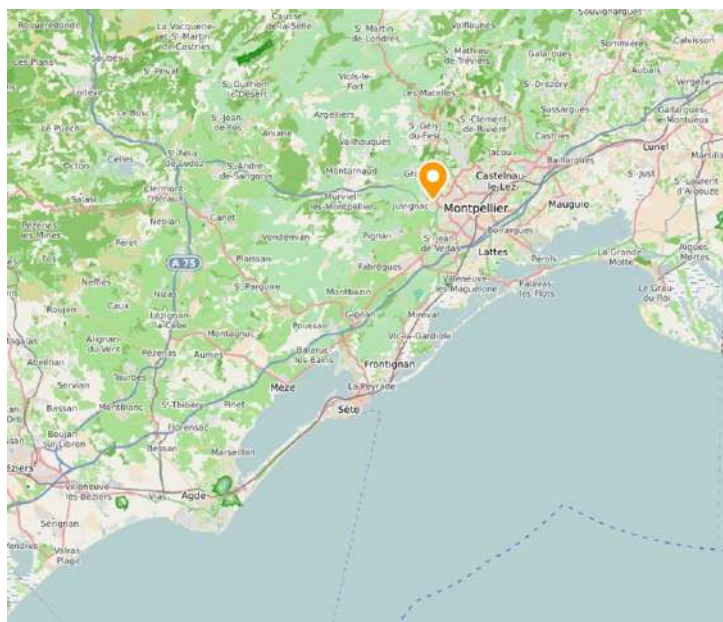

10 FACES

7 jours de visibilité

Affichage le mardi

PARKING INTERMARCHE « Les Portes du Soleil » Juvignac

10 FACES

7 jours de visibilité

Affichage le mardi

PARKING CENTRE COMMERCIAL BOCAUD JACOU