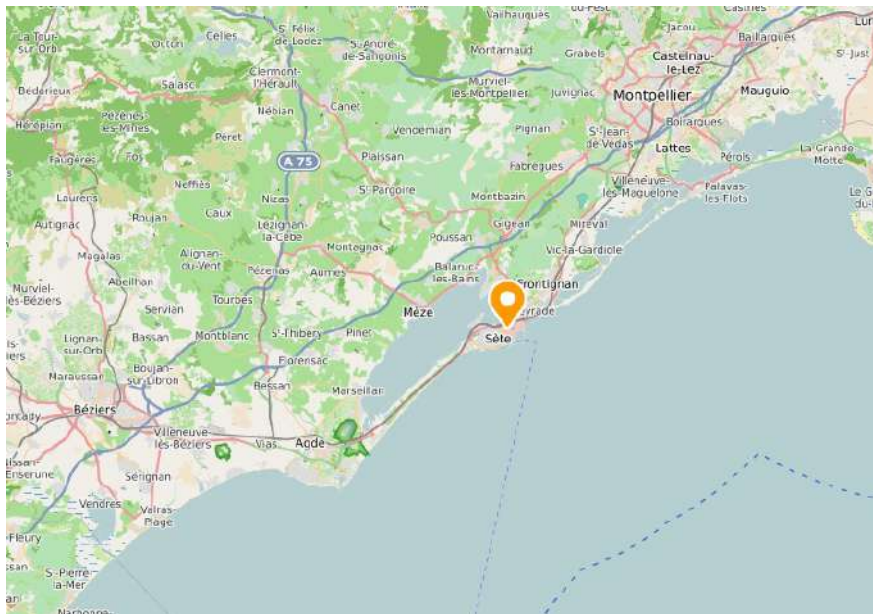

PARKING AUCHAN SETE

10 FACES

7 jours de visibilité

Affichage le mardi

TOURISME HAUT DE GAMME

50 FACES

Dont 20 Faces Format 120x176 et 30 Faces Format 60x80

7 jours de visibilité

★ Nouveaux sites

Affichage le mardi et le mercredi

FORMAT 120x176					
N° CARTO	SITES	Nb FACES	N° CARTO	SITES	Nb FACES
2	AEROPORT BEZIERS CAP D'AGDE	2	1	PASINO LA GRANDE MOTTE	1
3	DOMAINE DE VERCHANT - CASTELNAU LE LEZ	1	8	PARKING COMEDIE MONTPELLIER	1
4	GARES SNCF MONTPELLIER - SETE - BEZIERS	5	9	PARKING POLYGONE MONTPELLIER	2
5	GOLF DE LA GRANDE MOTTE	1	10	PEZENAS	1
6	GOLF DE MASSANE - BAILLARGUES	1	11	VICHY SPA HÔTEL - JUVIGNAC	1
7	ODYSSEUM ZONE LUDIQUE - MONTPELLIER	3	12	MAS DE COURAN - LATTES ★	1
				TOTAL	20

FORMAT 60x80					
SITES	Nb FACES	SITES	Nb FACES		
LA GRANDE MOTTE - HOTEL LA PLAGE ART ET EMOTIONS ★	1	MONTPELLIER - RESTAURANT L'INSENSE MUSEE FABRE	1		
LA GRANDE MOTTE - HOTEL RESTAURANT LE PROSE ★	1	MONTPELLIER - HOTEL IBIS CENTRE	1		
LA GRANDE MOTTE - PLAGE PRIVEE LA VOILE BLEUE	1	MONTPELLIER - HOTEL MERCURE ANTIGONE	1		
LA GRANDE MOTTE - PLAGE PRIVEE LE WHITE BEACH	1	MONTPELLIER - HOTEL NOVA	1		
LA GRANDE MOTTE - PLAGE PRIVEE L'EFFET MER	1	MONTPELLIER - GARE SNCF ST ROCH	4		
MONTPELLIER - RESTAURANT LE PAVILLON - LE MAS DU COURAN	1	MONTPELLIER - PARKINGS CENTRE VILLE	9		
MONTPELLIER - APPARTCITY GRAND M	1	MONTPELLIER - HOTEL COURTYARD MARRIOTT	1		
MONTPELLIER - APPARTCITY MILLENAIRE	1	MONTPELLIER - MARCHÉ DU LEZ	1		
MONTPELLIER - HOTEL IBIS STYLES COMEDIE ★	1	VILLENEUVE LES MAGUELONE - PLAGE PRIVEE CARRE MER	1		
MONTPELLIER - HOTEL IBIS MONTPELLIER NORD ★	1	TOTAL	30