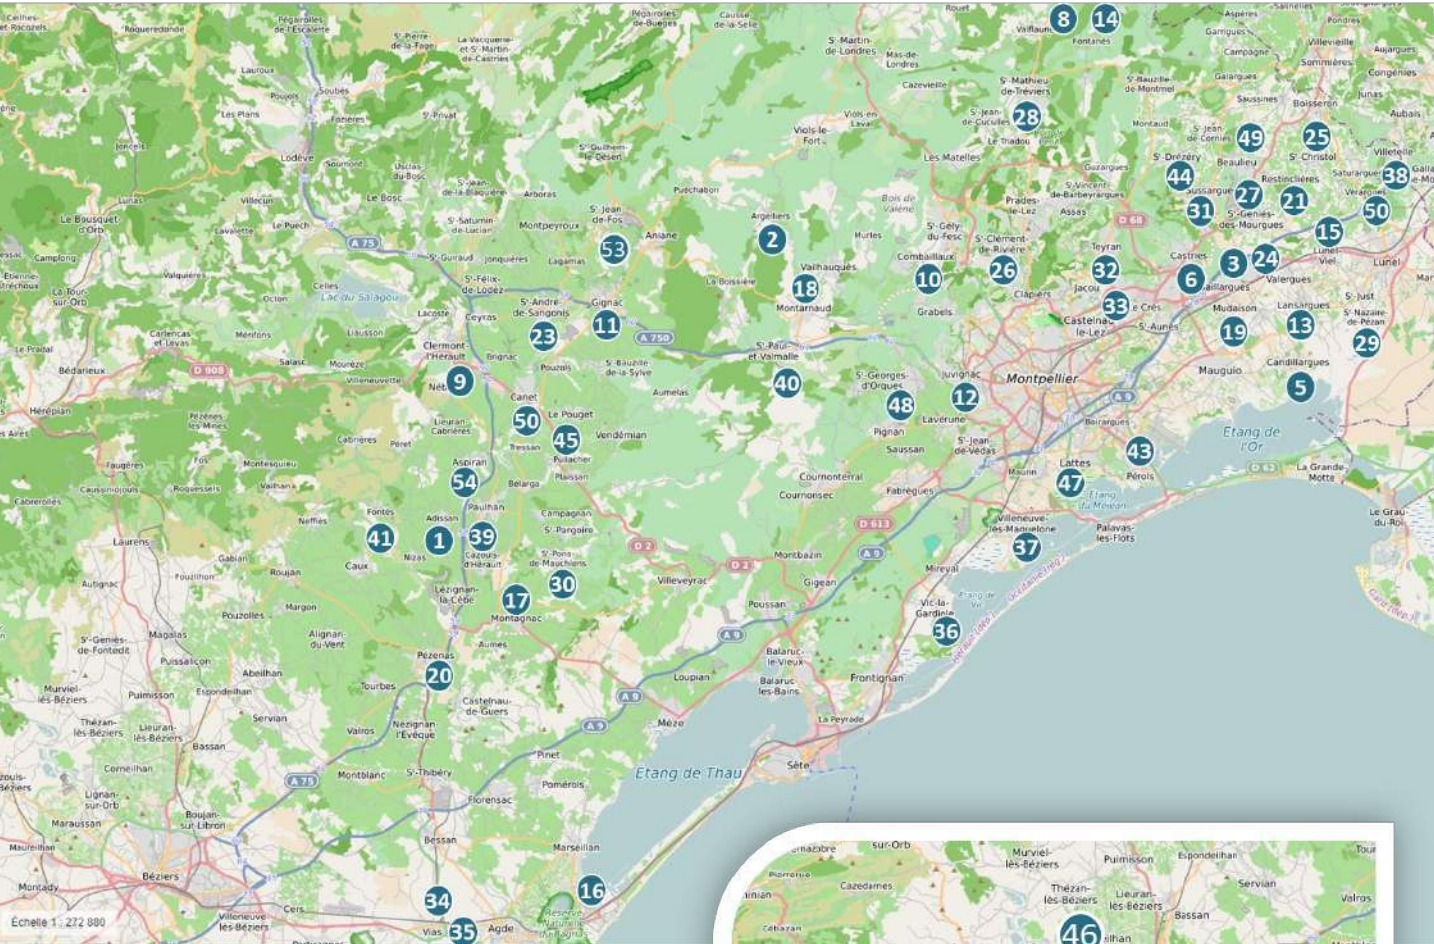

★ Nouveaux sites

☆ Commune appartenant à la Métropole

Nos secteurs d'implantation

LES COMMUNES

ZOOM BÉZIERS

Nos secteurs d'implantation

LA GRANDE DISTRIBUTION

N° CARTO	SITES	Nb FACES
PARKINGS INTERMARCHÉ		
1	AGDE	8
2	✪ BAILLARGUES	4
3	BALARUC	2
4	BEDARIEUX	4
37	BESSAN INTER BRICOMARCHE	2
38	CAPESTANG INTER BRICOMARCHE	2
5	CERS	2
6	✪ COURNONSEC	4
7	✪ FABREGUES	6
8	GANGES / LAROQUE	6
9	GIGNAC	2
10	✪ JACOU	14
11	✪ JUVIGNAC	18
12	LIGNAN SUR ORB	2
13	LUNEL PORTES DE LA MER	22
14	LUNEL PESCALUNE	6
15	MAGALAS	2
16	MAUGUIO	9
17	MEZE	4
18	✪ MONTPELLIER CLEMENCEAU	5
19	✪ MONTPELLIER GRAND M	4
20	✪ PRADES LE LEZ	3
21	SAINT MATHIEU DE TREVIERIS	11
22	VIAS	4
23	✪ VILLENEUVE LES MAGUELONE	4
PARKINGS CASINO		
24	✪ CASINO CASTRIES	2
25	✪ CASINO CASTELNAU-LE-LEZ	8
26	✪ CASINO MARKET GRABELS	4
E LECLERC		
27	E LECLERC PEZENAS	8
28	E LECLERC LE BOSC	12
SUPER U		
29	SUPER U MONTARNAUD	4
30	SUPER U PIGNAN	2
31	SUPER U ROUJAN	6
32	SUPER U SERVIAN	4
33	SUPER U THEZAN LES BEZIERS	4
PARKINGS AUCHAN		
34	AUCHAN BEZIERS	26
35	✪ AUCHAN PEROLS	24
36	AUCHAN SETE	14
TOTAL		268