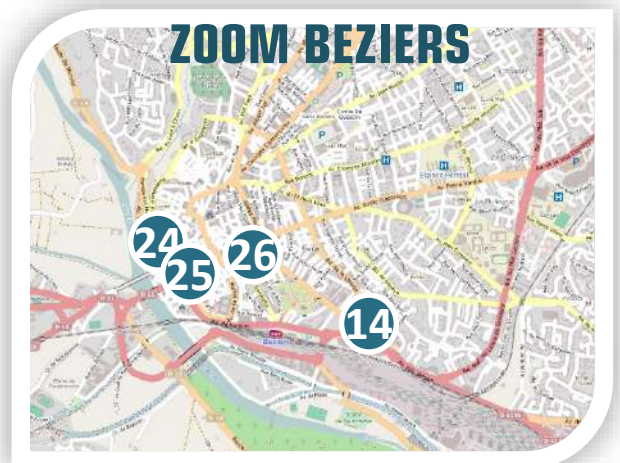

Nos secteurs d'implantation

LES PARKINGS

Nos secteurs d'implantation

LES COMMUNES

N° CARTO	LIEUX	Nb FACES
1	ADISSAN	2
2	ARGELIERS	1
54	★ ASPIRAN	3
3	☆ BAILLARGUES	5
49	★ ☆ BEAULIEU	4
4	BOUJAN SUR LIBRON	7
5	CANDILLARGUES	2
50	★ CANET	7
6	☆ CASTRIES	9
7	CERS	6
8	CLARET	3
9	CLERMONT L'HERAULT	travaux voirie
10	COMBAILLAUX	3
41	FONTES	1
11	GIGNAC	10
12	☆ JUVIGNAC	24
13	LANSARGUES	3
14	LAURET	1
47	★ ☆ LATTES	20
52	★ LESPIGNAN	5
15	LUNEL VIEL	6
16	MARSEILLAN PLAGES	5
17	MONTAGNAC	8
18	MONTARNAUD	6
19	MUDAISON	4
42	NISSAN LEZ ENSERUNE	3
39	PAULHAN	5
43	☆ PEROLS	8
20	PEZENAS	24
45	PUILACHER	1
21	☆ RESTINCLIERES	1
55	★ SAUVIAN	4
22	SERIGNAN	8
23	ST ANGRE DE SANGONIS	9
24	☆ ST BRES	5
25	ST CHRISTOL (Entre-Vignes)	4
26	ST CLEMENT DE RIVIERE	10
44	★ ☆ ST DREZERY	3
48	★ ☆ ST GEORGES D'ORQUES	8
27	☆ ST GENIES DES MOURGUES	4
53	★ ST JEAN DE FOS	1
28	ST MATHIEU DE TREVIER	4
29	ST NAZAIRE DE PEZAN	2
40	ST PAUL ET VALMALLE	2
30	ST PONS DE MAUCHIENS	1
31	☆ SUSSARGUES	4
32	TEYRAN	4
46	THEZAN-LES-BEZIERS	4
33	☆ VENDARGUES	27
51	★ VERARGUES (Entre-Vignes)	3
34	VIAS	8
35	VIAS PLAGES	7
36	VIC LA GARDIOLE	3
37	☆ VILLENEUVE LES MAGUELON	10
38	VILLETELLE	3
TOTAL		325

★ Nouveaux sites

☆ Commune appartenant à la Métropole