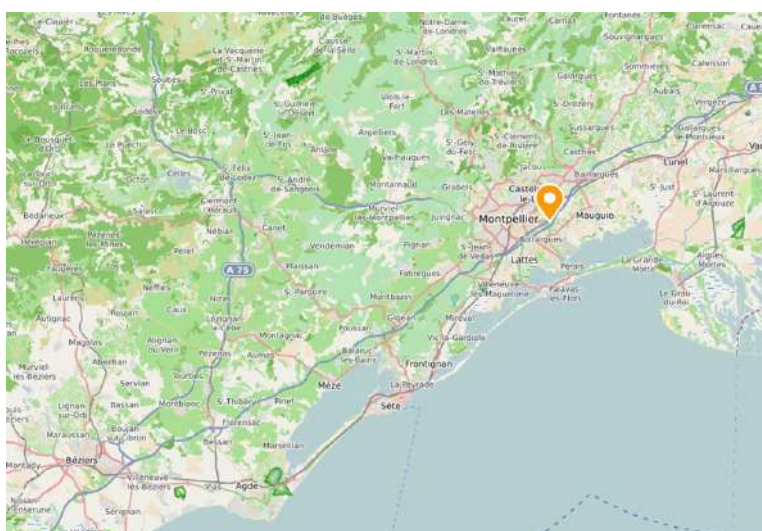

ODYSSEUM

10 FACES

15 FACES

20 FACES

7 jours de visibilité

Affichage le mercredi

MEDICAL

18 FACES

7 jours de visibilité

Affichage le mardi et le mercredi

N° CARTO	SITES	Nb FACES	N° CARTO	SITES	Nb FACES
1	CASTELNAU-LE-LEZ - CENTRE BOURGES	1	12	MONTPELLIER - CLINIQUE PROPARA	1
7	CASTELNAU-LE-LEZ - CENTRE MAGUELONE	1	13	MONTPELLIER - CLINIQUE RECH	1
8	CASTELNAU-LE-LEZ - CLINIQUE MAS DU ROCHET	1	14	MONTPELLIER - CLINIQUE ST JEAN	1
9	CASTELNAU-LE-LEZ - CLINIQUE DU PARC	1	15	MONTPELLIER - CLINIQUE ST ROCH	1
16	CASTELNAU-LE-LEZ - CRIP UGECAM	1	17	MONTPELLIER - ICM - VAL D'AURELLE	1
10	LUNEL - CLINIQUE VIA DOMITIA	1	18 ★	PALAVAS LES FLOTS - INSTITUT ST PIERRE	1
2	MONTPELLIER - CLINIQUE BEAUSOLEIL	1	4	ST CLEMENT DE RIVIERE - CLINIQUE DU Dr STER	1
3	MONTPELLIER - CLINIQUE CLEMENTVILLE	1	11	ST CLEMENT DE RIVIERE - CLINIQUE PIC ST LOUP	1
5	MONTPELLIER - CLINIQUE FONTFROIDE	1			
6	MONTPELLIER - CLINIQUE DU MILLENAIRE	1			
TOTAL					18