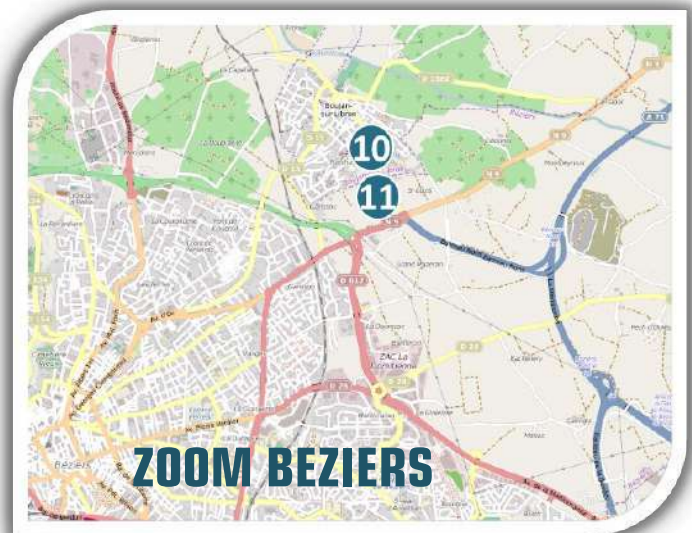

Nos secteurs d'implantation

LE MEDICAL

Nos secteurs d'implantation

TOURISME & HOTELLERIE DE PLEIN AIR

ZONE OUEST				ZONE EST			
N° CARTO	SITES	LIEU	Nb FACES	N° CARTO	SITES	LIEU	Nb FACES
1	L'ESCALE***	AGDE	4	1	RESIDENCE MAS DES FLAMANTS	AIGUES-MORTES	2
4	DOMAINE LA PINEDE*** Odalys	AGDE	2	2	REDISENCE HAUTS DE BALARUC	BALARUC-LES-BAINS	2
5	MER & SOLEIL**** Yelloh Village	AGDE	2	3	LE MAS DU PADRE	BALARUC-LES-BAINS	2
2	LES SABLES D'OR*** Village Club	AGDE	4	4	LE MAS DES VIGNES	CALVISSON	2
31	SUD LOISIRS	AGDE	2	5	CAPFUN LES MILLE PEPITES	CARNON	2
6	DOMAINE LA SAINTE VEZIANE	BESSAN	2	30	FONDESPIERRE	CASTRIES	2
7	RESIDENCE SAINT LOUP Odalys	CAP D'AGDE	4	29	LES TAMARIS****	FRONTIGNAN	1
8	RESIDENCE PRESTIGE DU GOLF Odalys	CAP D'AGDE	2	7	RESIDENCE CÔTE GREEN	JUVIGNAC	2
9	RESIDENCE NAKARA Odalys	CAP D'AGDE	2	8	LE CAMARGUAIS****	LATTES	2
10	LES SABLONS****	PORTIRAGNES	4	9	LE LAC DES RÊVES**** Siblu	LATTES	4
11	L'HERMITAGE**** Yelloh Village	SERIGNAN	2	10	LE FLOREAL**	LATTES	2
12	MAS DES LAVANDES**** Sunélia	SERIGNAN	4	31	BEAUSEJOUR	MARSEILLAN PLAGES	1
13	LE PARADIS****	SERIGNAN	2	11	NOUVELLE FLORIDE**** Les Méditerranées	MARSEILLAN PLAGES	13
14	LA MAÏRE***	SERIGNAN PLAGES	2	12	CHARLEMAGNE**** Les Méditerranées	MARSEILLAN PLAGES	6
18	ALOHA**** Yelloh Village	SERIGNAN PLAGES	2	13	BEACH GARDEN**** Les Méditerranées	MARSEILLAN PLAGES	18
29	ALOHA BEACH CAMP**** Yelloh Village	SERIGNAN PLAGES	2	14	MAIANA RESORT****	LA GRANDE MOTTE	6
15	LES SABLES DU MIDI**** Siblu	VALRAS PLAGES	6	15	CAMPING DE L'OR**	LA GRANDE MOTTE	2
16	HELLO SUMMER INN****	VALRAS PLAGES	2	17	LES JARDINS DE TIVOLI****	LE GRAU DU ROI	2
17	LA PLAGES ET BORD DE MER****	VENDRES	2	34	★ L'ESPIQUETTE	LE GRAU DU ROI	3
19	MEDITERRANEE PLAGES****	VIAS PLAGES	2	19	LE SAINT MAURICE***	PALAVAS-LES-FLOTS	2
20	LA CARABASSE**** Siblu	VIAS PLAGES	4	20	LES ROQUILLES***	PALAVAS-LES-FLOTS	4
21	DOMAINE LA DRAGONNIERE****	VIAS PLAGES	4	21	MONTPELLIER PLAGES	PALAVAS-LES-FLOTS	2
22	LE CLUB CALIFORNIE PLAGES****	VIAS PLAGES	2	22	RESIDENCE ELYSEE Odalys	PORT CAMARGUE	4
23	HELIOS***	VIAS PLAGES	2	23	LE DOMAINE DE BACCHUS	SAINT CHRISTOL	2
24	CAP SOLEIL****	VIAS PLAGES	4	24	RESIDENCE LE TERRAL***	ST JEAN DE VEDAS	2
25	LE CAYOLA****	VIAS PLAGES	2	33	★ CAPFUN FLEUR DE CAMARGUE****	ST LAURENT D'AIGOUZE	3
26	LE NAPOLEON**** Camping Club	VIAS PLAGES	2	27	LE NEW DAY	VIC LA GARDIOLE	2
27	L'AIR MARIN**** Camping Club	VIAS PLAGES	2	32	ALTEA CAMPING***	VIC LA GARDIOLE	2
28	CLUB FARRET**** Yelloh Village	VIAS PLAGES	4	28	DOMAINE DE L'ARNEL**	VILLENEUVE LES MAGUELONE	2
30	DOMAINE SAINTE CECILE**** Yelloh Village	VIAS PLAGES	2				
						TOTAL	181

★ Nouveaux sites