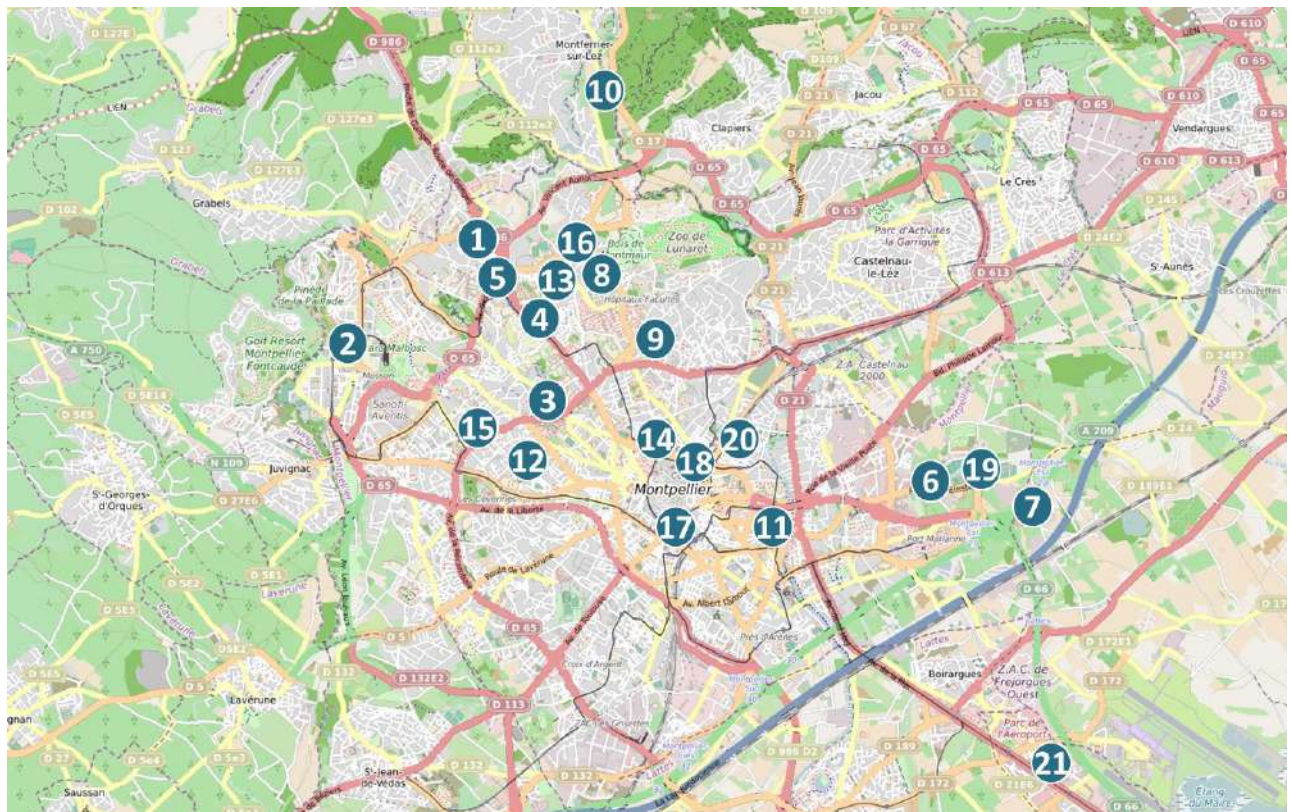

Universités / Ecoles supérieures

73 FACES

7 jours de visibilité

Affichage le mardi et le mercredi

★ Nouveaux sites

N° CARTO	SITES	Nb FACES	N° CARTO	SITES	Nb FACES
UNIVERSITE MTP 1 - UFR STAPS			ECOLES SUPERIEURES		
1	AMPHITHEÂTRE	7	5	IDRAC	4
1	ACCUEIL	2	6	IFC	2
1	PALAIS DES SPORTS	1	7	ESARC EVOLUTION - ODYSSEUM	2
UNIVERSITE MTP 1 - UFR ODONTOLOGIE			8	ESICAD ISCOM	2
2	ADMINISTRATION	2	9	SUP DE CO	2
2	AMPHITHEÂTRE	2	10	OBJECTIF 3D - MONTFERRIER SUR LEZ	2
2	ACCES PRINCIPAUX	2	11	ETEC FORMATEP	2
2	CAFETERIA	2	12	IPESUD - PACES - EUROMEDECINE	1
2	ESPACE ETUDIANTS DETENTE	2	13	CREPS	2
UNIVERSITE MTP 1 - UFR PHARMACIE			14	ESOL SUP EXAM	3
3	AMPHITHEÂTRES A ET B	2	15	EPSI	1
3	CAFETERIA	1	16	SYLVIA TERRADE - GIORGIFONT	1
3	ENTREE PRINCIPALE	4	17	STUDIO M	1
3	ESPACE DETENTE	2	18	COURS GALIEN	1
3	PHARMACIE INTERNE	1	19	ECOLE SUPERIEURE DES BEAUX ART	1
3	ENTREE N°2	2	20	ESMA - AEROPORT MTP	1
UNIVERSITE MTP 1 - FAC MEDECINE					
4	INSTITUT DE BIOLOGIE	3			
4	INSTITUT UNIVERSITAIRE DE RECHERCHE CLINIQUE	1			
4	UNITE PEDAGOGIQUE MEDICAL	3			
4	★ FACULTE DE MEDECINE EUROMEDECINE	3			
4	★ FACULTE HISTORIQUE MEDECINE	3			

TOTAL RESEAU ETUDIANTS

73