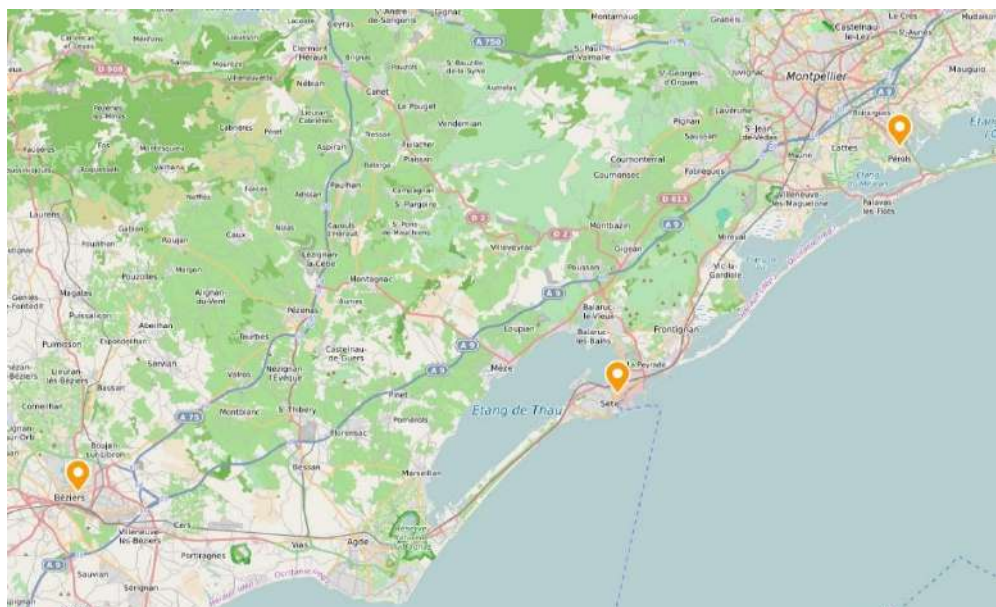

LA GRANDE DISTRIBUTION

80 FACES

7 jours de visibilité

Affichage le mardi et le mercredi

N° CARTO	SITES	Nb FACES	N° CARTO	SITES	Nb FACES
PARKING INTERMARCHÉ			PARKING CASINO		
1	AGDE	4	23	CASINO CASTRIES	1
2	BAILLARGUES	2	24	CASINO CASTELNAU-LE-LEZ	3
3	BALARUC	1	25	CASINO MARKET GRABELS	2
4	BEDARIEUX	2	PARKING SUPER U		
5	CERS	1	26	SUPER U MONTARNAUD	2
6	COURNONSEC	2	27	SUPER U PIGNAN	1
7	FABREGUES	4	28	SUPER U ROUJAN	1
8	GANGES / LAROQUE	3	29	SUPER U SERVIAN	1
9	GIGNAC	1	30	SUPER U THEZAN LES BEZIERS	1
10	JACOU	6	PARKING E. LECLERC		
11	JUVIGNAC	6	31	E. LECLERC PEZENAS	2
12	LIGNAN SUR ORB	1	32	E. LECLERC LE BOSC	2
13	LUNEL 1 & 2	9	TOTAL		
14	MAGALAS	1	80		
15	MAUGUIO	4			
16	MEZE	2			
17	MONTPELLIER CLEMENCEAU	2			
18	MONTPELLIER GRAND M	2			
19	PRADES LE LEZ	2			
20	SAINT-MATHIEU-DE-TREVIERS	4			
21	VIAS	3			
22	VILLENEUVE-LES-MAGUELONE	2			

PARKINGS AUCHAN

15 FACES

7 jours de visibilité

Affichage le mardi et le mercredi

SITES	Nb FACES
PARKINGS AUCHAN	
AUCHAN BEZIERS	5
AUCHAN PEROLS	5
AUCHAN SETE	5
TOTAL	15

PARKING INTERMARCHE « Les Portes de la Mer » LUNEL