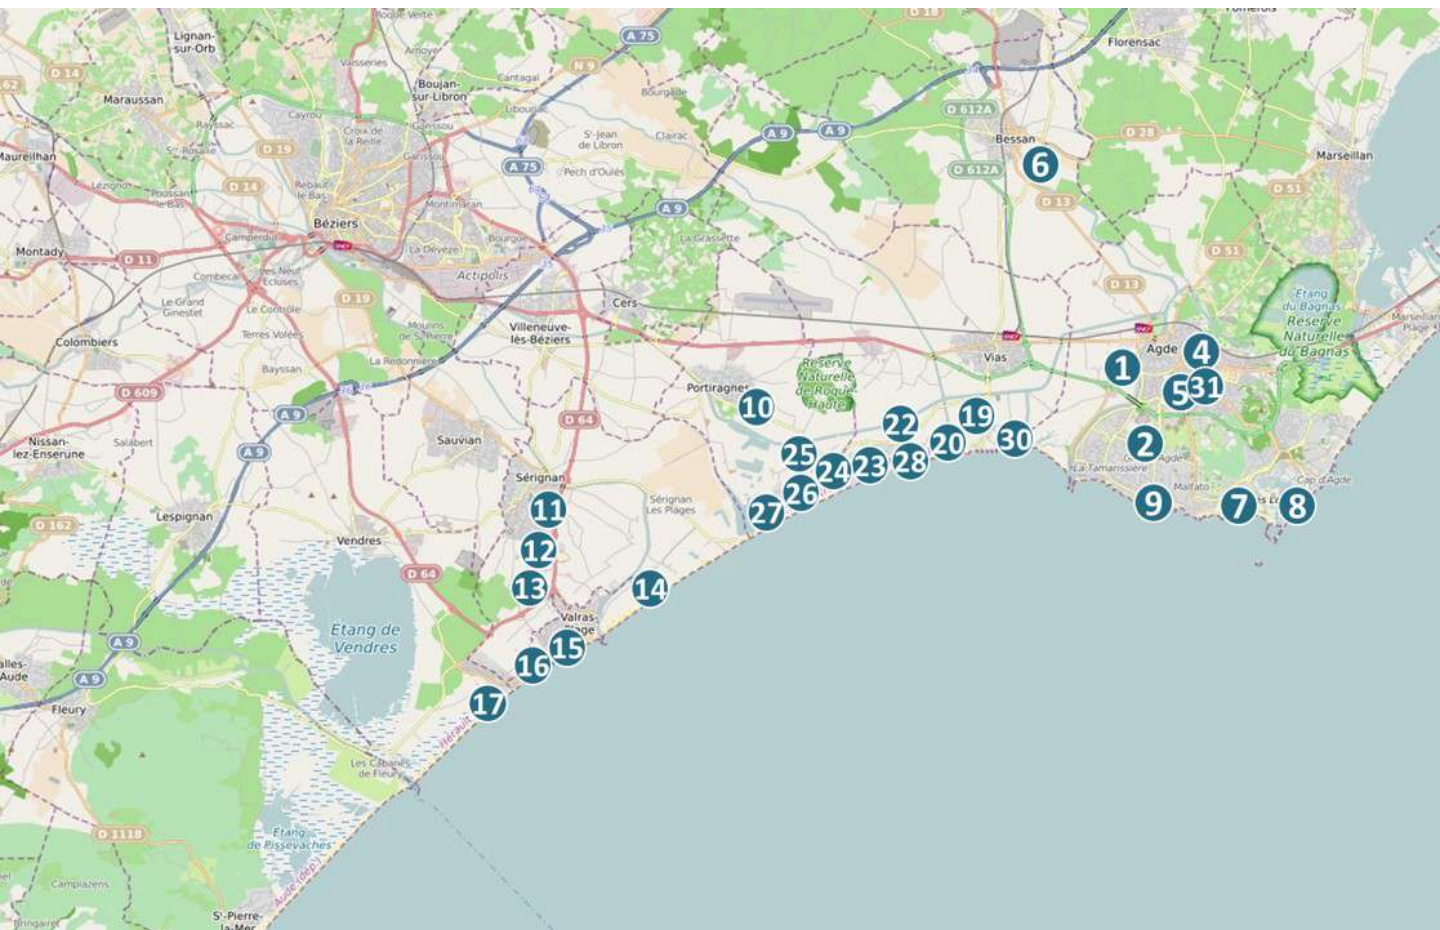

TOURISME & HOTELLERIE DE PLEIN AIR

Zone Ouest