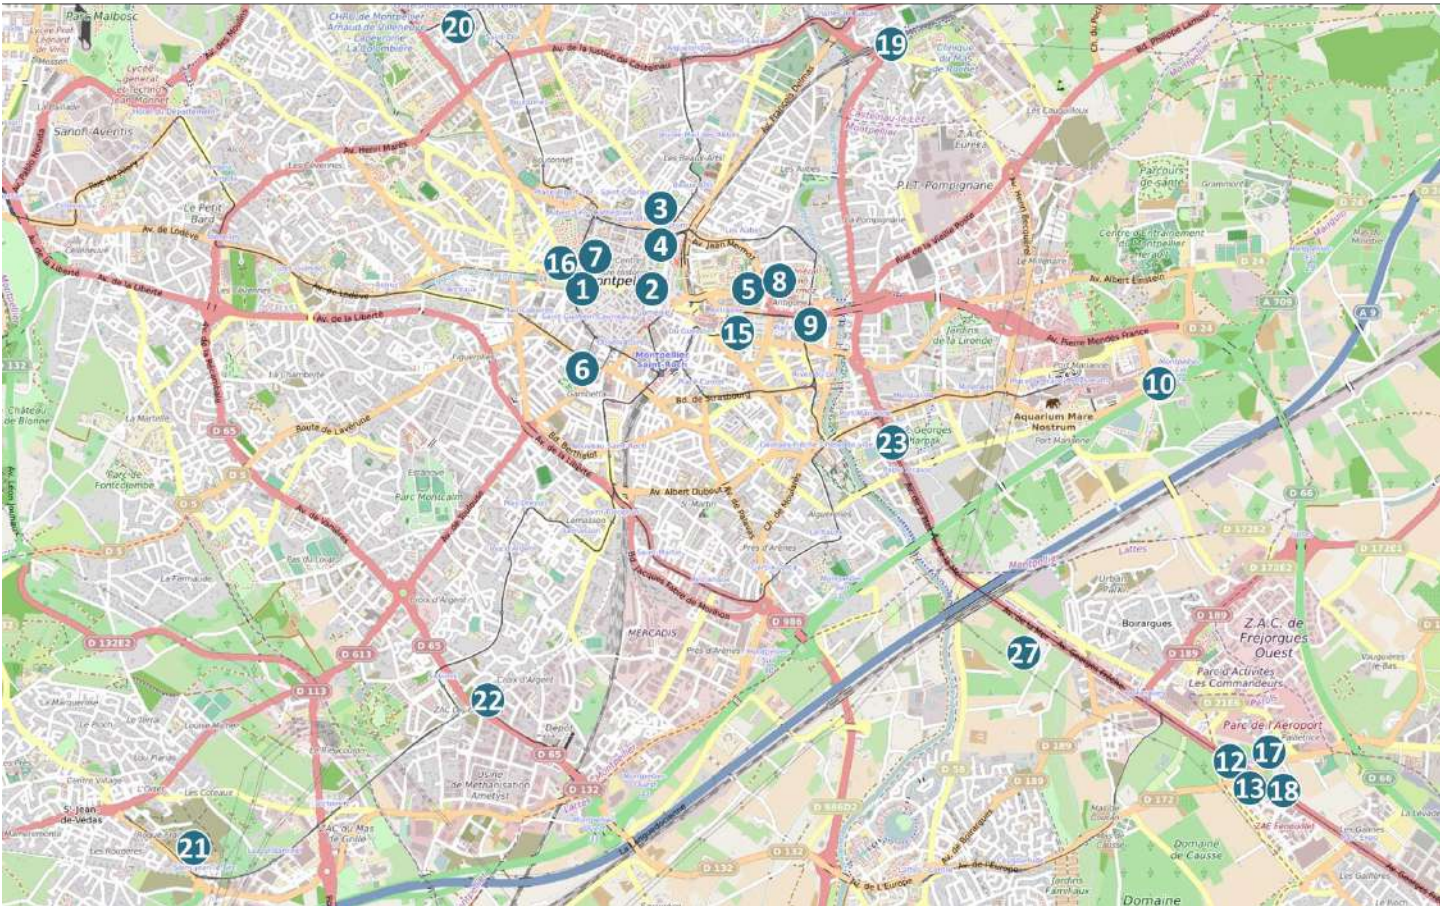

Nos secteurs d'implantation

LES PARKINGS

Nos secteurs d'implantation

LES COMMUNES

N° CARTO	LIEUX	Nb FACES
1	ADISSAN	2
2	ARGELIERS	1
54	★ ASPIRAN	3
3	☆ BAILLARGUES	5
49	★ ☆ BEAULIEU	4
4	BOUJAN SUR LIBRON	7
5	CANDILLARGUES	2
50	★ CANET	7
6	☆ CASTRIES	9
7	CERS	6
8	CLARET	3
9	CLERMONT L'HERAULT	travaux voirie
10	COMBAILLAUX	3
41	FONTES	1
11	GIGNAC	10
12	☆ JUVIGNAC	24
13	LANSARGUES	3
14	LAURET	1
47	★ ☆ LATTES	20
52	★ LESPIGNAN	5
15	LUNEL VIEL	6
16	MARSEILLAN PLAGES	5
17	MONTAGNAC	8
18	MONTARNAUD	6
19	MUDAISON	4
42	NISSAN LEZ ENSERUNE	3
39	PAULHAN	5
43	☆ PEROLS	8
20	PEZENAS	24
45	PUILACHER	1
21	☆ RESTINCLIERES	1
55	★ SAUVIAN	4
22	SERIGNAN	8
23	ST ANGRE DE SANGONIS	9
24	☆ ST BRES	5
25	ST CHRISTOL (Entre-Vignes)	4
26	ST CLEMENT DE RIVIERE	10
44	★ ☆ ST DREZERY	3
48	★ ☆ ST GEORGES D'ORQUES	8
27	☆ ST GENIES DES MOURGUES	4
53	★ ST JEAN DE FOS	1
28	ST MATHIEU DE TREVIER	4
29	ST NAZAIRE DE PEZAN	2
40	ST PAUL ET VALMALLE	2
30	ST PONS DE MAUCHIENS	1
31	☆ SUSSARGUES	4
32	TEYRAN	4
46	THEZAN-LES-BEZIERS	4
33	☆ VENDARGUES	27
51	★ VERARGUES (Entre-Vignes)	3
34	VIAS	8
35	VIAS PLAGES	7
36	VIC LA GARDIOLE	3
37	☆ VILLENEUVE LES MAGUELON	10
38	VILLETELLE	3
TOTAL		325

★ Nouveaux sites

☆ Commune appartenant à la Métropole