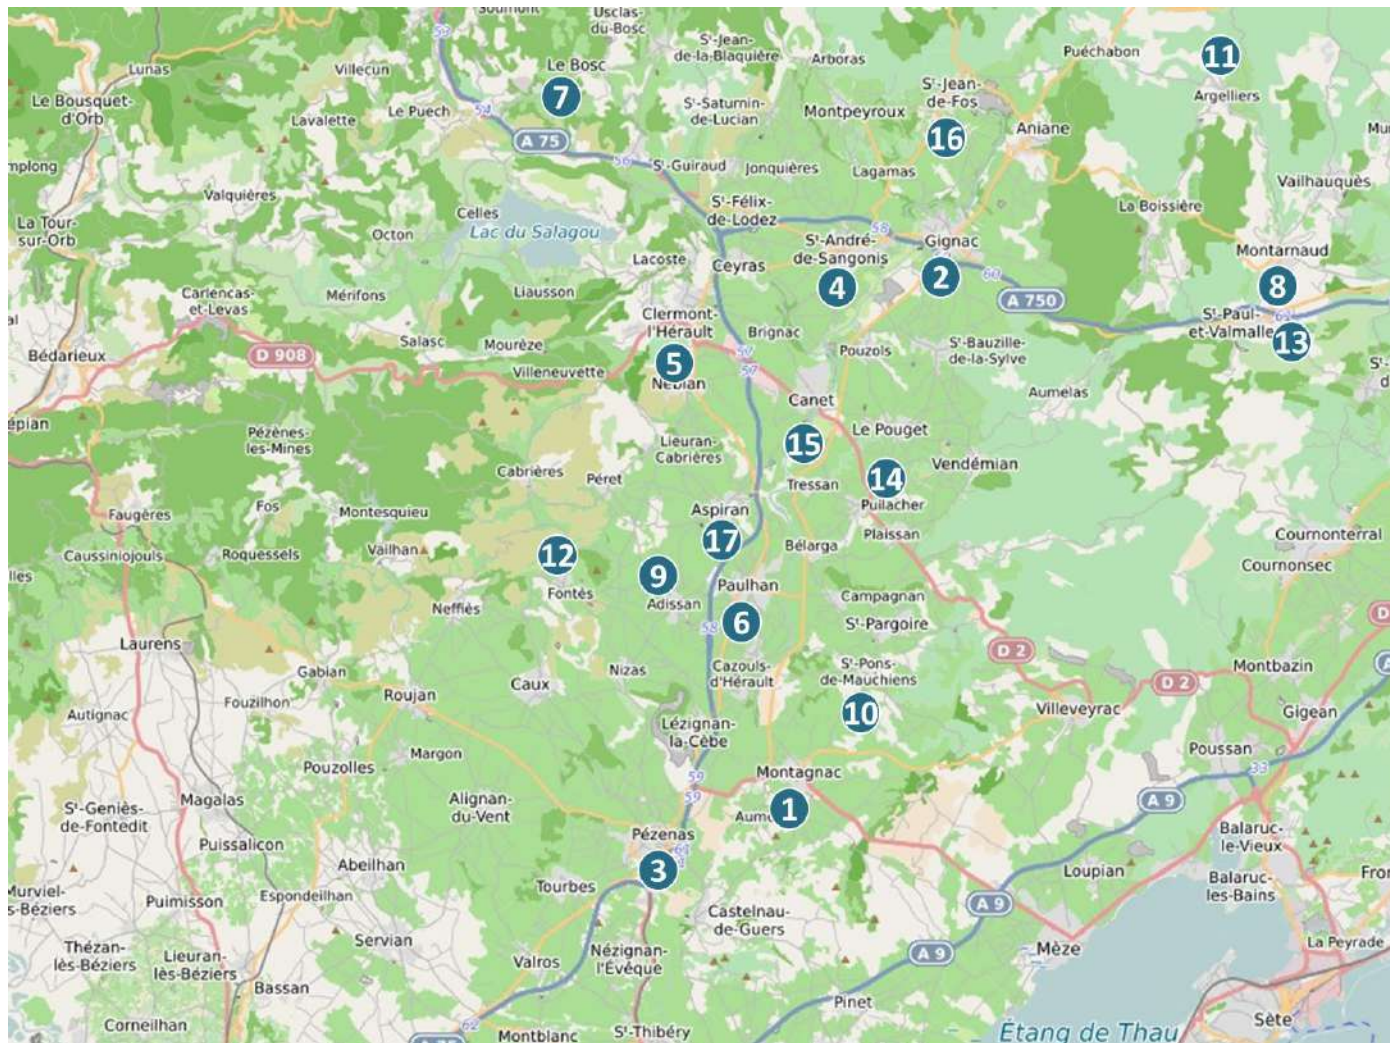

CŒUR D'HERAULT

20 FACES

30 FACES

7 jours de visibilité

Affichage le mardi

★ Nouveaux sites

N° CARTO	SITES	Nb FACES	N° CARTO	SITES	Nb FACES
9	ADISSAN	1	8	MONTARNAUD	1
11	ARGELLIERS	1	6	PAULHAN	3
17	★ ASPIRAN	1	3	PEZENAS	3
15	★ CANET	2	14	★ PUILACHER	1
5	CLERMONT L HERAULT	travaux voirie	4	SAINT ANDRE DE SANGONIS	2
7	E LECLERC LE BOSC	3	13	ST PAUL ET VALMALLE	1
12	FONTES	1	10	SAINT PONS DE MAUCHIENS	1
2	GIGNAC	3	16	★ SAINT JEAN DE FOS	1
1	MONTAGNAC	3	TOTAL		30