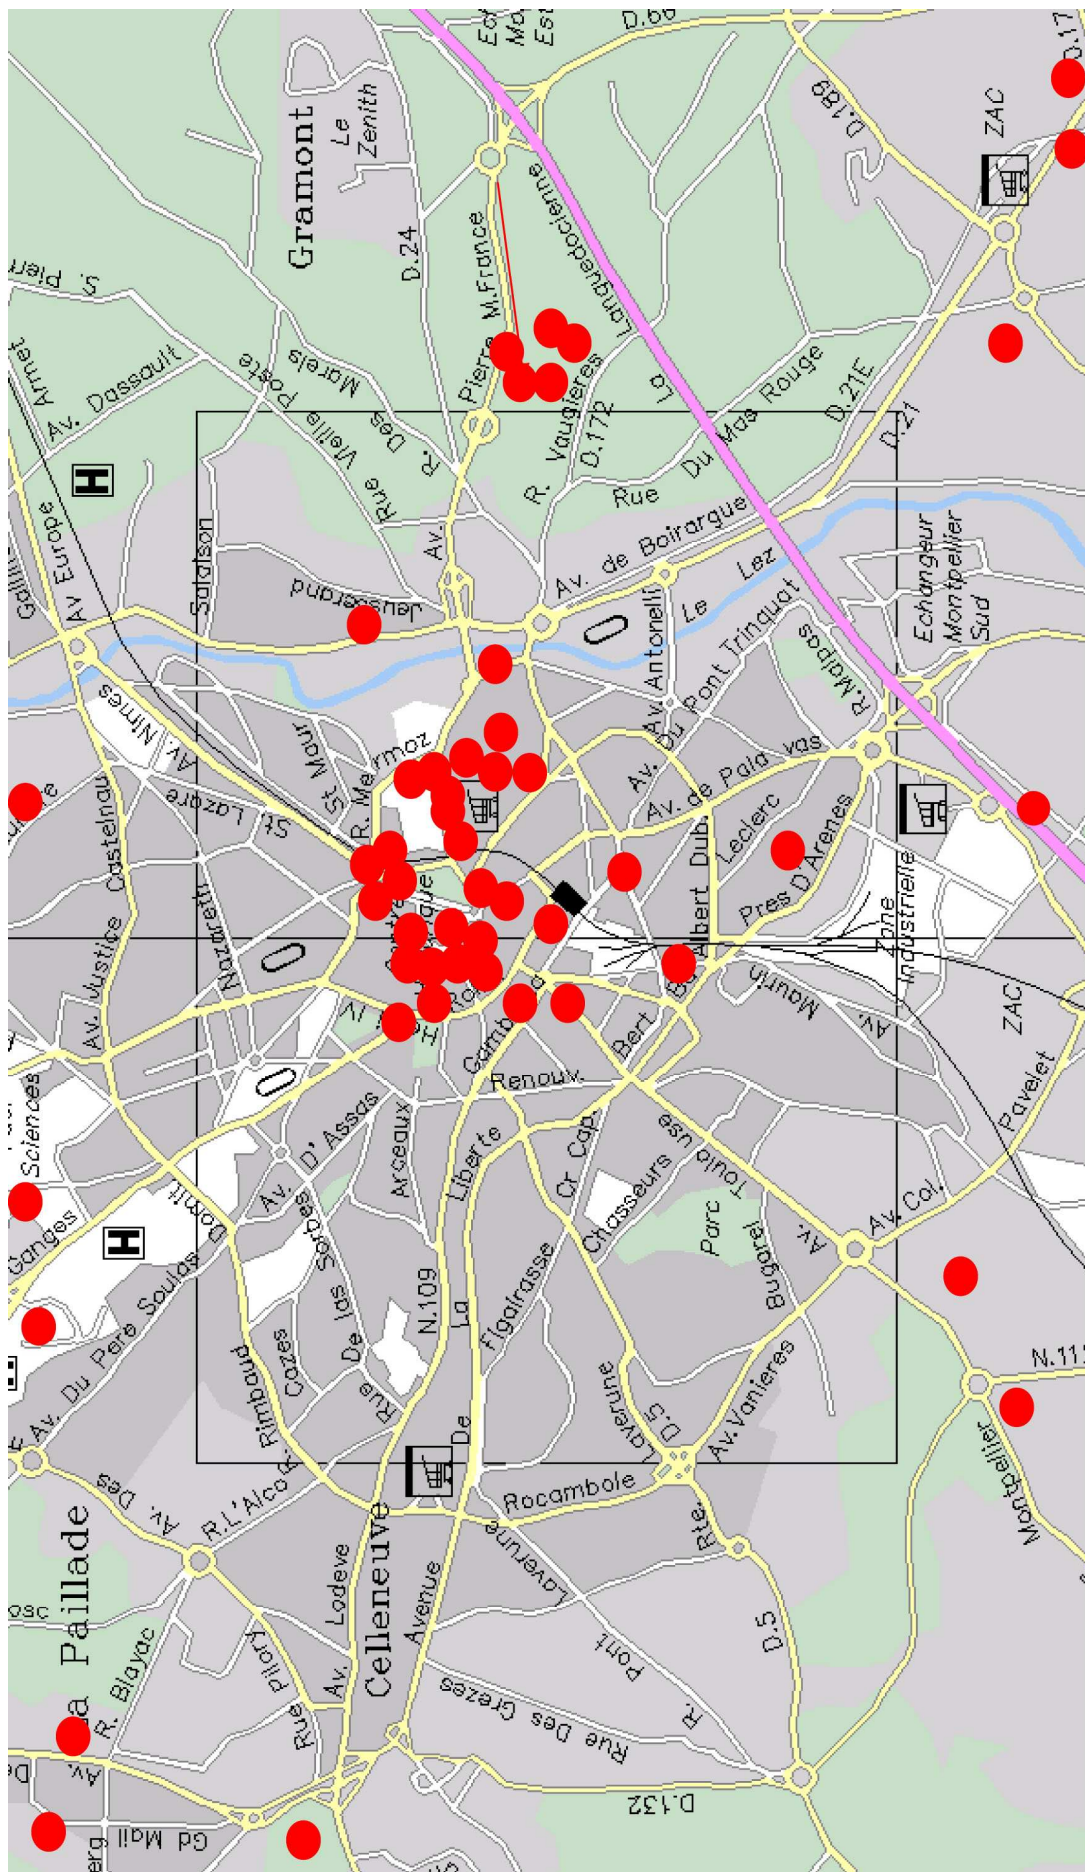

- + Restaurants de Plage : 16 faces**
- Palm Ray
  - Sun 7
  - Les Bikinis
  - La Voile Bleue
  - Le Lézard
  - La Paillote Bambou
  - Carré Blanc
  - Beach club
  - Yacht Club Beach

Réseau Culture **60x80**  
**151 faces**  
**MEDIAFFICHE / MONTPELLIER**