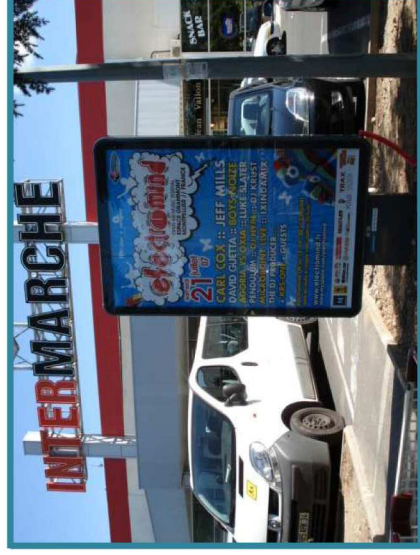

TARIFS AFFICHAGE 2012
FORMAT 120/176

Parkings INTERMARCHE

 **Affichage Temporaire**

Durée : 7 jours
(affichage le Mardi et Mercredi)

Nombres de faces : 80 faces

Prix : 4 160 € net HT / 7 jours

 **Affichage Longue Durée**

Durée : 1 an

Prix : 2 500 € net HT / 1 an / face
+ 100 € de frais techniques

Rotation possible tous les mois, faces au choix

Montpellier Clémenceau

RESEAU INTERMARCHÉ

Clermont l'Hérault

Mauguio

Lunel

Gignac

Juvignac

Egalement sur les parkings Intermarché de Villeneuve lès Maguelone - Jacou - Fabrègues - Ganges/Laroques - Cournonsec - Prades le Lez - Castelnaud le Lez - St Mathieu de Trévières - Baillargues - Mèze - Pézénas - Le Bosc (Lodève) - Agde - Balaruc Vias - Bessan - Lignan sur Orb et Magalas

GRANDE DISTRIBUTION

RESEAU INTERMARCHES
Mobiliers montés

 Lunel « Les Portes de la Mer »	22 faces
 Juvignac « Les Portes du Soleil »	18 faces
 Jacou	14 faces
 Le Bosc	12 faces
 Pézénas	8 faces
 Clermont l’Hérault	8 faces
 Castelnau le Lez	8 faces
 St Mathieu de Tréviers	7 faces
 Fabrègues	6 faces
 Ganges	6 faces
 Gignac	6 faces
 Mauguio	6 faces
 Lunel « Pescalune »	6 faces
 Agde	5 faces
 Cournonsec	4 faces
 Montpellier Clémenceau	4 faces
 Villeneuve lès Maguelone	4 faces
 Mèze	4 faces
 Balaruc	4 faces
 Vias	4 faces
 Prades le Lez	3 faces
 Baillargues	2 faces
 Bessan	2 faces
 Lignan sur Orb	2 faces
 Magalas	2 faces