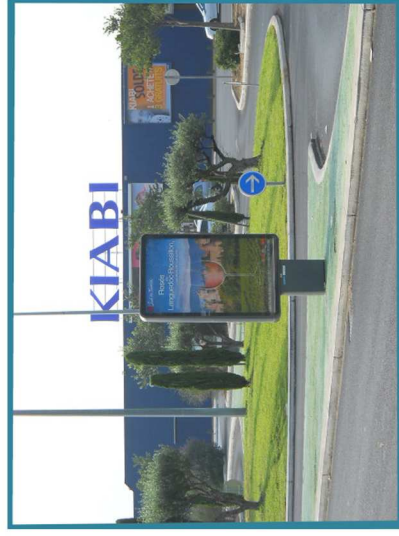

Montpellier Clémenceau

Lunel