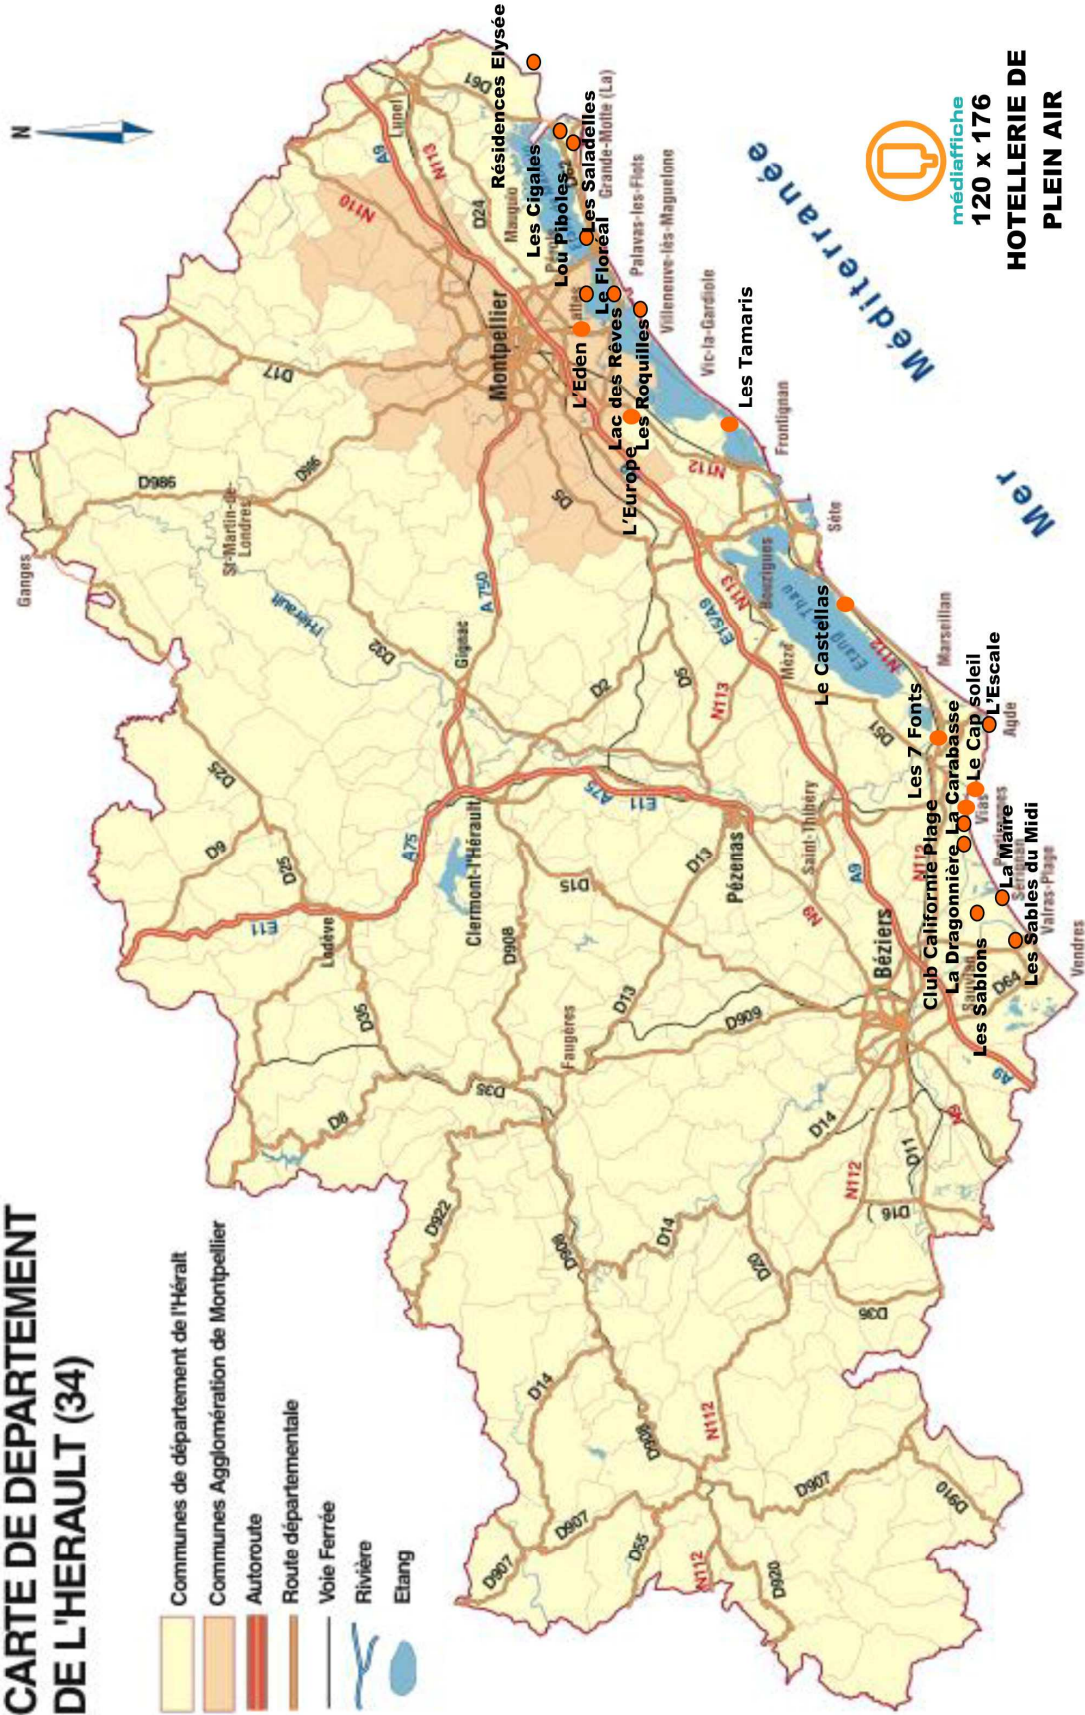

RESEAU HOTELLERIE DE PLEIN AIR

Mobiliers montés

| | |
|---|---------|
|  Le Lac des Rêves**** Lattes | 4 faces |
|  La Carabasse**** Vias | 4 faces |
|  Le Floréal ** Lattes | 2 faces |
|  Domaine de la Dragonnière**** Vias | 4 faces |
|  Les Sables du Midi*** Valras Plage | 4 faces |
|  Les Roquilles*** Palavas les Flots | 4 faces |
|  Les Sablons**** Portiragnes | 4 faces |
|  Lous Pibols **** La Grande Motte | 6 faces |
|  Résidence Elysée Port Camargue | 4 faces |
|  La Maire*** Sérignan | 2 faces |
|  L'Escale*** Agde | 4 faces |
|  Les Cigales** La Grande Motte | 1 face |
|  Les Saladelles** Carnon | 1 face |
|  L'Eden **** Lattes | 2 faces |
|  L'Europe **** Vic la Gardiole | 2 faces |
|  Le Castellas **** Sète | 4 faces |
|  Les 7 Fonts ** Agde | 2 faces |
|  Les Tamaris***** Frontignan Plage | 2 faces |
|  Le Club Californie Plage**** Vias | 2 faces |
|  Le Cap Soleil**** Vias Plage | 4 faces |

TOTAL : 62 faces

CARTE DE DEPARTEMENT DE L'HERAULT (34)

-  Communes de département de l'Hérault
-  Communes Agglomération de Montpellier
-  Autoroute
-  Route départementale
-  Voie Ferrée
-  Rivière
-  Etang

médiafiche
120 x 176

**HOTELLERIE DE
PLEIN AIR**