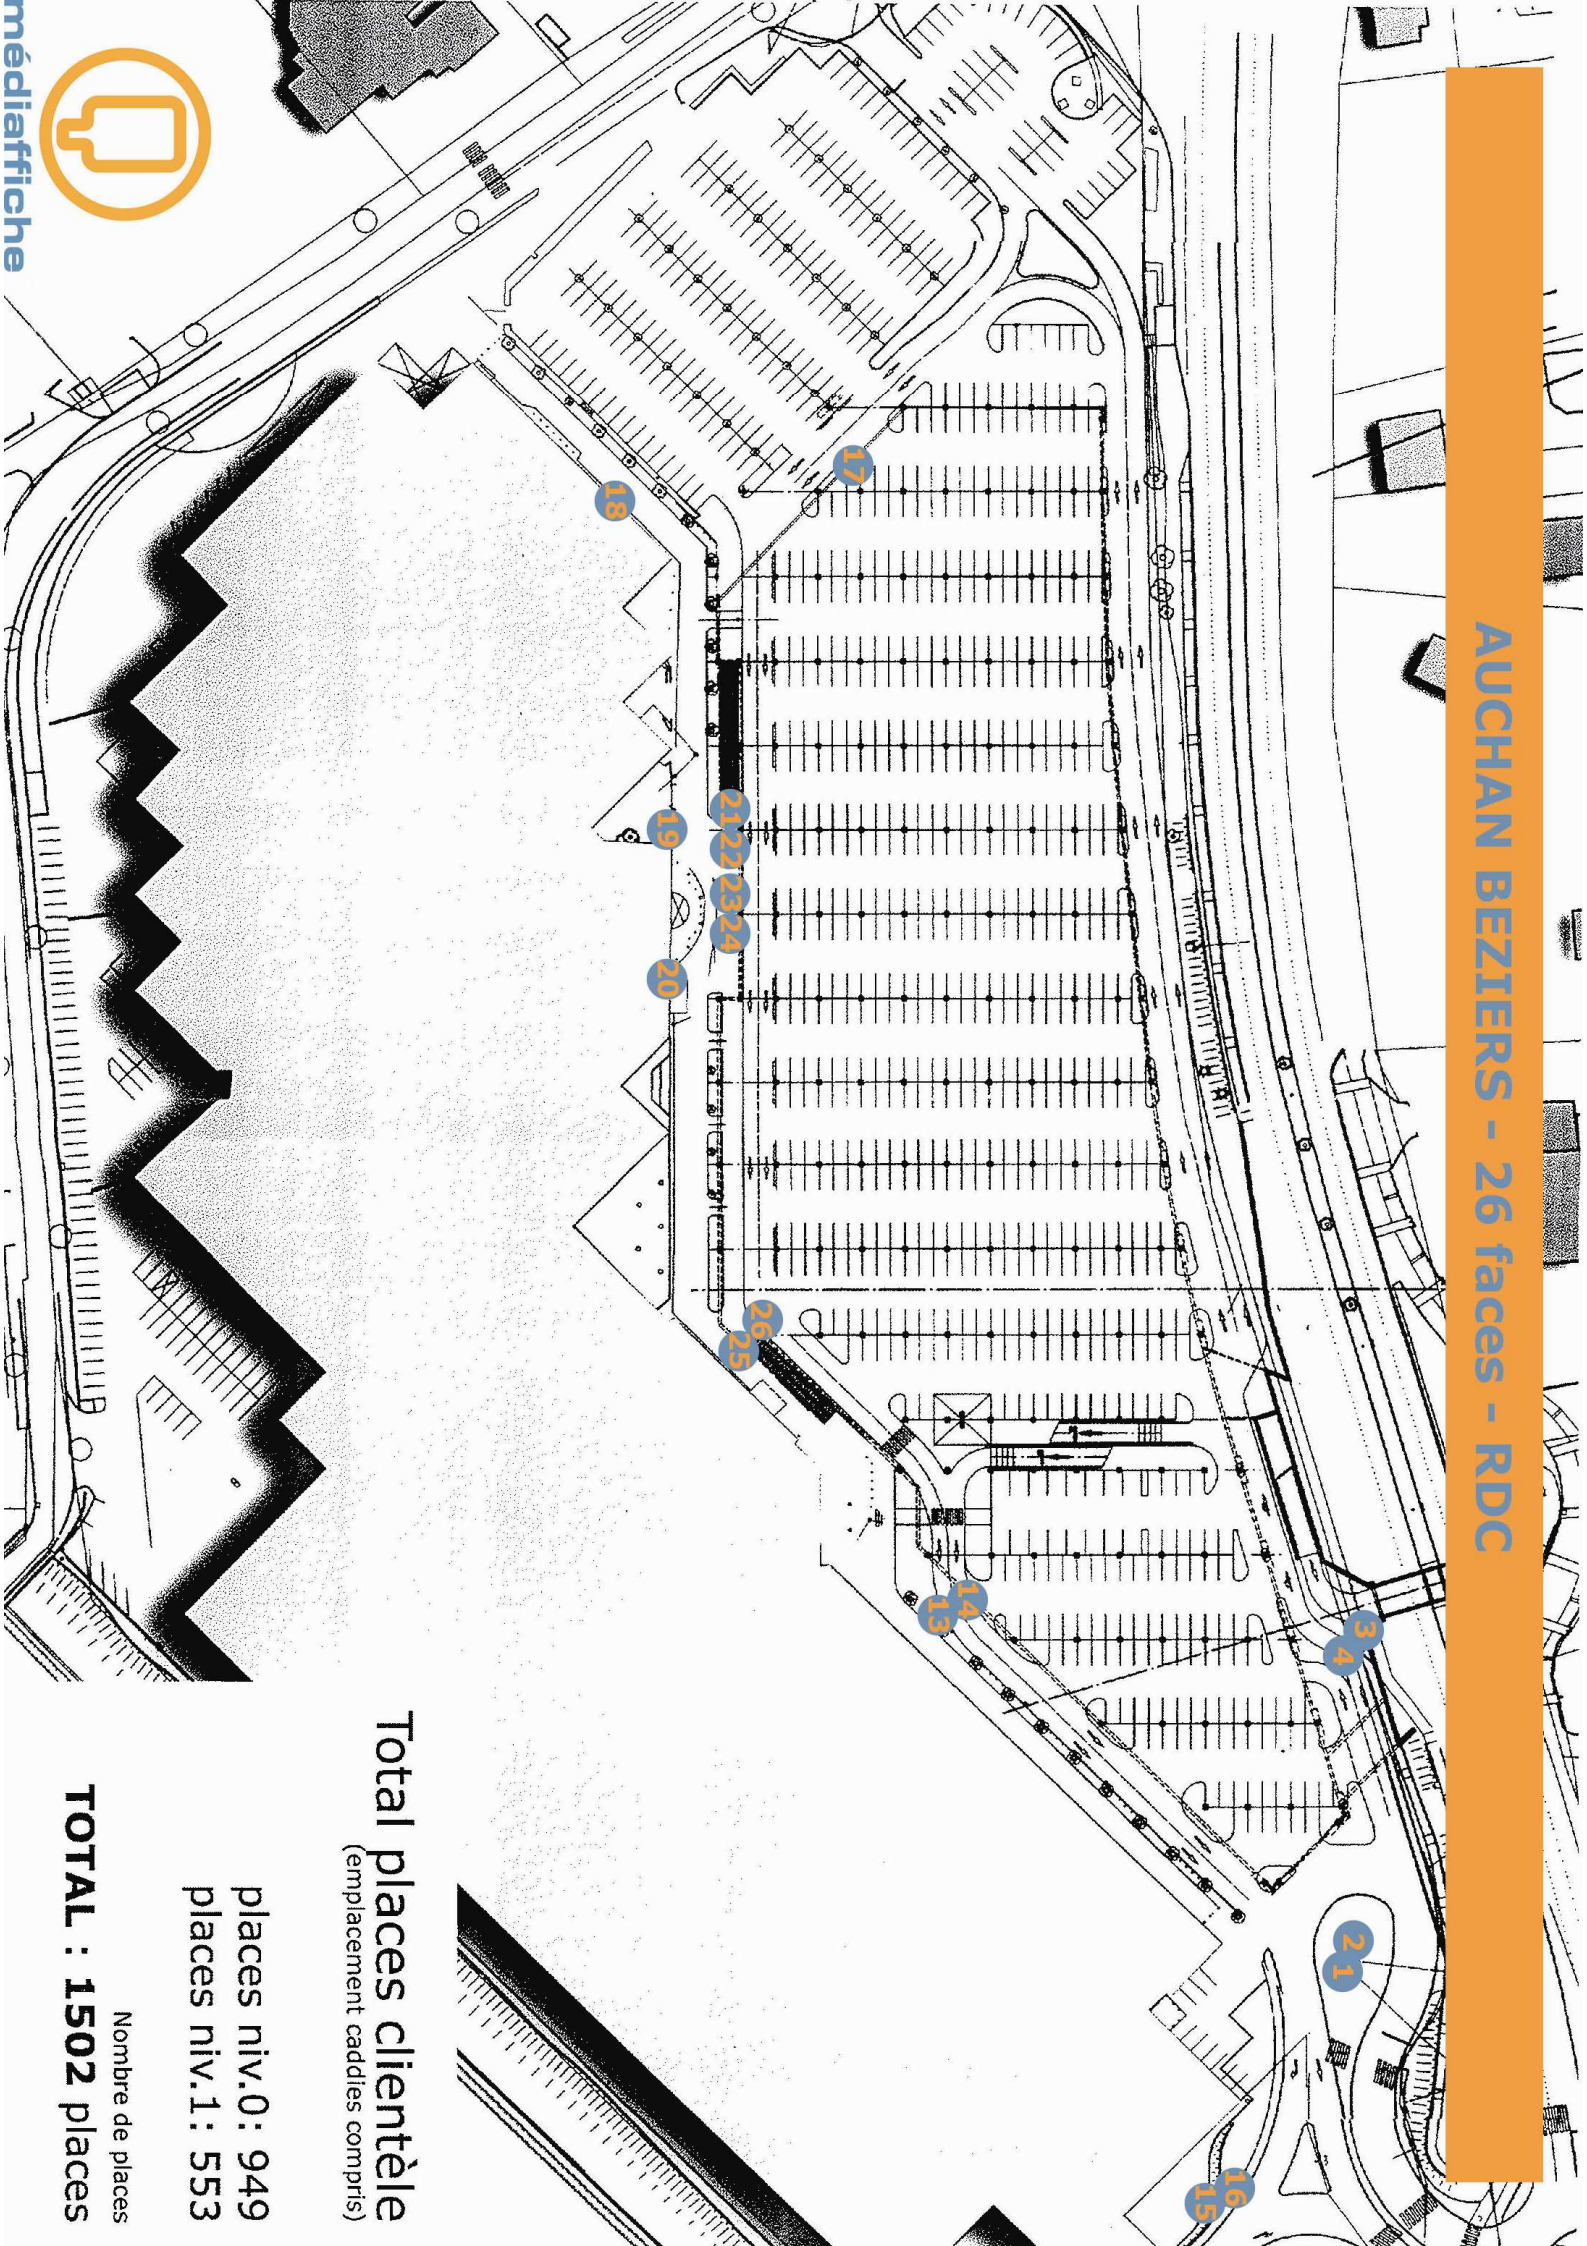

# AUCHAN BEZIERS - 26 faces - Etage

parking étage  
553 places

# AUCHAN BEZIERS - 26 faces - RDC

**Total places clientèle**  
(emplacement caddies compris)

places niv.0 : 949  
places niv.1 : 553

Nombre de places  
**TOTAL : 1502 places**