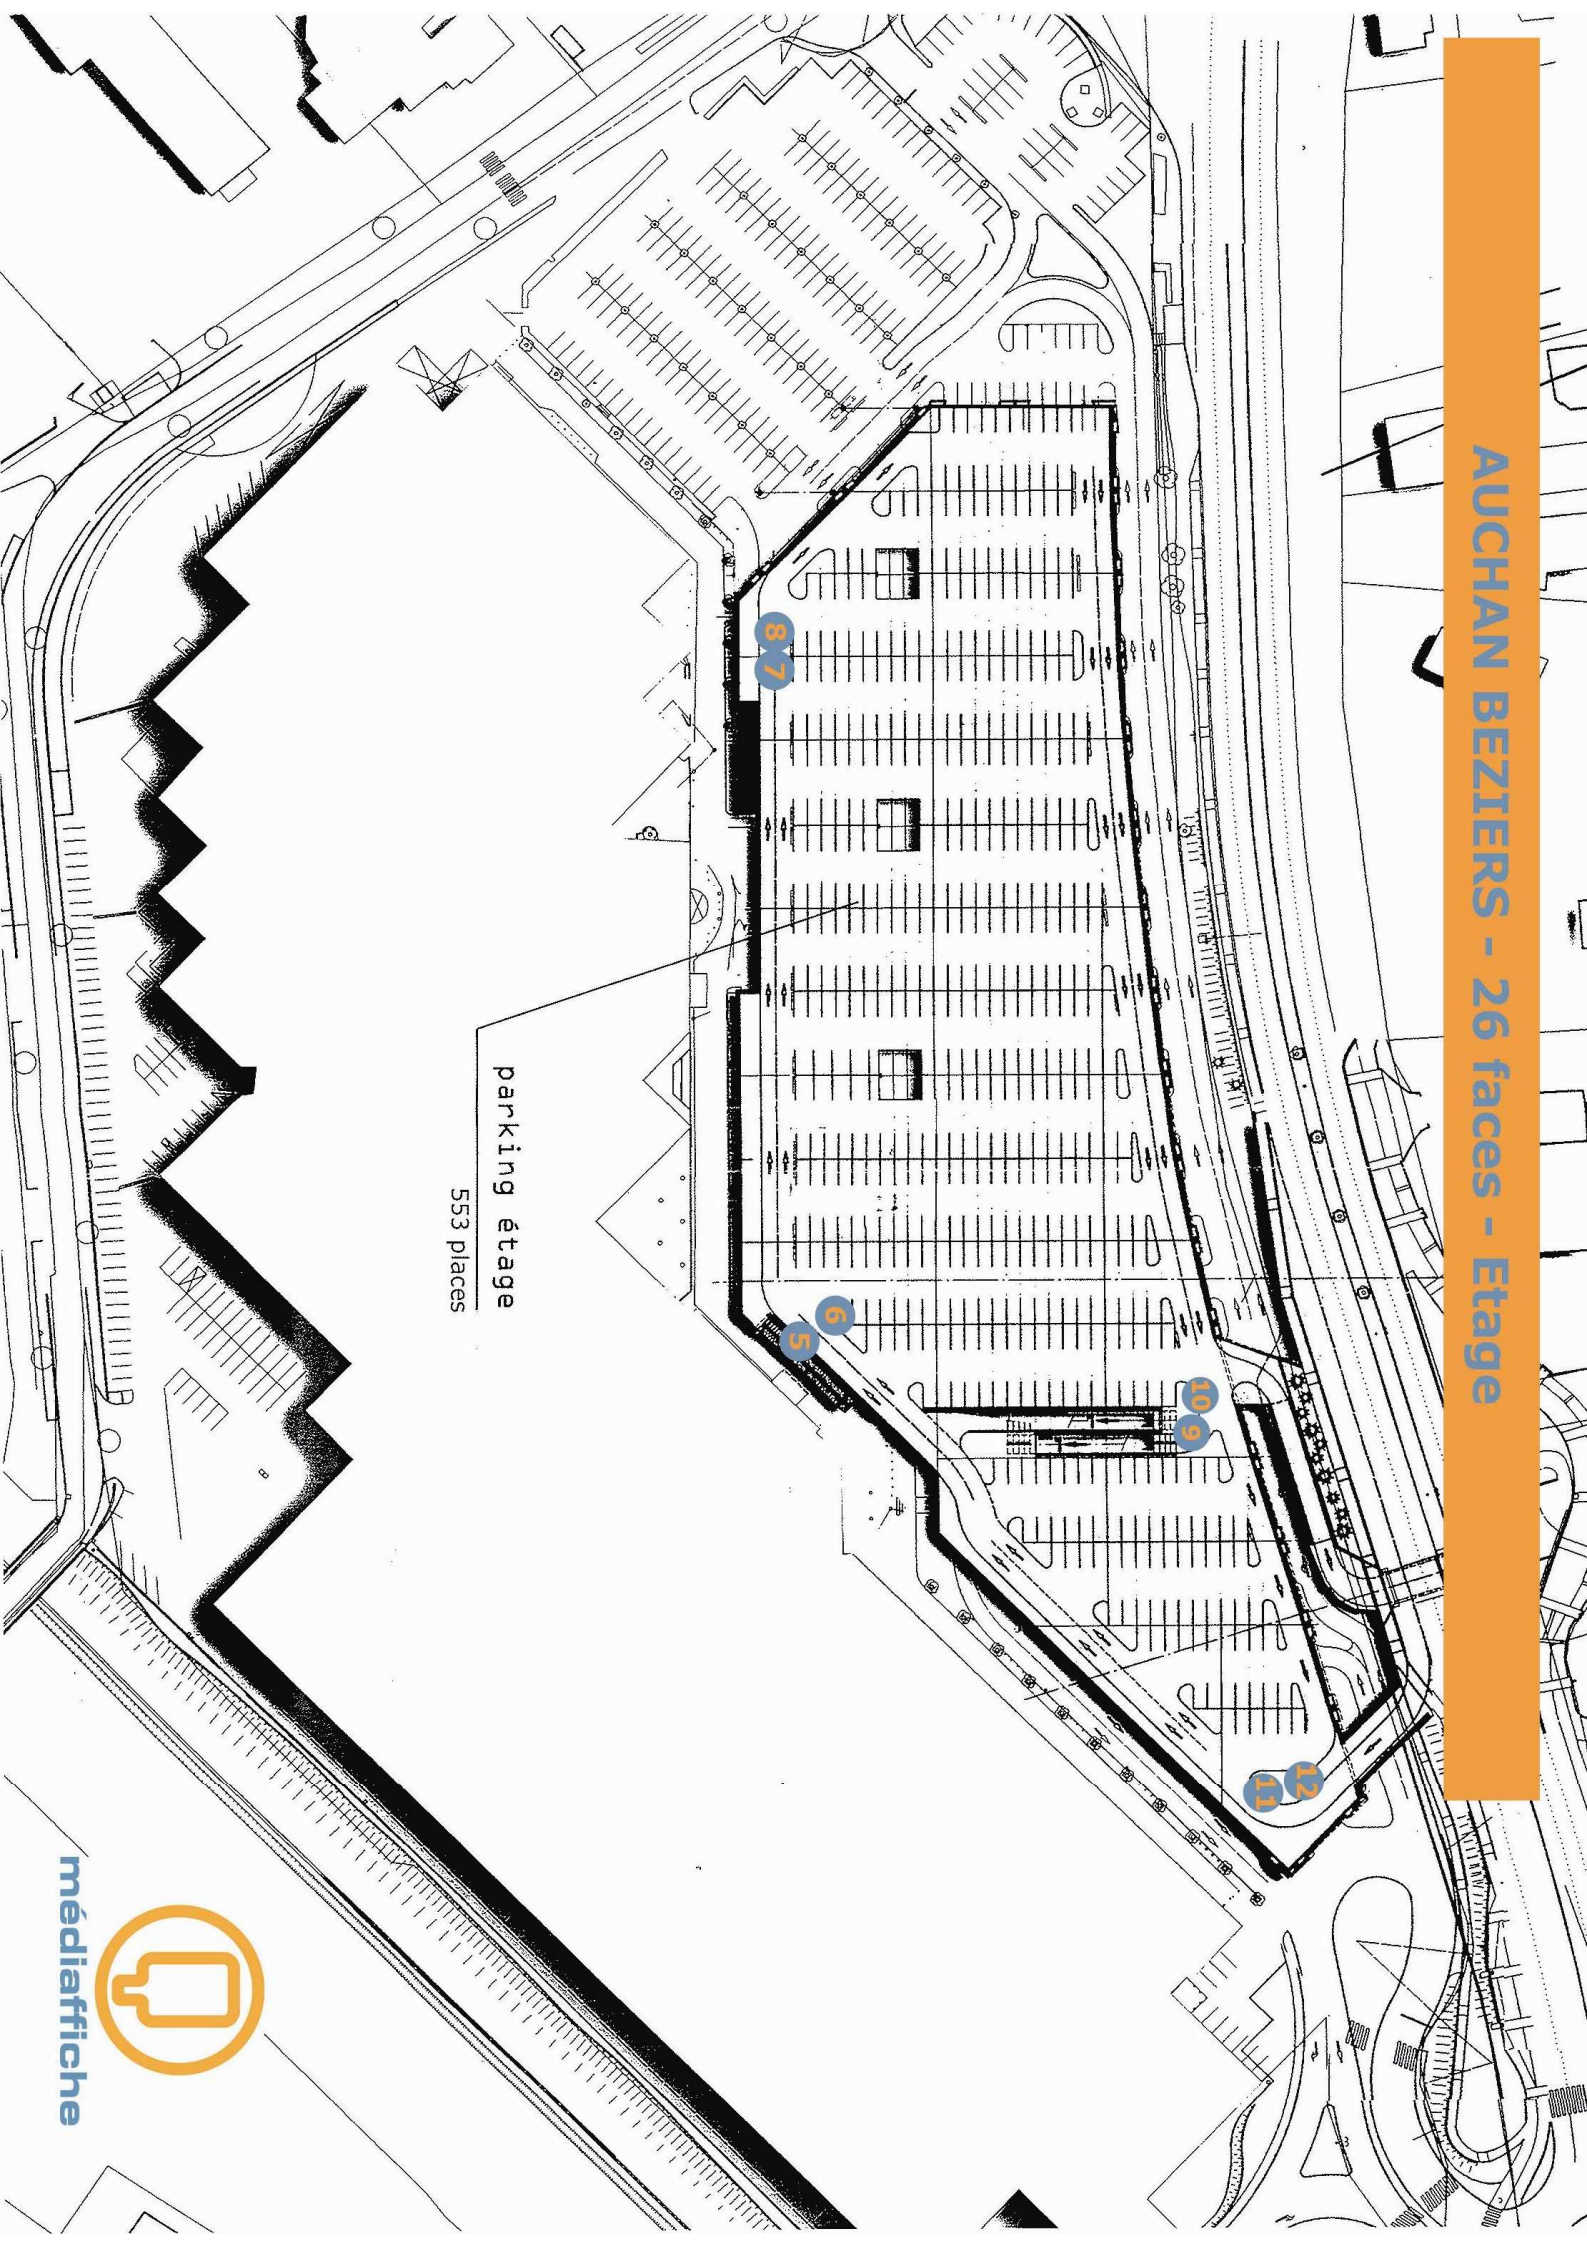

# AUCHAN BEZIERS - 26 faces - Etage

parking étage  
553 places

# AUCHAN BEZIERS - 26 faces - RDC

**Total places clientèle**  
(emplacement caddies compris)

places niv.0 : 949  
places niv.1 : 553

Nombre de places  
**TOTAL : 1502 places**