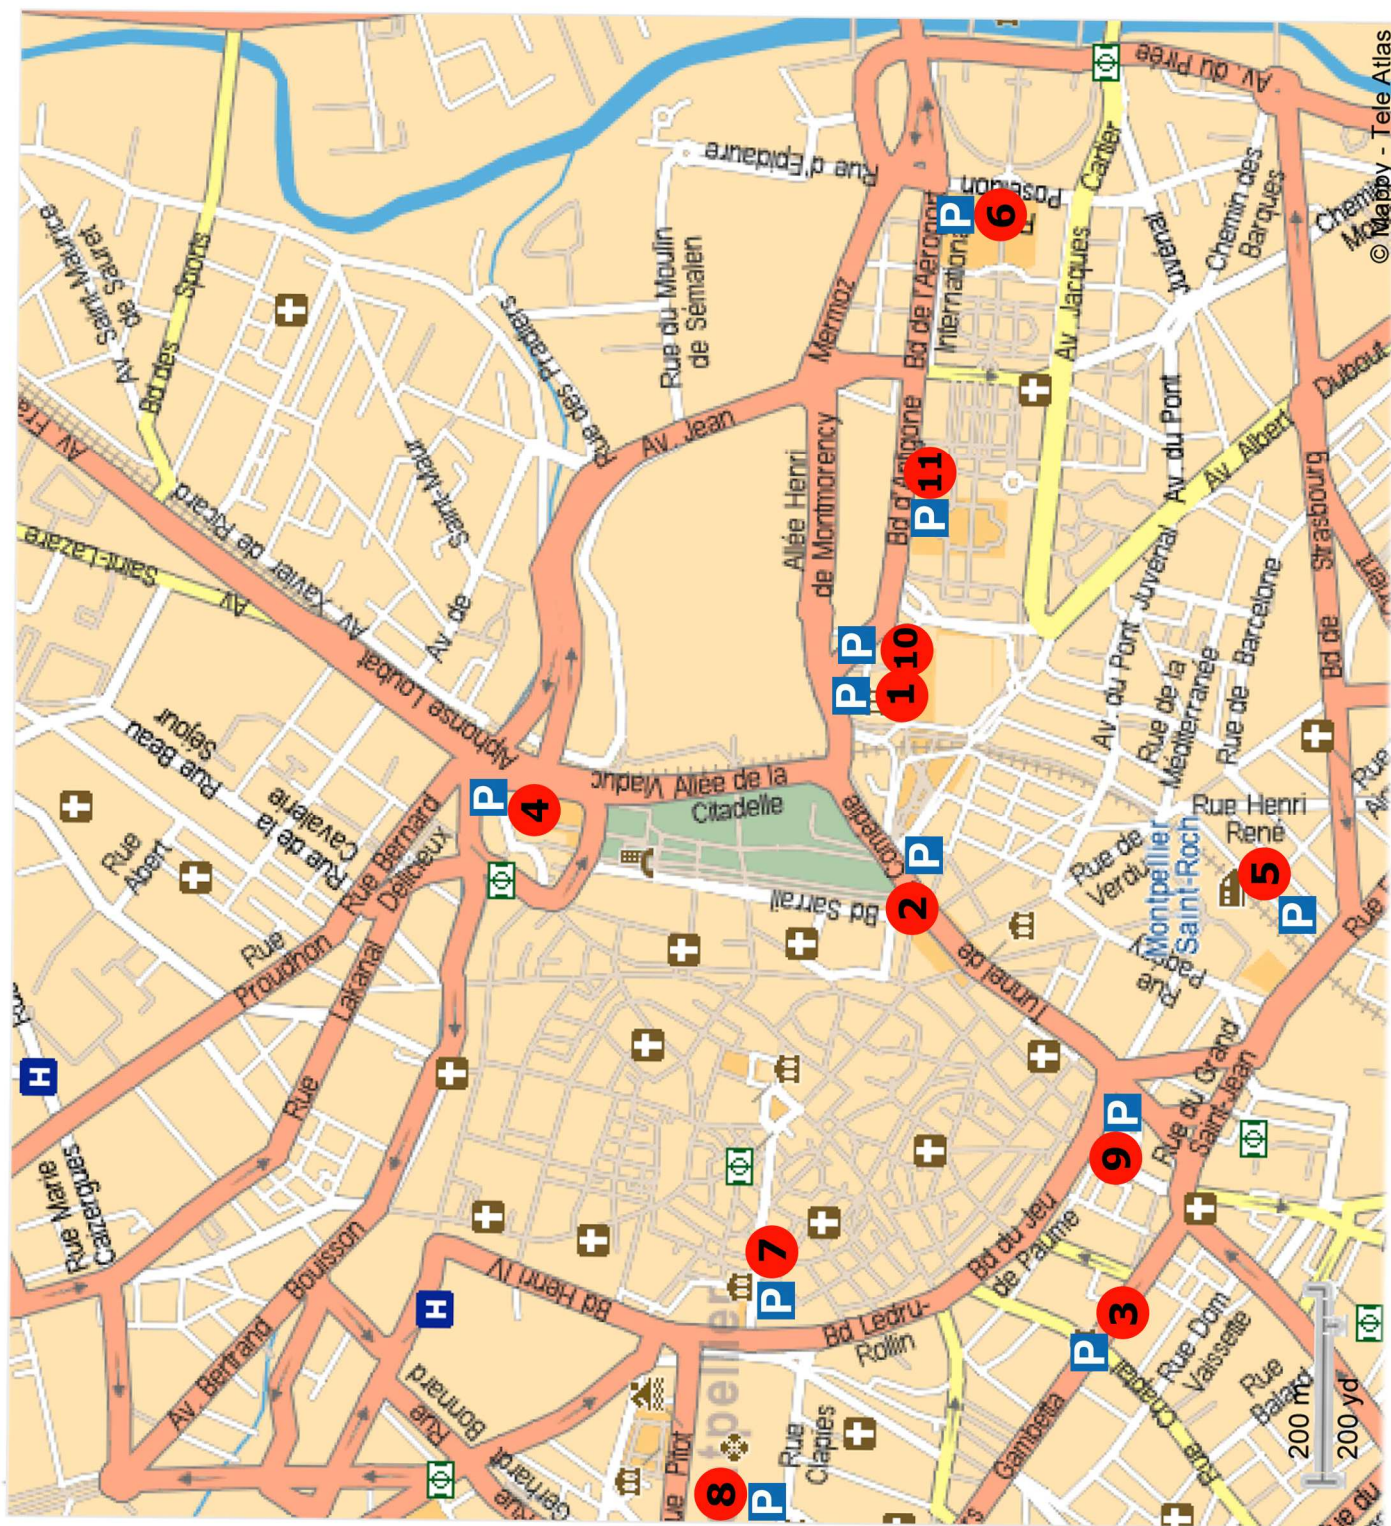

médiaffiche

Réseau n° 2 Montpellier Parkings Centre Ville 30 faces

1. Parking Polygone
2. Parking Comédie
3. Parking Gambetta
4. Parking Corum
5. Parking Gare
6. Parking Europa
7. Parking Arc de Triomphe
8. Parking Arceaux
9. Parking Laissac
10. Parking Mercure Centre
11. Parking Nombre d'Or

médiaffiche

Réseau n° 1 Grand Montpellier 60 ou 80 faces 120 x 176

1. Polygone + Mercure
2. Comédie
3. Europa
4. Gambetta
5. Corum
6. Arc de Triomphe
7. Arceaux
8. Laissac
9. Nombre d'Or
10. Aéroport Montpellier
11. Gare SNCF
12. Odysseum
13. Lunel
14. Jacou
15. Pérols
16. Fréjorgues Est/Ouest
17. Villeneuve lès Maguelone
18. Vendargues
19. St Clément de Rivière
20. Juvignac
21. Lattes
22. Baillargues
23. Lansargues
24. Montarnaud
25. Vic la Gardiole
26. St Mathieu de Trévières
27. Teyran
28. Candillargues
29. Lunel Viel
30. St Jean de Védas