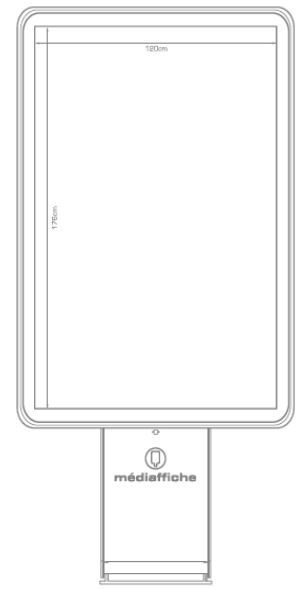

Pour une communication efficace et réussie !

- une surface de 2m² pour une **lecture aisée et immédiate** que l'on soit piéton ou automobiliste.
- sur pied ou en fixation murale, fixe ou déroulant, éclairant.
- la situation géographique de nos panneaux garantit **la performance** de votre affichage.

Nos implantations

- Parkings cœur de ville de Montpellier
- Communes
- Grande distribution
- Aéroports
- Gares
- Lieux médicaux
- Lieux sportifs
- Hôtellerie de plein air et résidences de tourisme
- Lieux culturels
- Zones ludiques
- Zones commerciales
- Parkings Tramway
- Ecoles supérieures